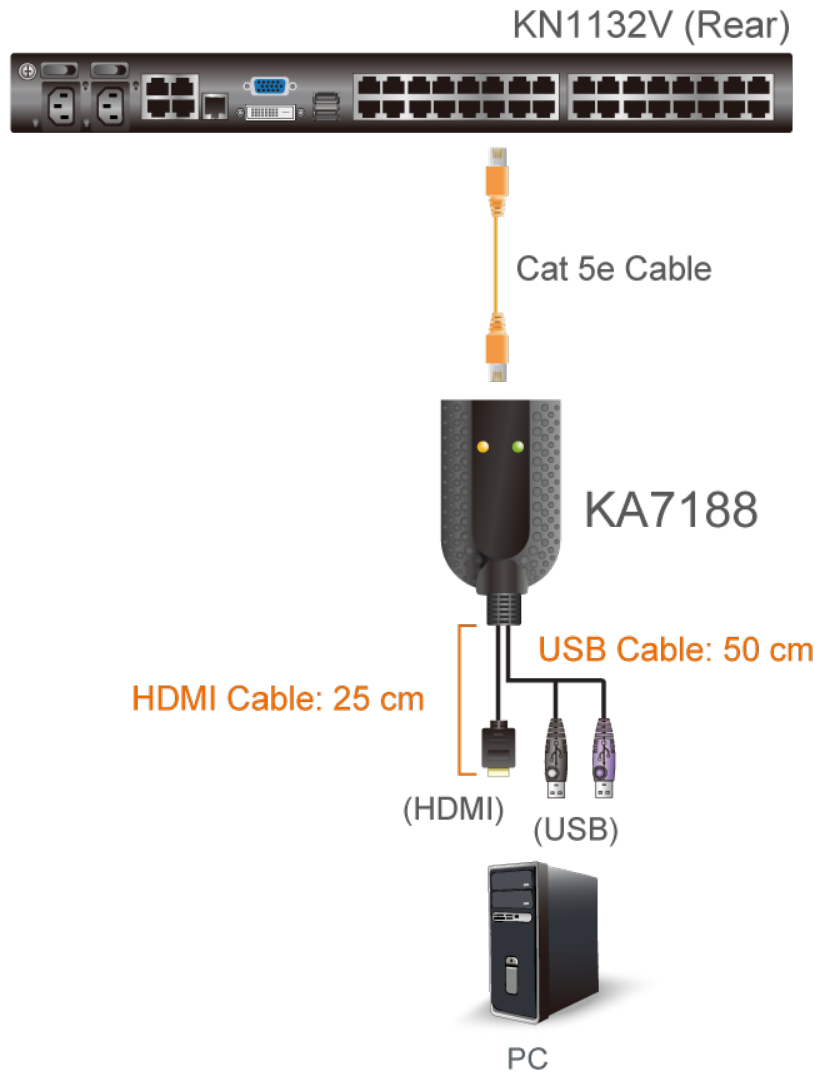

Diagram

ATEN International Co., Ltd.

3F., No.125, Sec. 2, Datong Rd., Sijhih District., New Taipei City 221, Taiwan
Phone: 886-2-8692-6789 Fax: 886-2-8692-6767
www.aten.com E-mail: marketing@aten.com