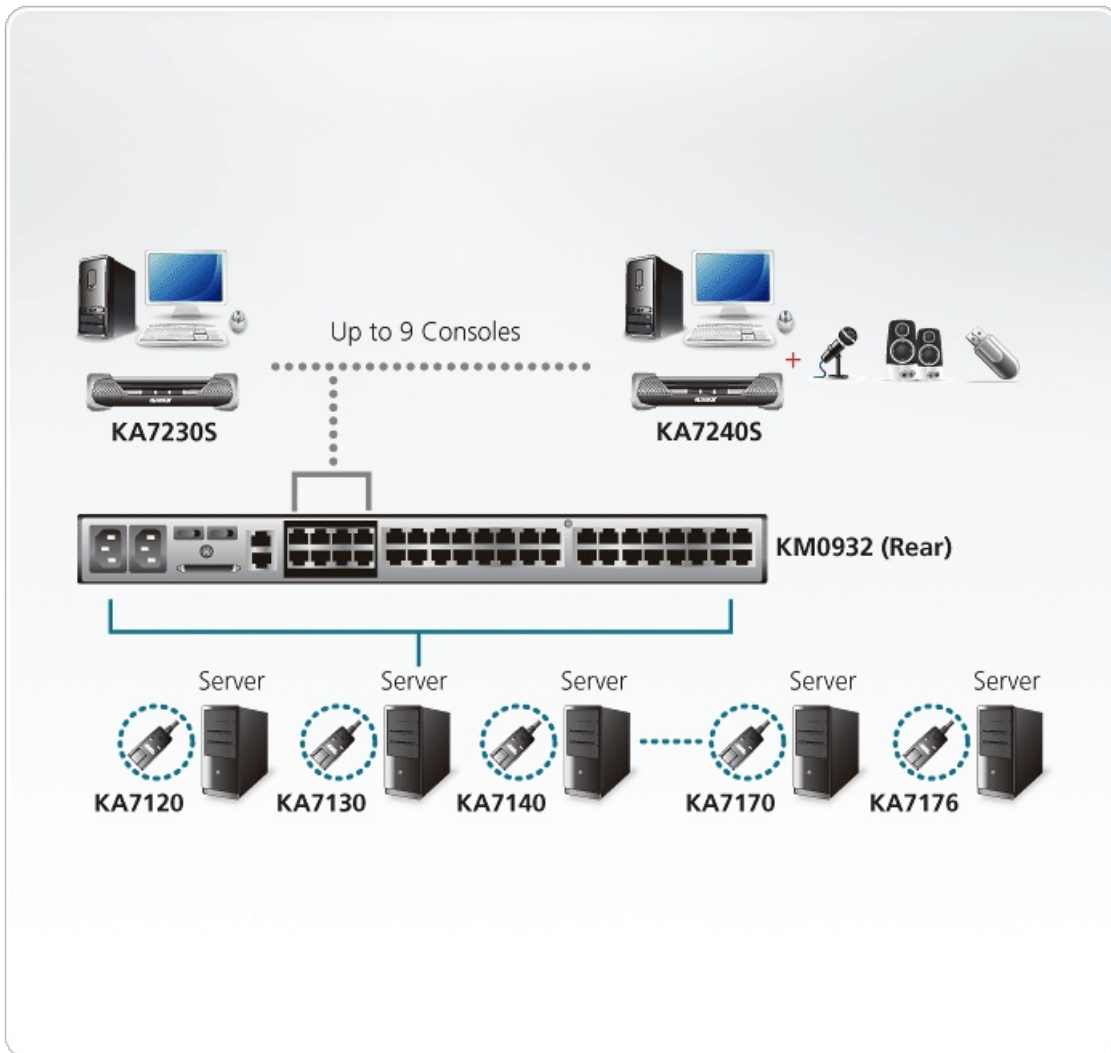

Diagram

ATEN International Co., Ltd.

3F., No.125, Sec. 2, Datong Rd., Sijhih District., New Taipei City 221, Taiwan
Phone: 886-2-8692-6789 Fax: 886-2-8692-6767
www.aten.com E-mail: marketing@aten.com

© Copyright 2015 ATEN® International Co., Ltd.
ATEN and the ATEN logo are trademarks of ATEN International Co., Ltd.
All rights reserved. All other trademarks are the property of their respective owners.