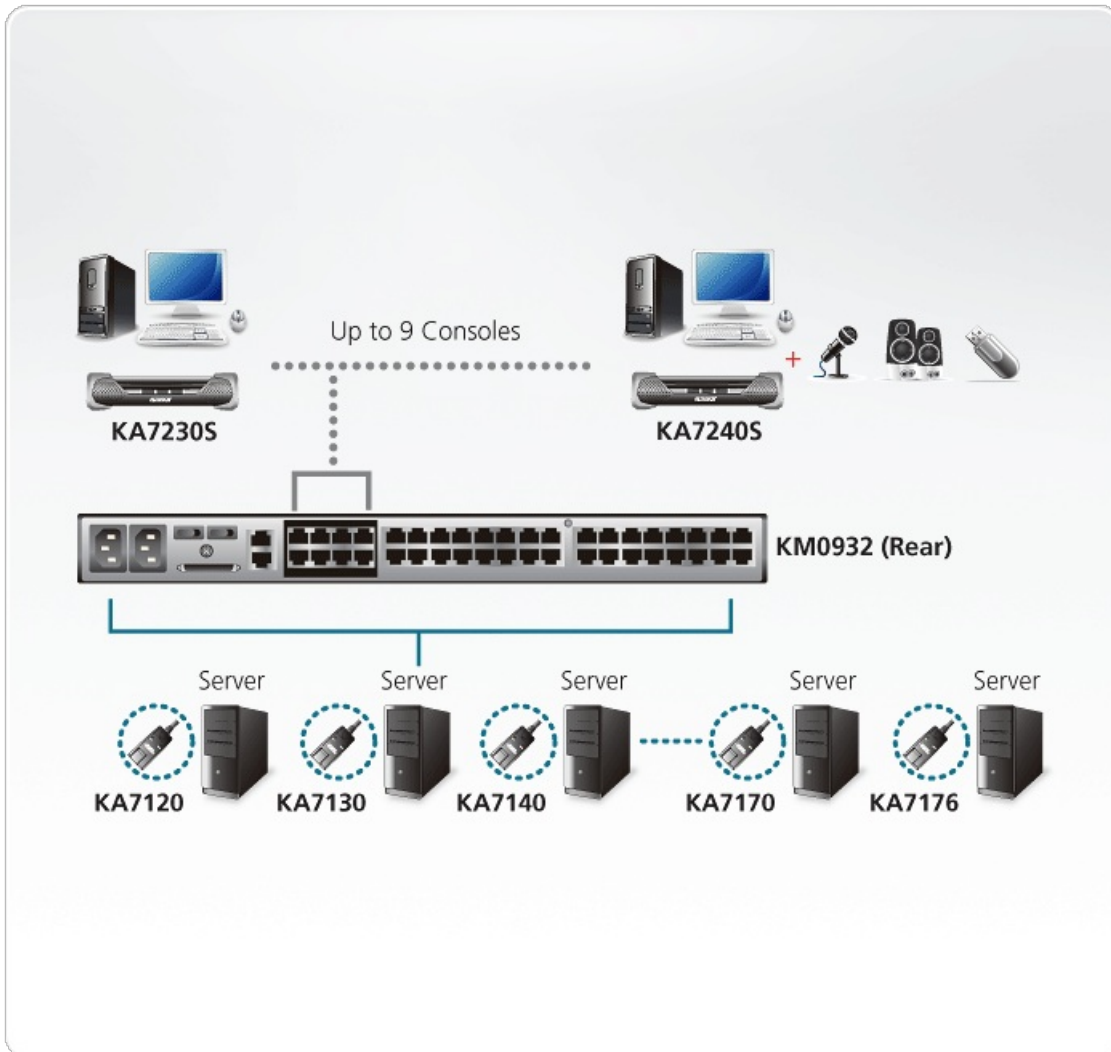

Vikt	1,26 kg (2,78 lb)
Mått (L x B x H)	22,71 x 17,15 x 5,48 cm (8,94 x 6,75 x 2,16 tum)
Notera	För vissa av rackmonterade produkter, observera att de fysiska standarddimensionerna för WxDxH uttrycks med ett LxWxH-format.

Diagram

ATEN International Co., Ltd.

3F, No.125, Sec. 2, Datong Rd., Sijhih District., New Taipei City 221, Taiwan
Phone: 886-2-8692-6789 Fax: 886-2-8692-6767
www.aten.com E-mail: marketing@aten.com

© Copyright 2015 ATEN® International Co., Ltd.
ATEN and the ATEN logo are trademarks of ATEN International Co., Ltd.
All rights reserved. All other trademarks are the property of their respective owners.