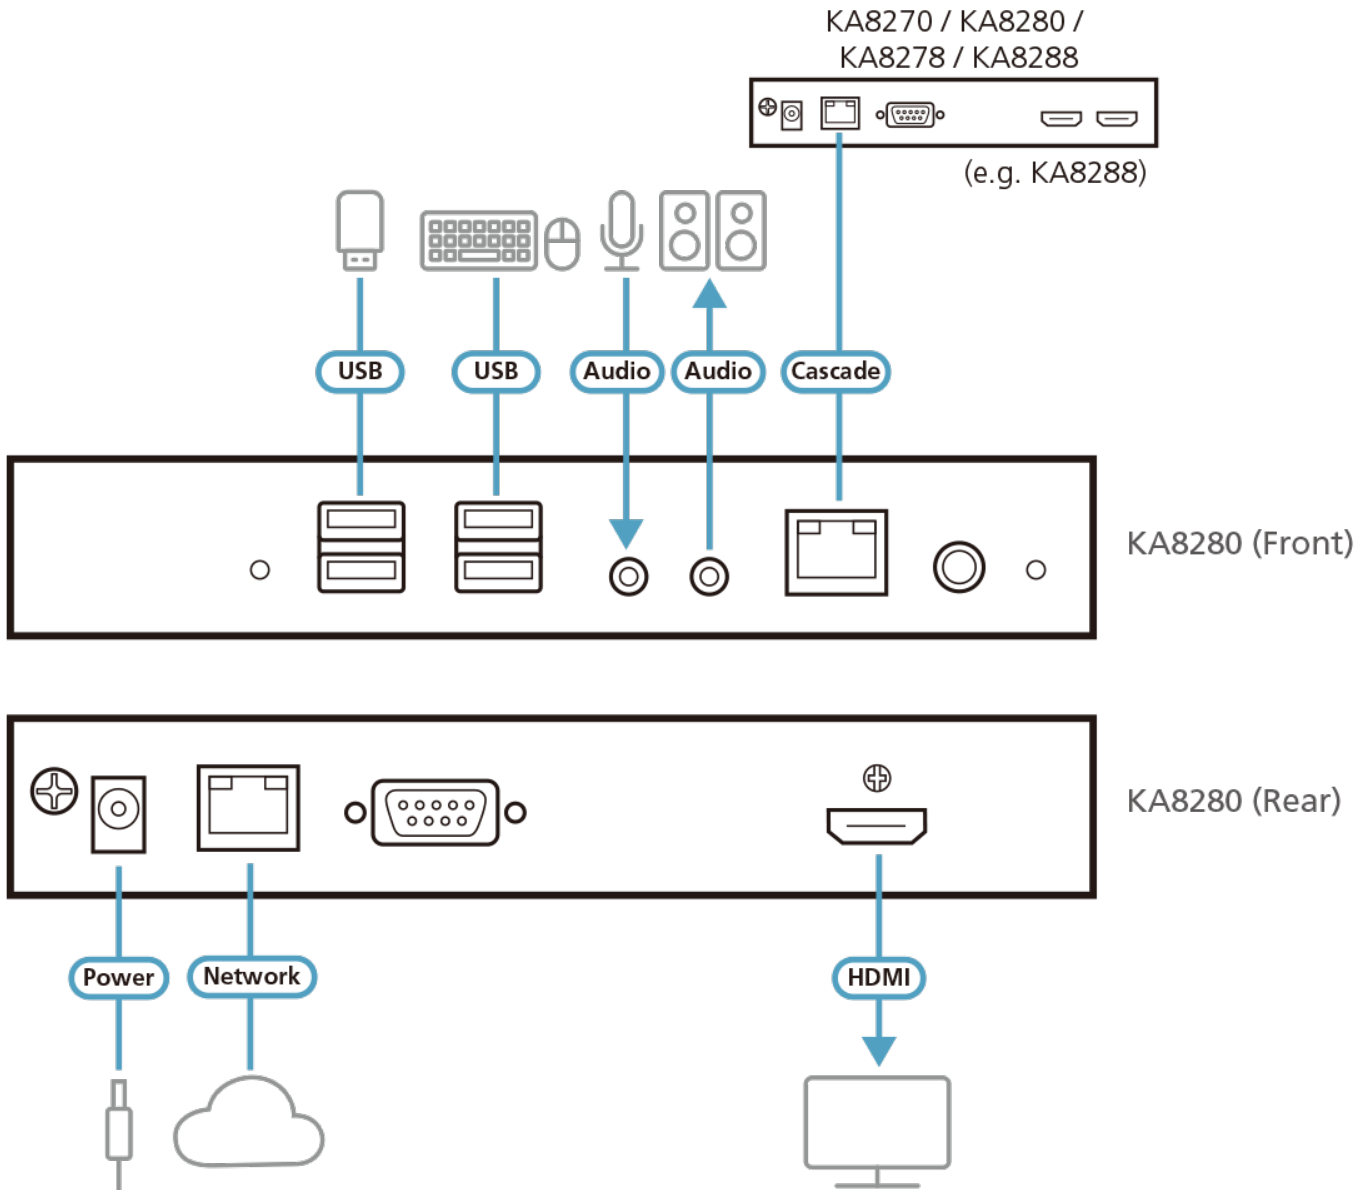

Diagram

ATEN International Co., Ltd.

3F., No.125, Sec. 2, Datong Rd., Sijhih District., New Taipei City 221, Taiwan
Phone: 886-2-8692-6789 Fax: 886-2-8692-6767
www.aten.com E-mail: marketing@aten.com