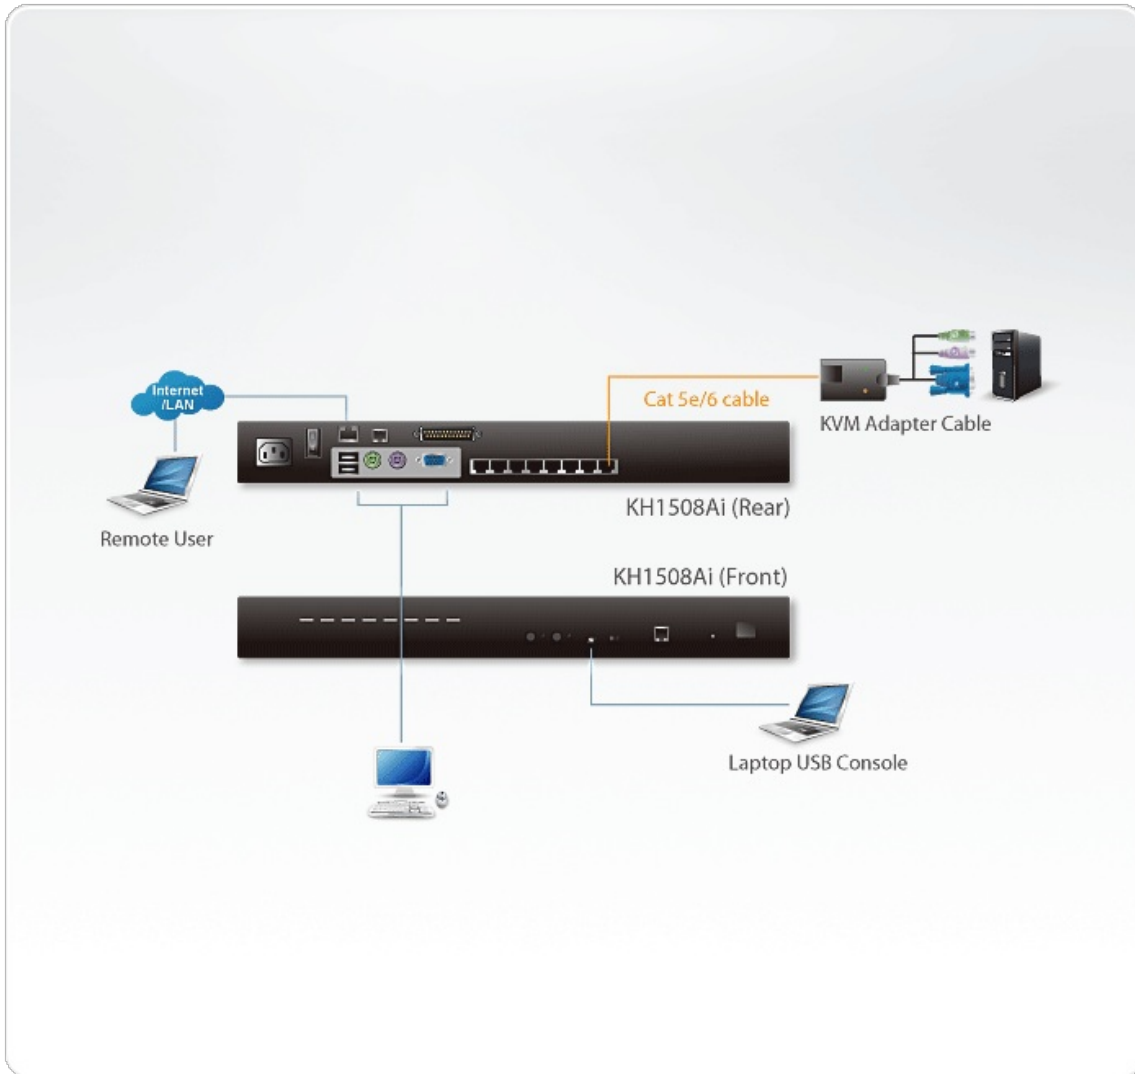

Diagram

ATEN International Co., Ltd.

3F., No.125, Sec. 2, Datong Rd., Sijhih District., New Taipei City 221, Taiwan
Phone: 886-2-8692-6789 Fax: 886-2-8692-6767
www.aten.com E-mail: marketing@aten.com

© Copyright 2015 ATEN® International Co., Ltd.
ATEN and the ATEN logo are trademarks of ATEN International Co., Ltd.
All rights reserved. All other trademarks are the property of their respective owners.