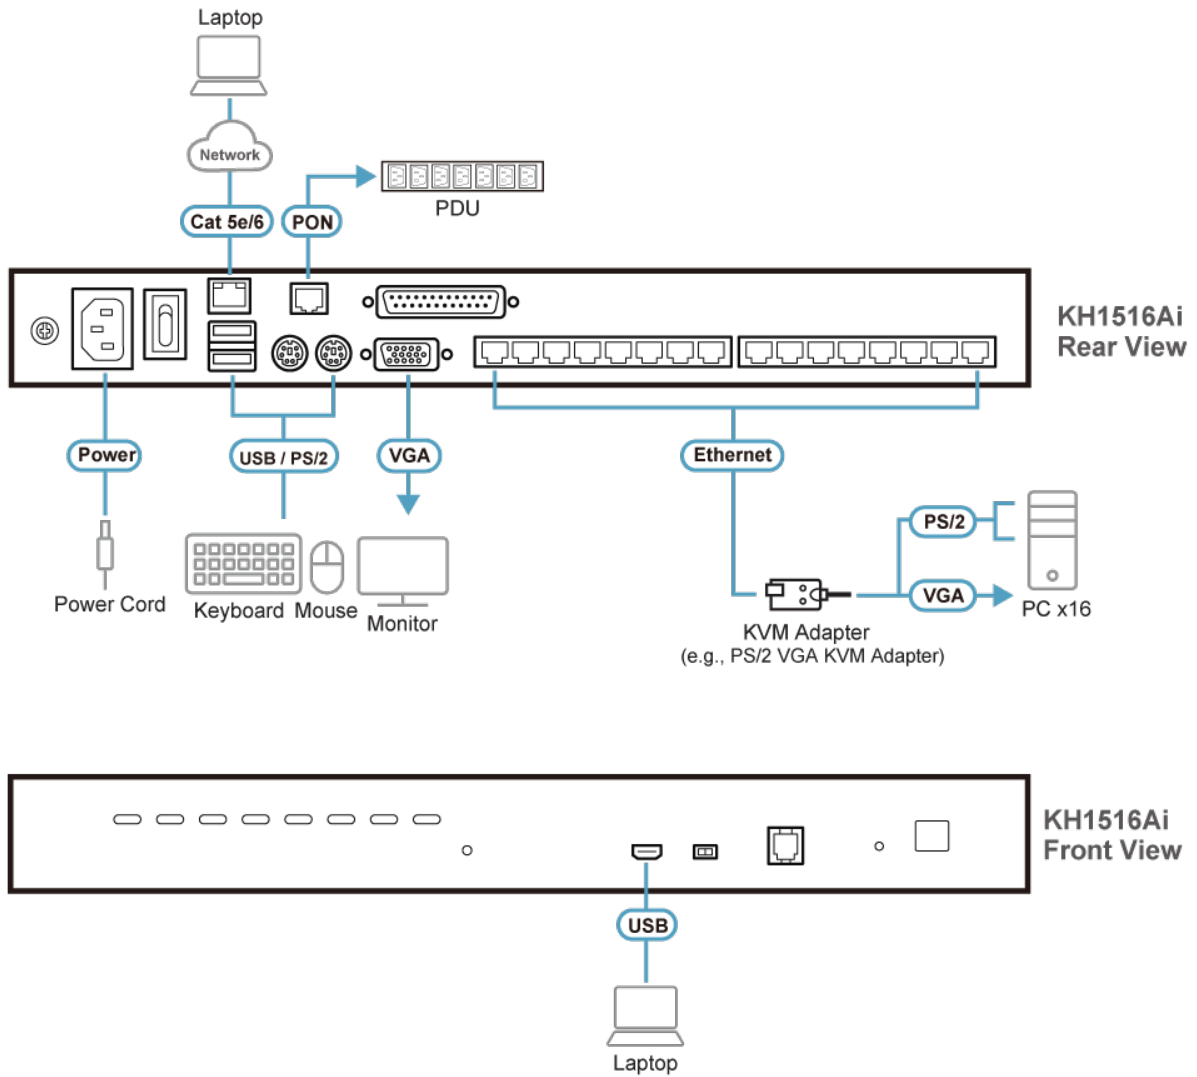

Diagram

ATEN International Co., Ltd.

3F., No.125, Sec. 2, Datong Rd., Sijhih District., New Taipei City 221, Taiwan
Phone: 886-2-8692-6789 Fax: 886-2-8692-6767
www.aten.com E-mail: marketing@aten.com