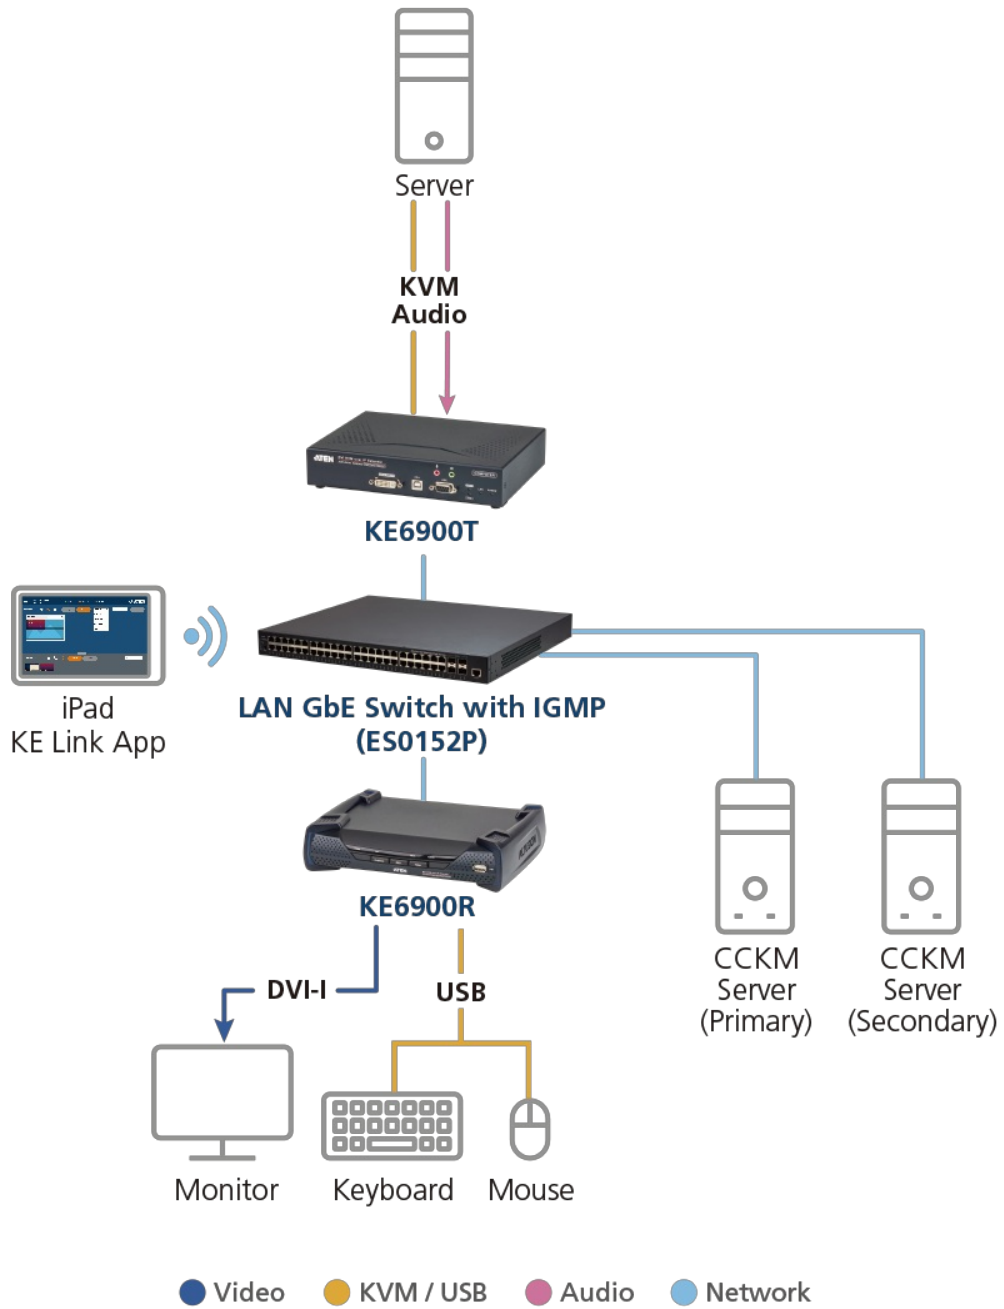

Diagram

ATEN International Co., Ltd.

3F., No.125, Sec. 2, Datong Rd., Sijhih District., New Taipei City 221, Taiwan
Phone: 886-2-8692-6789 Fax: 886-2-8692-6767
www.aten.com E-mail: marketing@aten.com