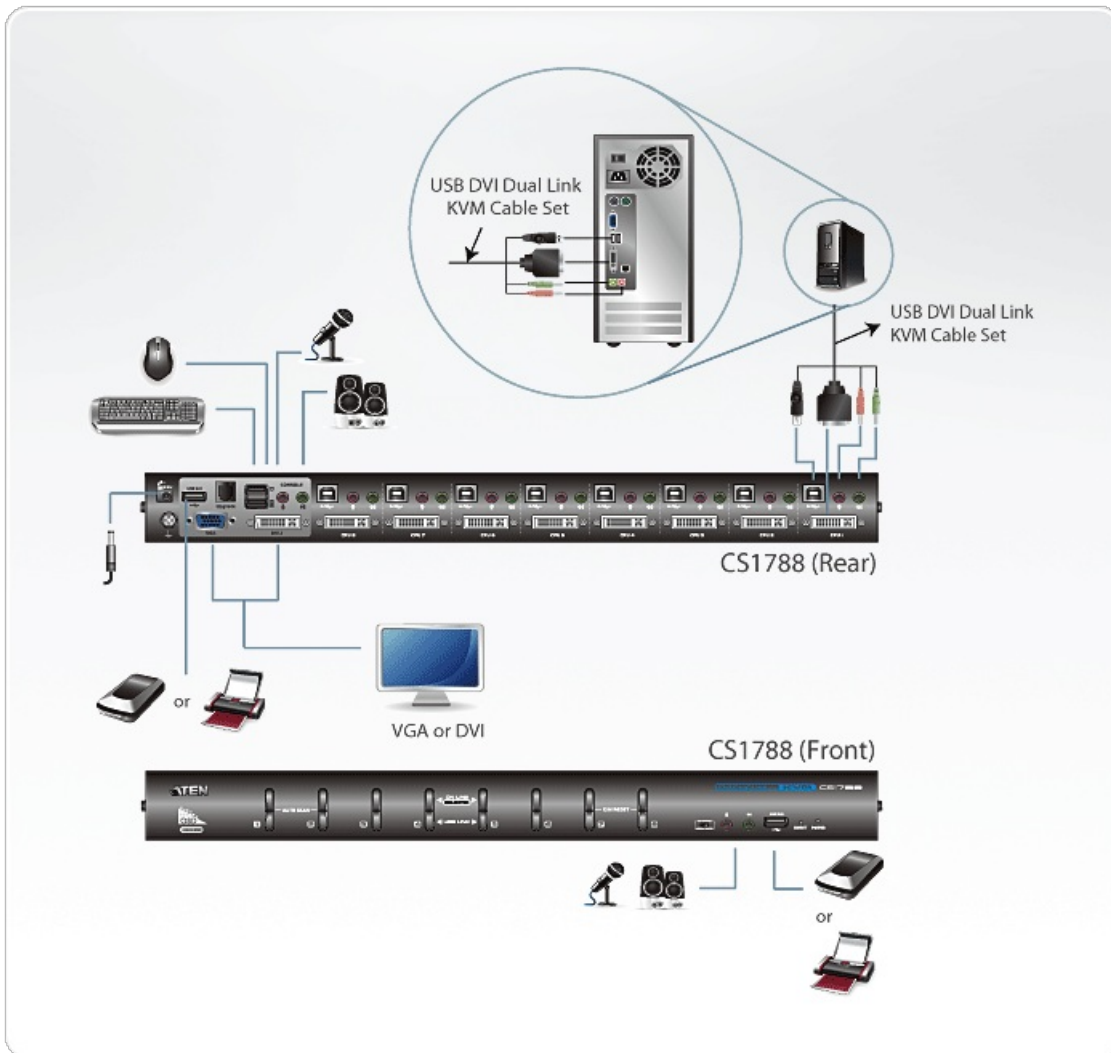

Diagram

ATEN International Co., Ltd.

3F., No.125, Sec. 2, Datong Rd., Sijhih District., New Taipei City 221, Taiwan
Phone: 886-2-8692-6789 Fax: 886-2-8692-6767
www.aten.com E-mail: marketing@aten.com

© Copyright 2015 ATEN® International Co., Ltd.
ATEN and the ATEN logo are trademarks of ATEN International Co., Ltd.
All rights reserved. All other trademarks are the property of their
respective owners.