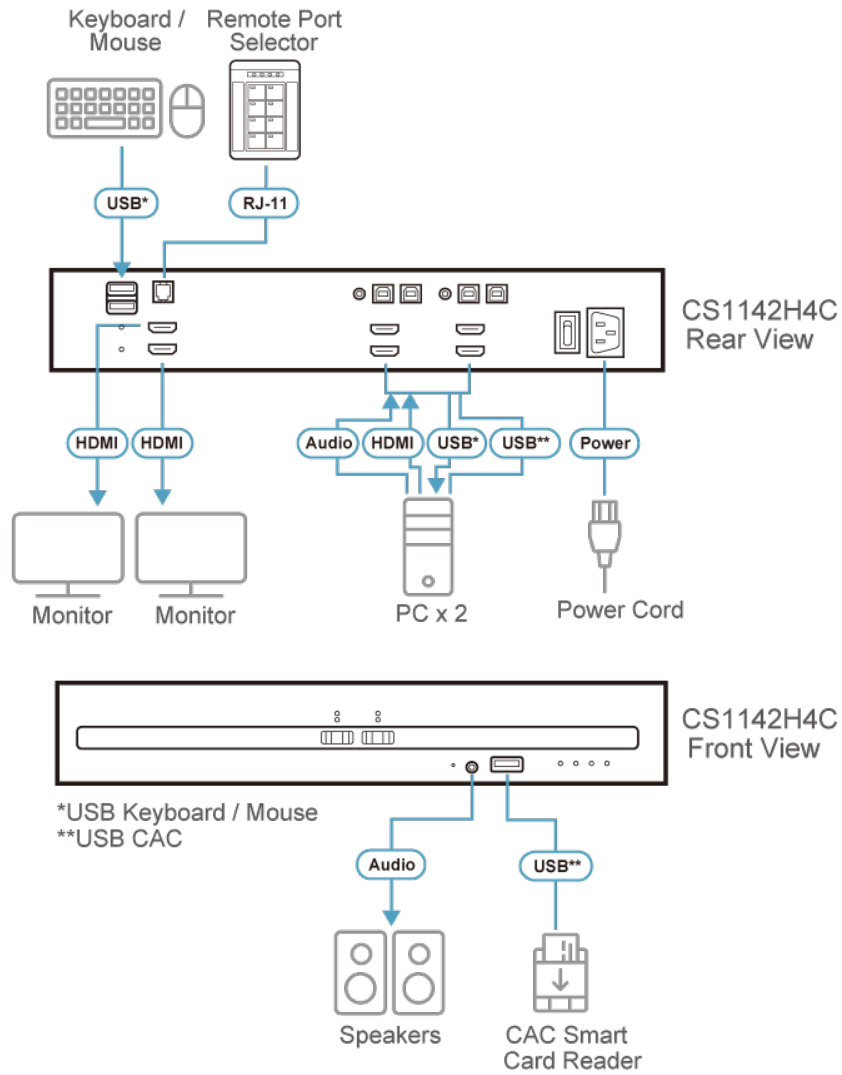

Diagram

ATEN International Co., Ltd.

3F, No.125, Sec. 2, Datong Rd., Sijhih District., New Taipei City 221, Taiwan
Phone: 886-2-8692-6789 Fax: 886-2-8692-6767
www.aten.com E-mail: marketing@aten.com