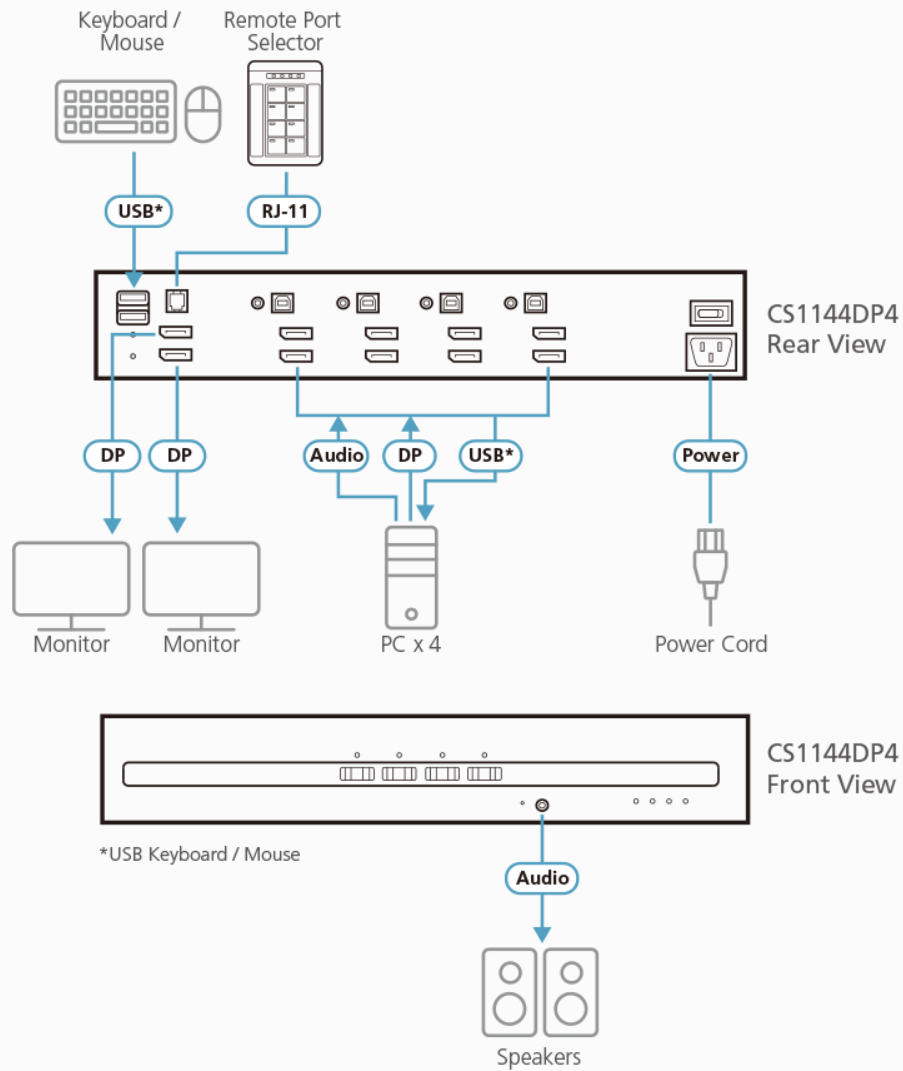

Diagram

ATEN International Co., Ltd.

3F, No.125, Sec. 2, Datong Rd., Sijhih District., New Taipei City 221, Taiwan
Phone: 886-2-8692-6789 Fax: 886-2-8692-6767
www.aten.com E-mail: marketing@aten.com