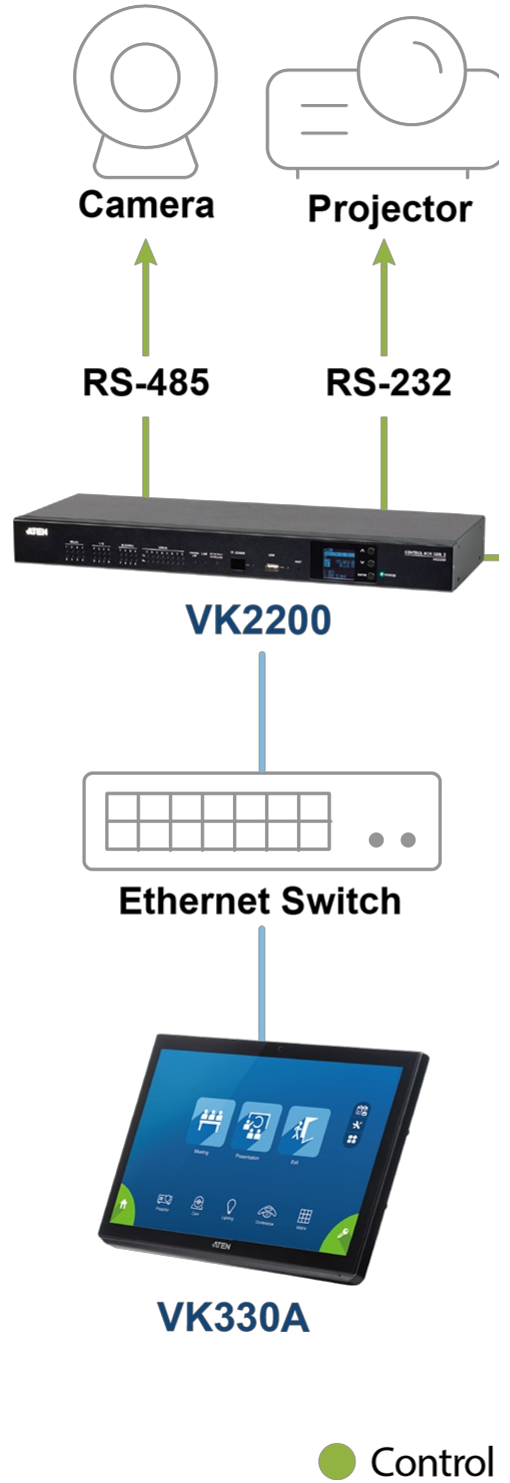

Diagram

▶ Basic Application