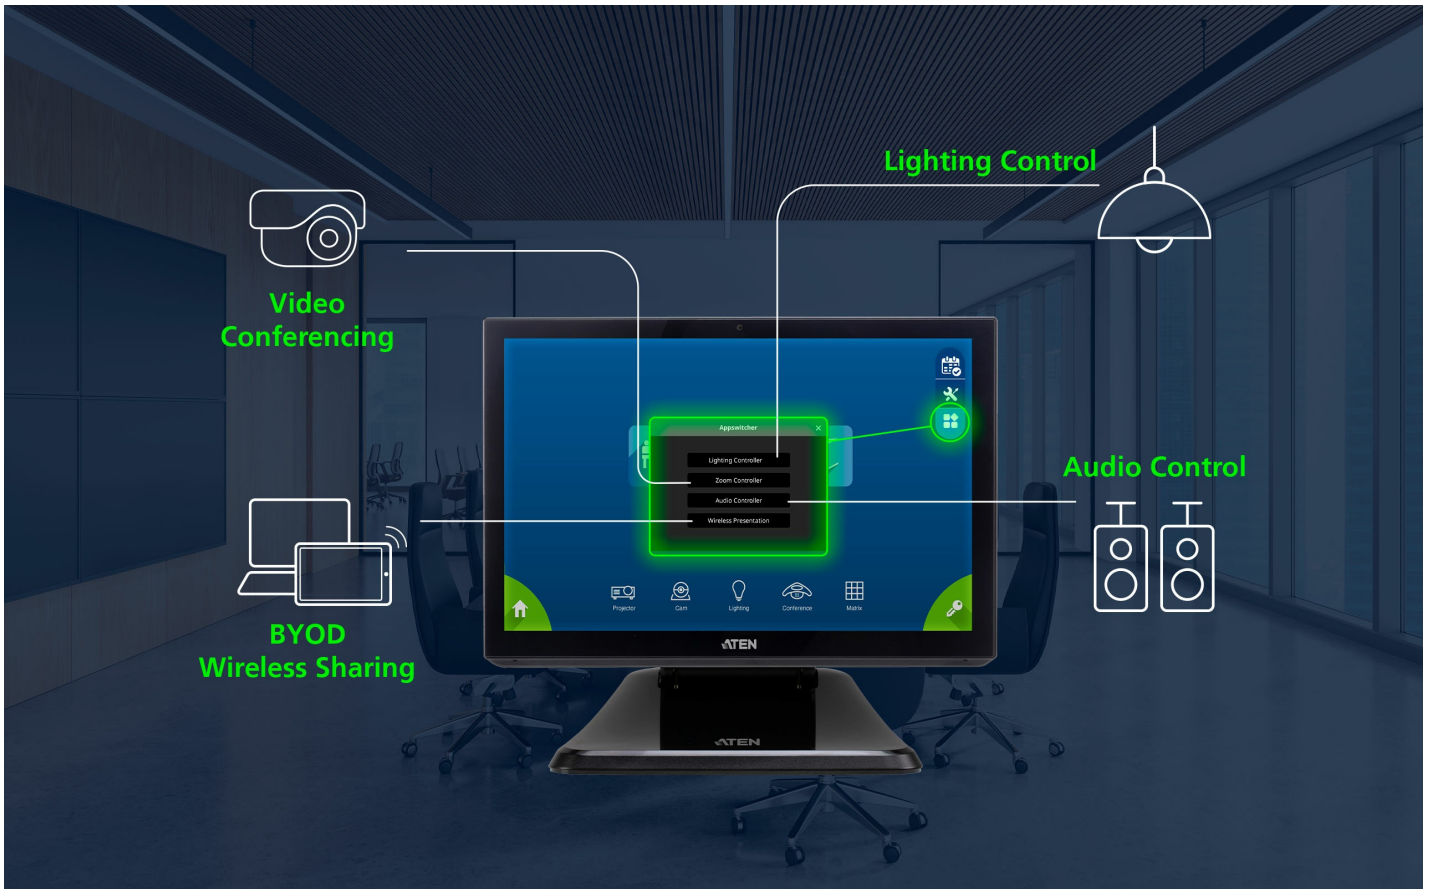

# One Panel. Total Control

**VK330A** 10.1" Touch Panel

VK330A 10-tums pekskärm centraliserar systemstyrningen via ett intuitivt och responsivt gränssnitt, vilket möjliggör snabb växling mellan appen ATEN Control System och program från tredje part. Den är integrerad med ATEN:s rumsbokningssystem möjliggör den även uppdateringar av rumsstatus direkt från panelen, vilket effektiviserar mötesförberedelserna. Den kompakta 10-tumsdesignen och PoE-funktionen gör den idealisk för medelstora till stora mötes- och konferensrum, där en tydlig skärm och enkel kabeldragning är avgörande.

### Kontroll av tredjepartsappar med AppSwitcher

Förutom att fungera som gränssnitt mot ATEN Control System fungerar VK330A även som en dedikerad och kostnadseffektiv pekskärm för appar från tredje part, såsom videokonferensprogram, enhetsstyrning eller anpassade rumsappar, vilket möjliggör direkt styrning utan någon separat styrenhet.