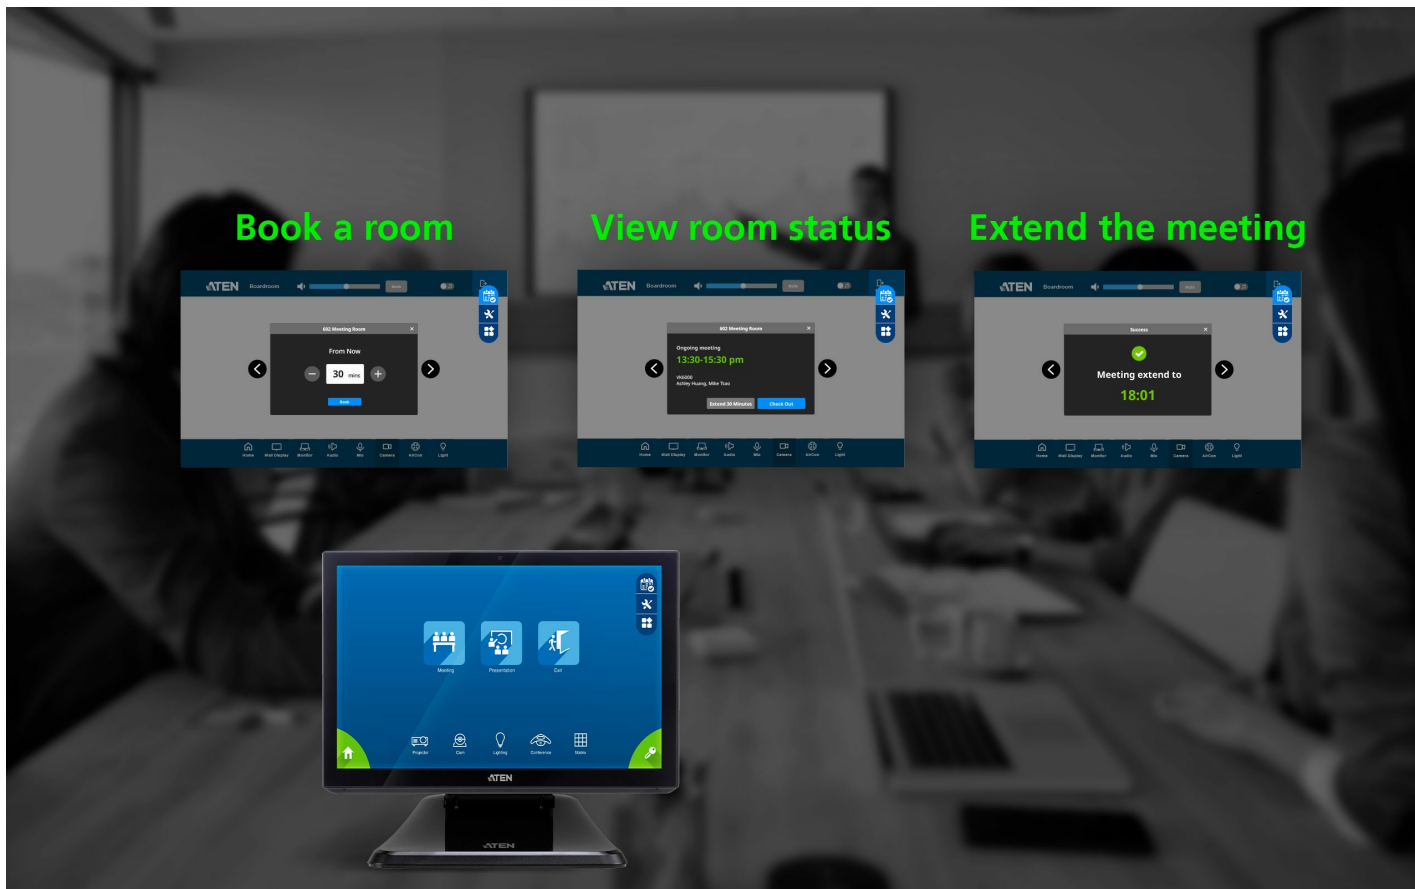

# One Panel. Total Control

**VK330A** 10.1" Touch Panel

VK330A 10-tums pekskärm centraliserar systemstyrningen via ett intuitivt och responsivt gränssnitt, vilket möjliggör snabb växling mellan appen ATEN Control System och program från tredje part. Den är integrerad med ATEN:s rumsbokningssystem möjliggör den även uppdateringar av rumsstatus direkt från panelen, vilket effektiviserar mötesförberedelserna. Den kompakta 10-tumsdesignen och PoE-funktionen gör den idealisk för medelstora till stora mötes- och konferensrum, där en tydlig skärm och enkel kabeldragning är avgörande.

### Kontroll av tredjepartsappar med AppSwitcher

Förutom att fungera som gränssnitt mot ATEN Control System fungerar VK330A även som en dedikerad och kostnadseffektiv pekskärm för appar från tredje part, såsom videokonferensprogram, enhetsstyrning eller anpassade rumsappar, vilket möjliggör direkt styrning utan någon separat styrenhet.

**Enklare åtkomst med bokningshantering direkt på rummet**

Tack vare integrationen med [ATEN Unizon](#) och rumsbokningssystemet kan du boka ett rum, checka in eller ut, se rummets status och förlänga ett möte med bara några få tryck på panelen – när som helst under mötet.