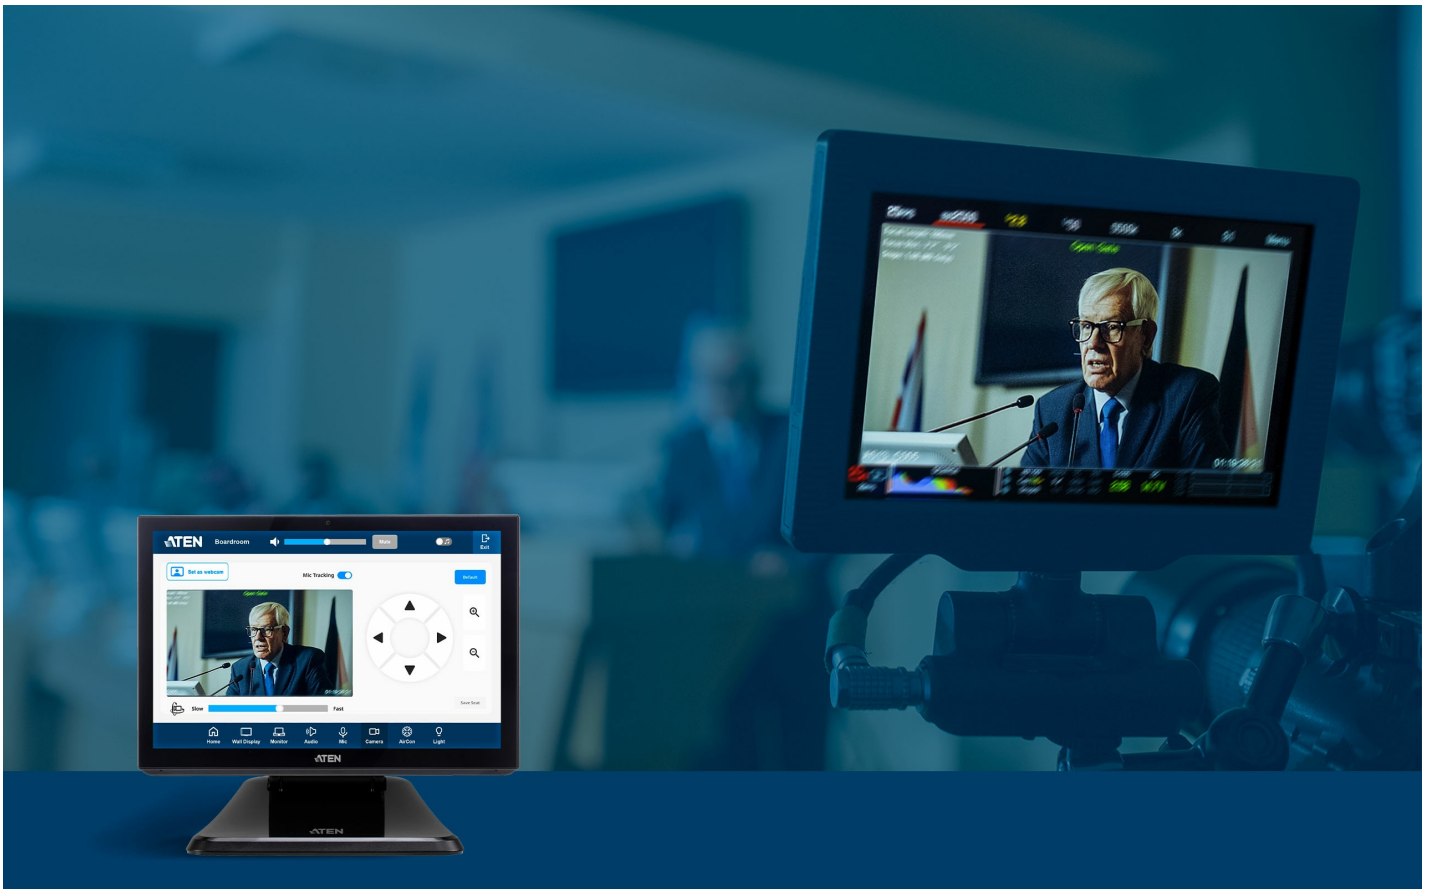

Centraliserad lokalhantering

Tack vare stödet för flerfönsterläge kan flera rum övervakas och styras från en enda VK330A-panel, och hela miljön hanteras enkelt genom smidig växling mellan olika rumsvyer.

Prata med våra experter

Om du vill att ATEN ska kontakta dig, fyll i formuläret så hör en av våra representanter av sig till dig inom kort