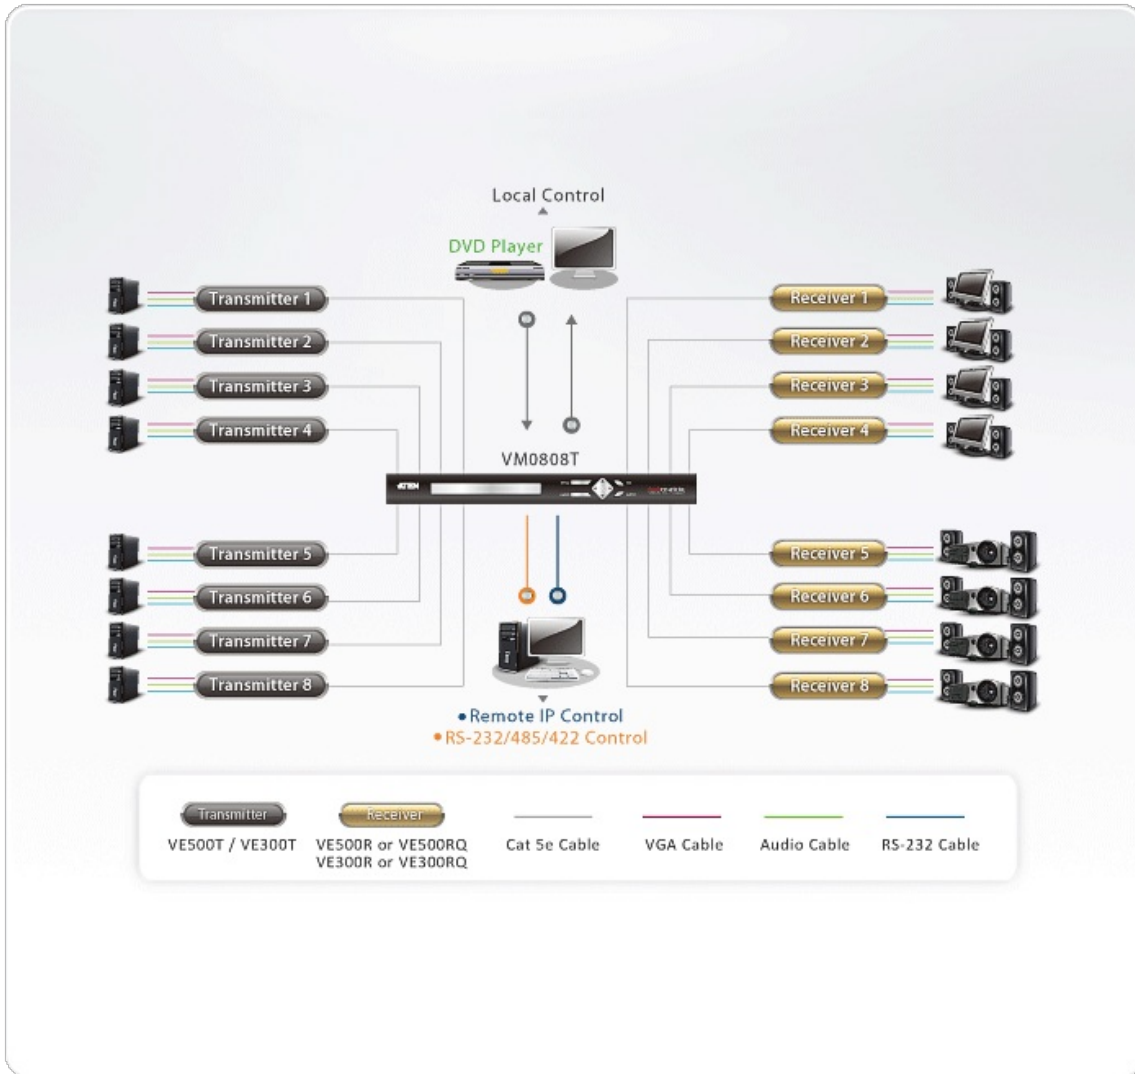

Diagram

ATEN International Co., Ltd.

3F., No.125, Sec. 2, Datong Rd., Sijhih District., New Taipei City 221, Taiwan
Phone: 886-2-8692-6789 Fax: 886-2-8692-6767
www.aten.com E-mail: marketing@aten.com

© Copyright 2015 ATEN® International Co., Ltd.
ATEN and the ATEN logo are trademarks of ATEN International Co., Ltd.
All rights reserved. All other trademarks are the property of their
respective owners.