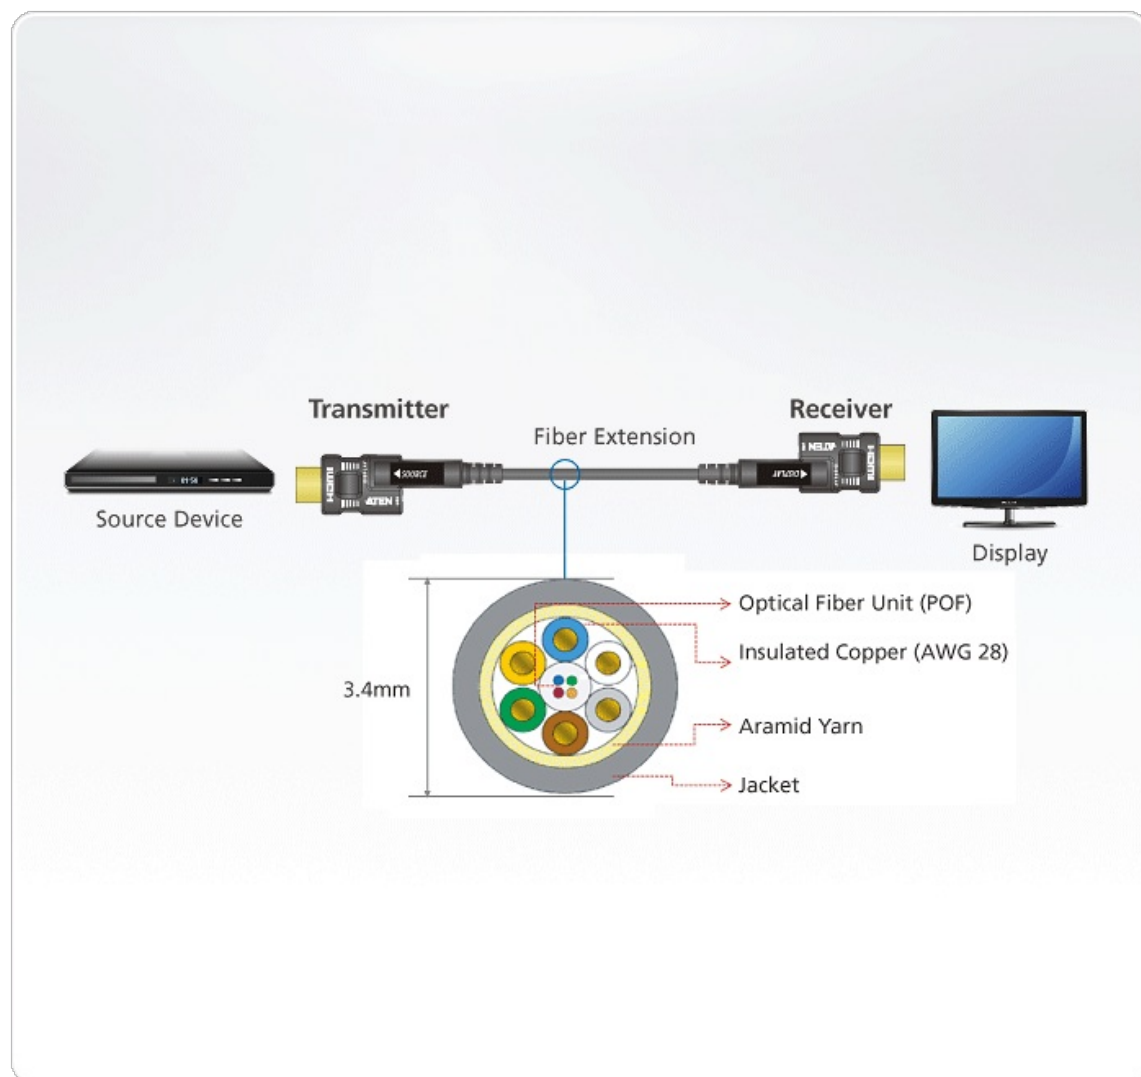

Fysiska egenskaper	
Hölje	Kontakthölje: ABS (akrylnitril, butadien och styren)
Vikt	0.28 kg (0.62 lb)
Kabelns ytterdiameter	Kabelns ytterdiameter: 3,4 mm (± 0,2 mm)
Ledarmätare	Koppartråd (28 AWG)
Ledarmaterial	Koppar
Enhetsvikt	0,28 kg / 0,62 lb
Förpackning	10 st.

Diagram