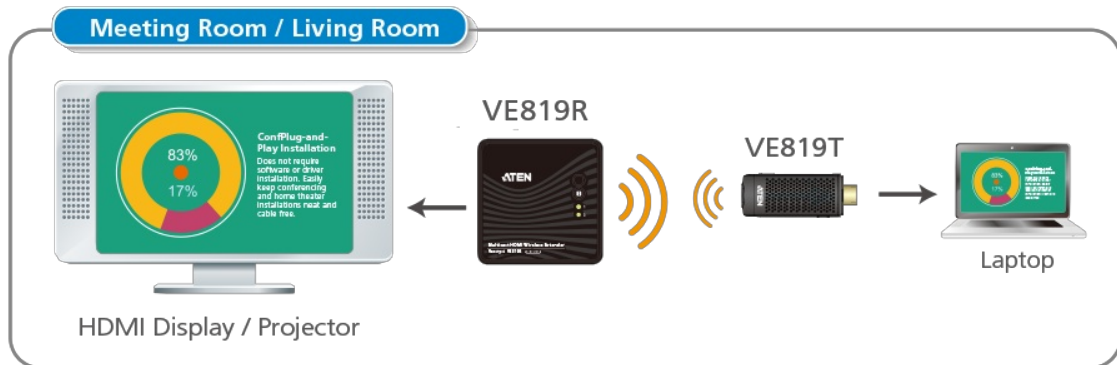

Diagram

ATEN International Co., Ltd.

3F., No.125, Sec. 2, Datong Rd., Sijhih District., New Taipei City 221, Taiwan
Phone: 886-2-8692-6789 Fax: 886-2-8692-6767
www.aten.com E-mail: marketing@aten.com