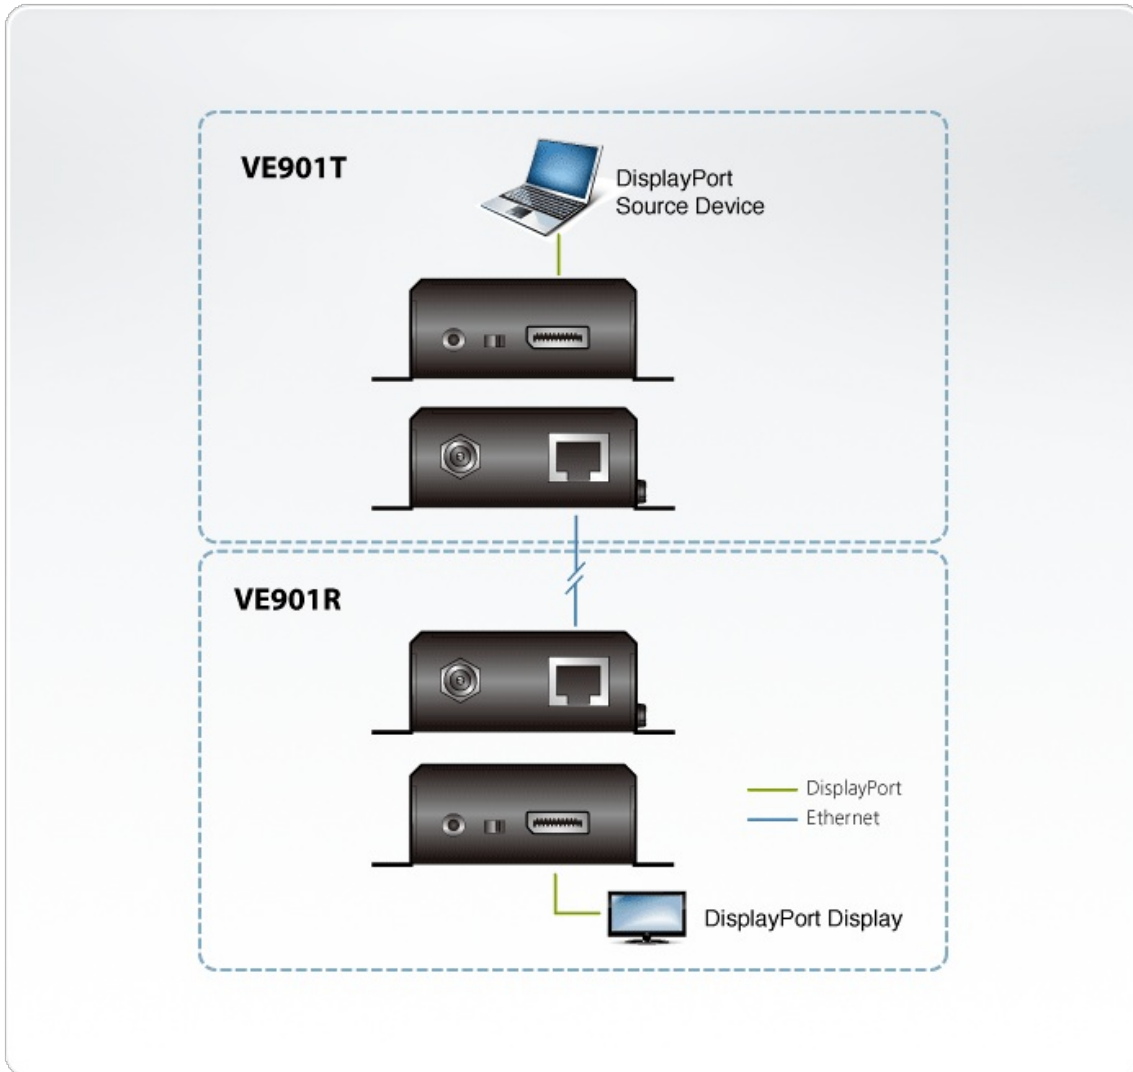

Diagram

ATEN International Co., Ltd.

3F., No.125, Sec. 2, Datong Rd., Sijhih District., New Taipei City 221, Taiwan
Phone: 886-2-8692-6789 Fax: 886-2-8692-6767
www.aten.com E-mail: marketing@aten.com

© Copyright 2015 ATEN® International Co., Ltd.
ATEN and the ATEN logo are trademarks of ATEN International Co., Ltd.
All rights reserved. All other trademarks are the property of their respective owners.