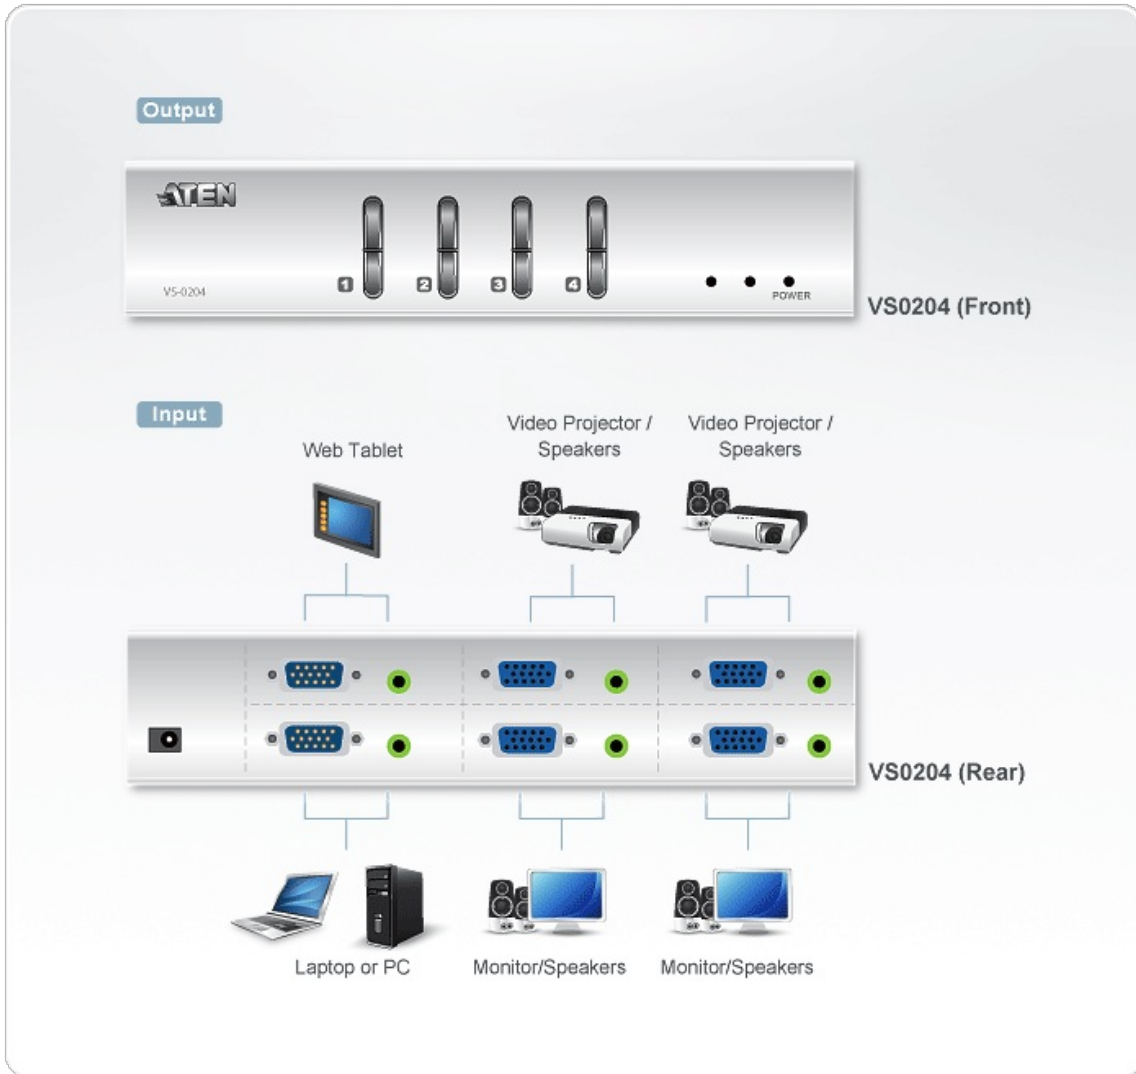

Diagram

ATEN International Co., Ltd.

3F., No.125, Sec. 2, Datong Rd., Sijhih District., New Taipei City 221, Taiwan
Phone: 886-2-8692-6789 Fax: 886-2-8692-6767
www.aten.com E-mail: marketing@aten.com

© Copyright 2015 ATEN® International Co., Ltd.
ATEN and the ATEN logo are trademarks of ATEN International Co., Ltd.
All rights reserved. All other trademarks are the property of their respective owners.