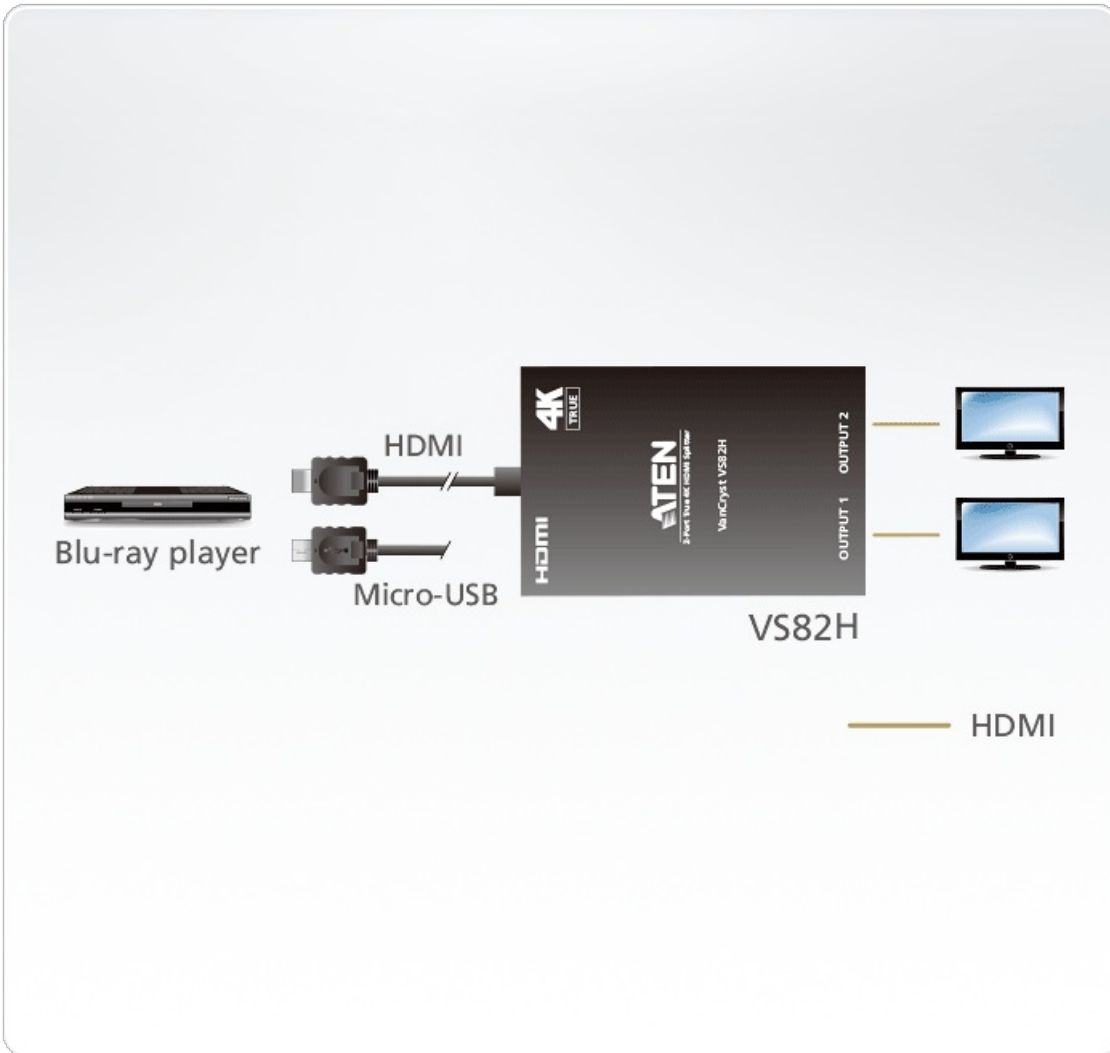

Diagram

ATEN International Co., Ltd.

3F., No.125, Sec. 2, Datong Rd., Sijhih District., New Taipei City 221, Taiwan
Phone: 886-2-8692-6789 Fax: 886-2-8692-6767
www.aten.com E-mail: marketing@aten.com

© Copyright 2015 ATEN® International Co., Ltd.
ATEN and the ATEN logo are trademarks of ATEN International Co., Ltd.
All rights reserved. All other trademarks are the property of their respective owners.