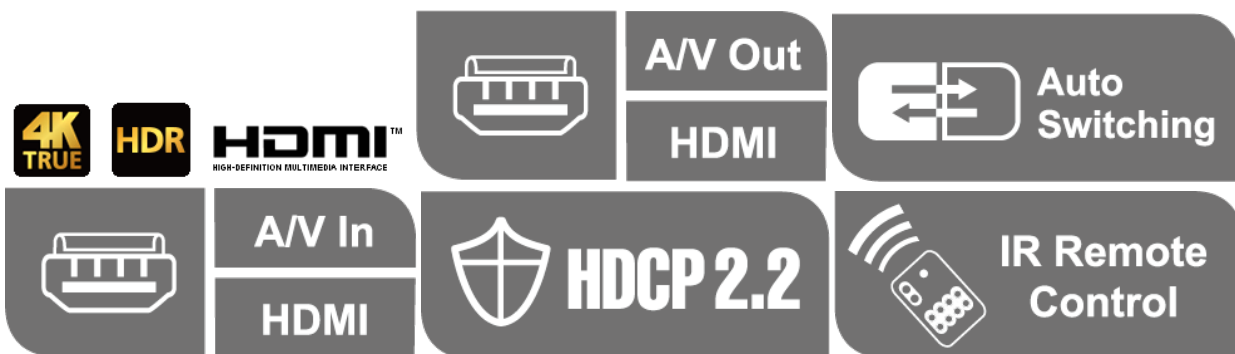

Kontakta oss

Få en offert på denna produkt eller kontakta våra försäljningsexperten

[Få offert](#)

[Kontakta försäljning](#)

Intuitiva omkopplingsalternativ

VS381B HDMI-switch ger flera alternativ för att växla mellan källor, inklusive via tryckknapp, IR-fjärrkontroll och Auto Switch*, så att du enkelt kan anpassa din tittarupplevelse och njuta av oavbruten underhållning.

*Automatisk omkoppling: Upptäcker automatiskt enheter och växlar till en ny källa när den är ansluten, eller till nästa tillgängliga källa när den aktuella källan kopplas bort.

ATEN HDMI Cable Lock:
LockPro™

Robust och hållbar design

Upplev robustheten och den överlägsna prestandan hos HDMI-switchen VS381B, som har ett förstklassigt aluminiumhölje och en låsbar HDMI-design. Säkra signalanslutningar garanterar en smidig, oavbruten tittarupplevelse som du kan lita på.

- Country * ▼

- Customer Type * ▼

Egenskaper

VS381B 3-portars True 4K HDMI-switch med automatisk växling möjliggör växling mellan 3 HDMI-källor till en HDMI-skärm. Den stöder videoupplösningar upp till True 4K (4096 x 2160 vid 60 Hz 4:4:4), datahastigheter upp till 18 Gbps, HDR, 3D, Deep Color och förlustfria HD-ljudformat. Dessutom erbjuder VS381B växlingsmetoder mellan HDMI-källor genom tryckknappar på frampanelen och IR-fjärrkontroll så att användarna kan välja ingång utan problem.