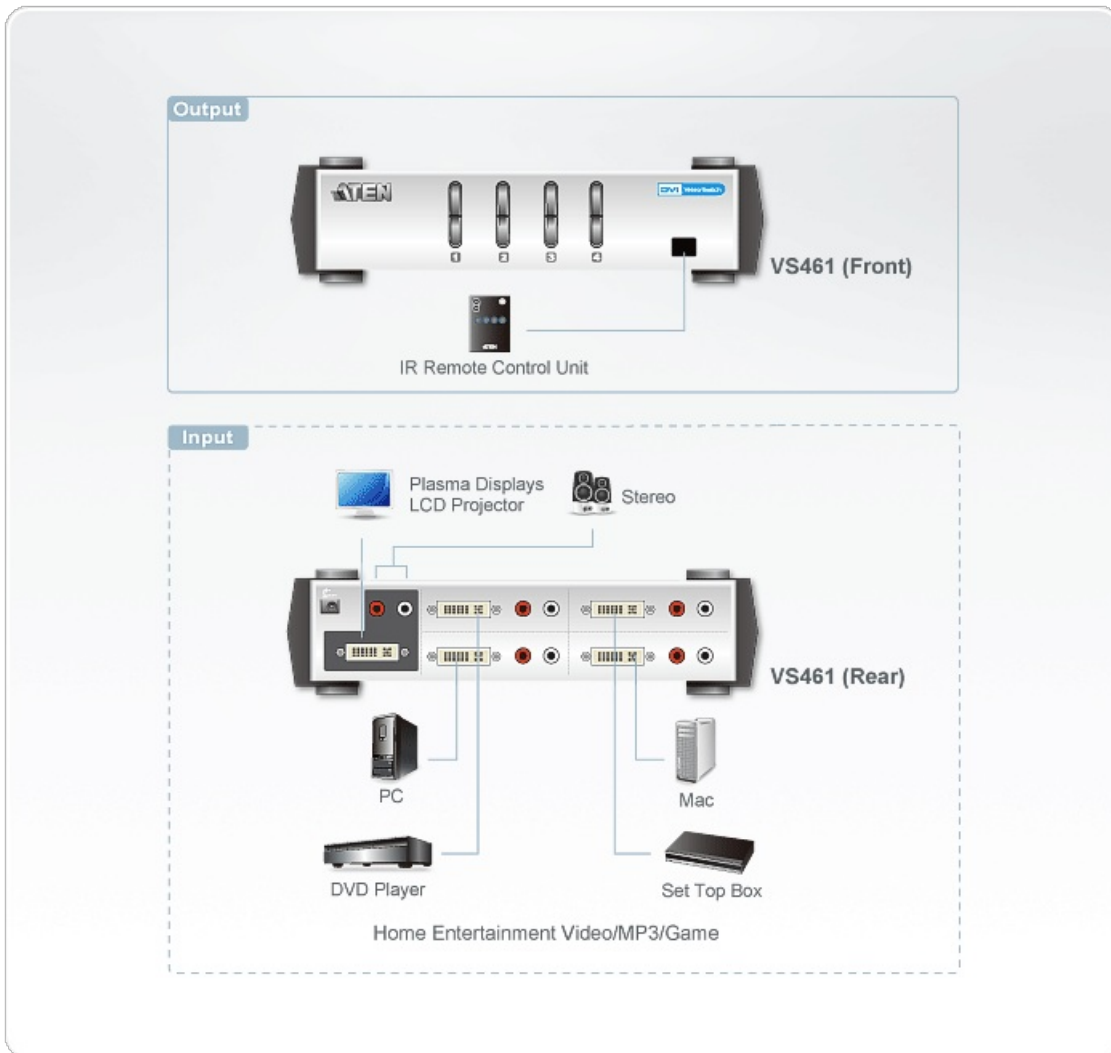

Diagram

ATEN International Co., Ltd.

3F, No.125, Sec. 2, Datong Rd., Sijhih District., New Taipei City 221, Taiwan
Phone: 886-2-8692-6789 Fax: 886-2-8692-6767
www.aten.com E-mail: marketing@aten.com

© Copyright 2015 ATEN® International Co., Ltd.
ATEN and the ATEN logo are trademarks of ATEN International Co., Ltd.
All rights reserved. All other trademarks are the property of their respective owners.