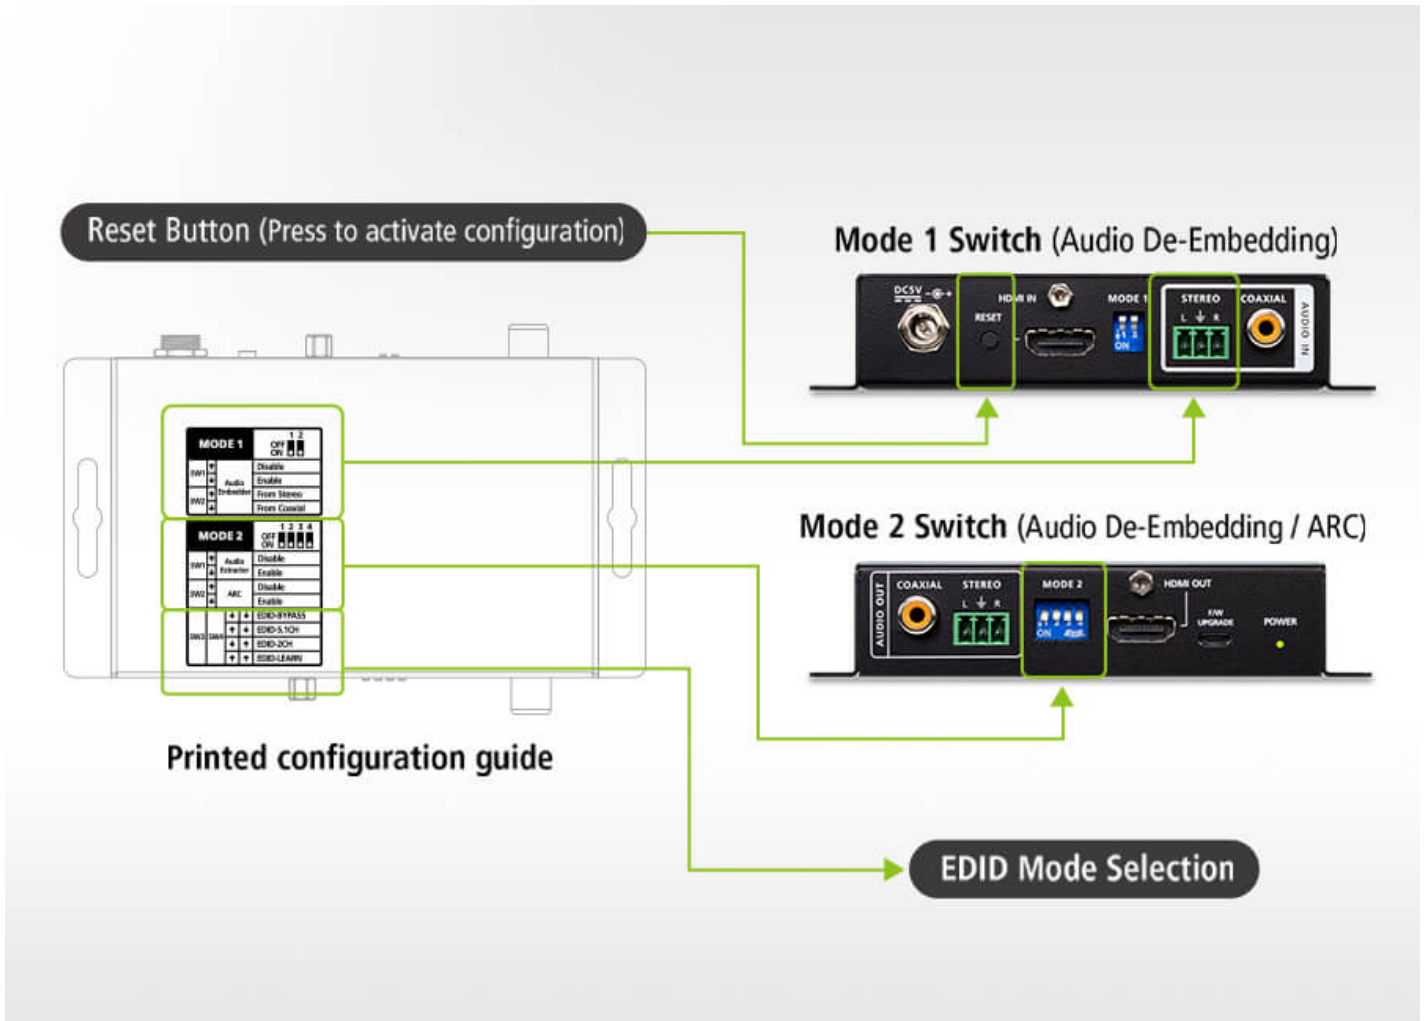

VC882

True 4K HDMI Repeater with Audio Embedder and De-Embedder

True 4K HDMI Audio Embedder and De-Embedder

HDMI[™]
HIGH-DEFINITION MULTIMEDIA INTERFACE

3D, Deep Color

Superior Video Quality

Audio Embedding / De-embedding

Audio Return Channel

**Fantastisk visuell klarhet med äkta 4K & HDR**

Skäm bort dig med hisnande klarhet och levande färger med VC882 HDMI-omkopplaren, som har stöd för 4K HDR 10+-video vid 60 Hz som lyfter din visning till en helt ny nivå.

Äkta 4K långdistansöverföring

Njut av fantastiska bilder med denna HDMI-omkopplare som stöder in- och utgångsupplösningar på 3840 x 2160@60Hz (4:4:4) / 4096 x 2160@60Hz (4:4:4) upp till 5 meter*, vilket ger dig en klar och levande bild även på längre avstånd.

*Testad med ATEN HDMI-kabel [2L-7D05H-1](#).

**Anmärkning: ATEN LockPro™ ([2X-EA12](#)) är tillgänglig separat vid köp.

Förenklad konfiguration

Konfigurera enkelt VC882 med den medföljande tryckta installationsguiden som omfattar ljudinbäddning/-inbäddning, ARC och EDID-alternativ för problemfri installation.