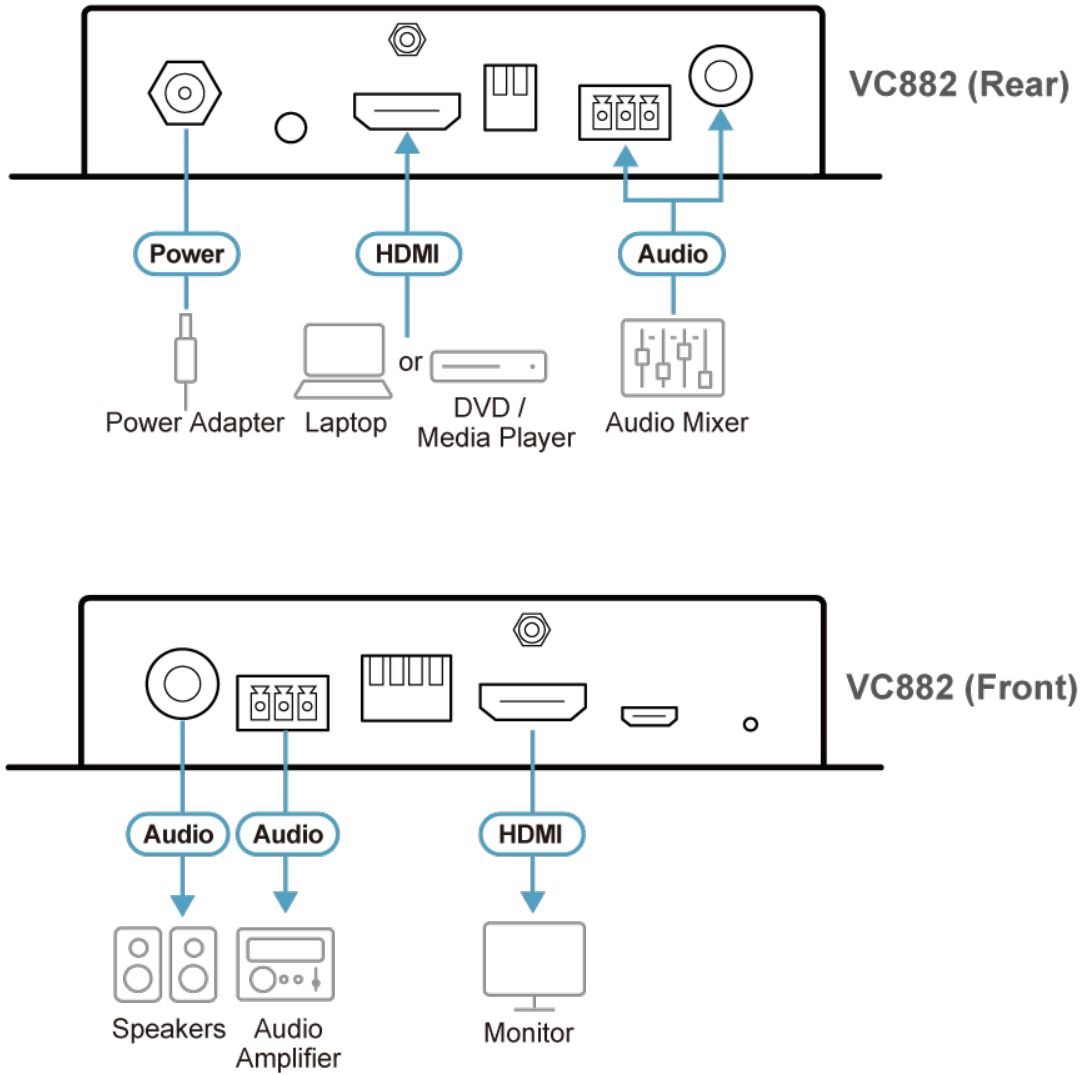

Vikt	0,24 kg (0,53 lb)
Mått (L x B x H)	12,22 x 8,22 x 2,50 cm (4,81 x 3,24 x 0,98 tum)
Förpackning	5 st.
Notera	För vissa av rackmonterade produkter, observera att de fysiska standarddimensionerna för WxDxH uttrycks med ett LxWxH-format.

Diagram

ATEN International Co., Ltd.

3F., No.125, Sec. 2, Datong Rd., Sijhih District., New Taipei City 221, Taiwan
Phone: 886-2-8692-6789 Fax: 886-2-8692-6767
www.aten.com E-mail: marketing@aten.com