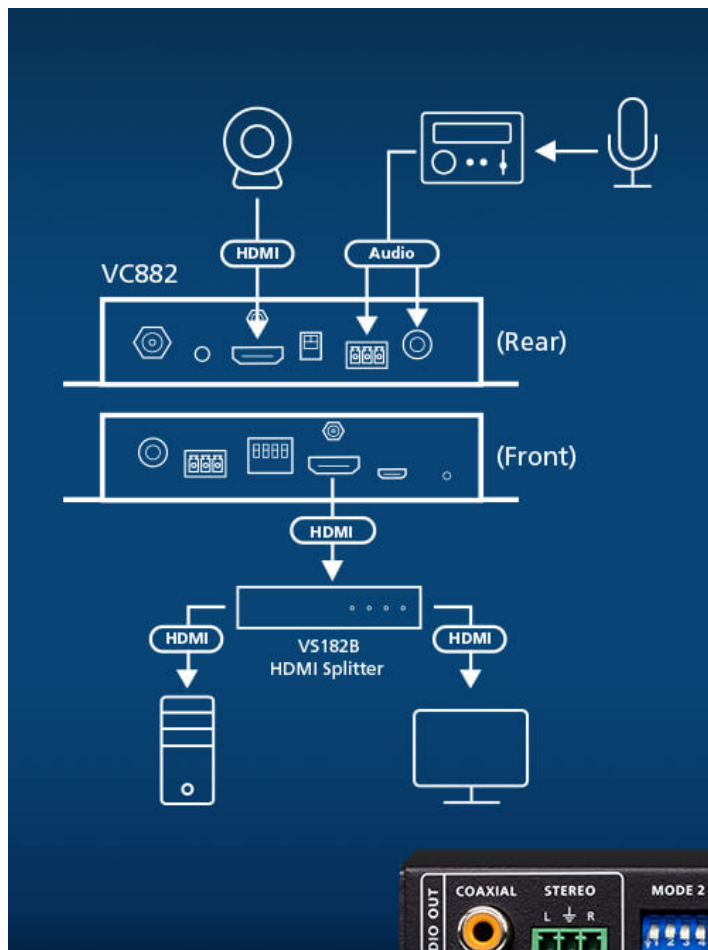

*Testad med ATEN HDMI-kabel [2L-7D05H-1](#).

**Anmärkning: ATEN LockPro™ ([2X-EA12](#)) är tillgänglig separat vid köp.

Förenklad konfiguration

Konfigurera enkelt VC882 med den medföljande tryckta installationsguiden som omfattar ljudinbäddning/-inbäddning, ARC och EDID-alternativ för problemfri installation.

Kontakta oss

Få en offert för den här produkten eller kontakta en av våra säljrepresentanter

Få en offert

[Kontakta säljavdelningen](#)

Enkel inbäddning av ljud

Förbättra din tittarupplevelse med VC882 genom att förenkla ljudinbäddning för övervakning och inspelning i miljöer som utbildningsrum och klassrum.

Njut av överlägset ljud

Upplev överlägsen ljudkvalitet i konferensrum eller hemmabio med VC882:s ljudavbäddningsfunktion som separerar ljudsignalen från HDMI-signalen och matar ut den till en förstärkare eller högtalare.

Problemfri ljudinställning

Eliminera behovet av extra ljudkablar och njut av en enkel installation med ARC-funktionen (Audio Return Channel), som direkt matar ut TV-ljud till högtalare eller förstärkare.