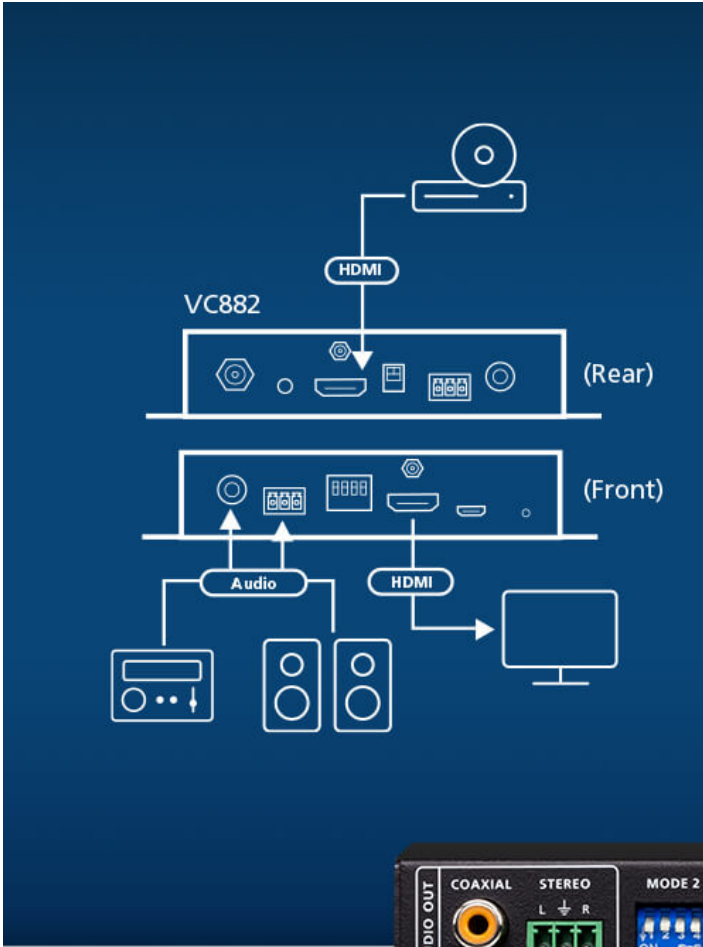

*Testad med ATEN HDMI-kabel [2L-7D05H-1](#).

**Anmärkning: ATEN LockPro™ ([2X-EA12](#)) är tillgänglig separat vid köp.

Förenklad konfiguration

Konfigurera enkelt VC882 med den medföljande tryckta installationsguiden som omfattar ljudinbäddning/-inbäddning, ARC och EDID-alternativ för problemfri installation.

Kontakta oss

Få en offert för den här produkten eller kontakta en av våra säljrepresentanter

Få en offert

[Kontakta säljavdelningen](#)

Enkel inbäddning av ljud

Förbättra din tittarupplevelse med VC882 genom att förenkla ljudinbäddning för övervakning och inspelning i miljöer som utbildningsrum och klassrum.

Njut av överlägset ljud

Upplev överlägsen ljudkvalitet i konferensrum eller hemmabio med VC882:s ljudavbäddningsfunktion som separerar ljudsignalen från HDMI-signalen och matar ut den till en förstärkare eller högtalare.

Problemfri ljudinställning

Eliminera behovet av extra ljudkablar och njut av en enkel installation med ARC-funktionen (Audio Return Channel), som direkt matar ut TV-ljud till högtalare eller förstärkare.