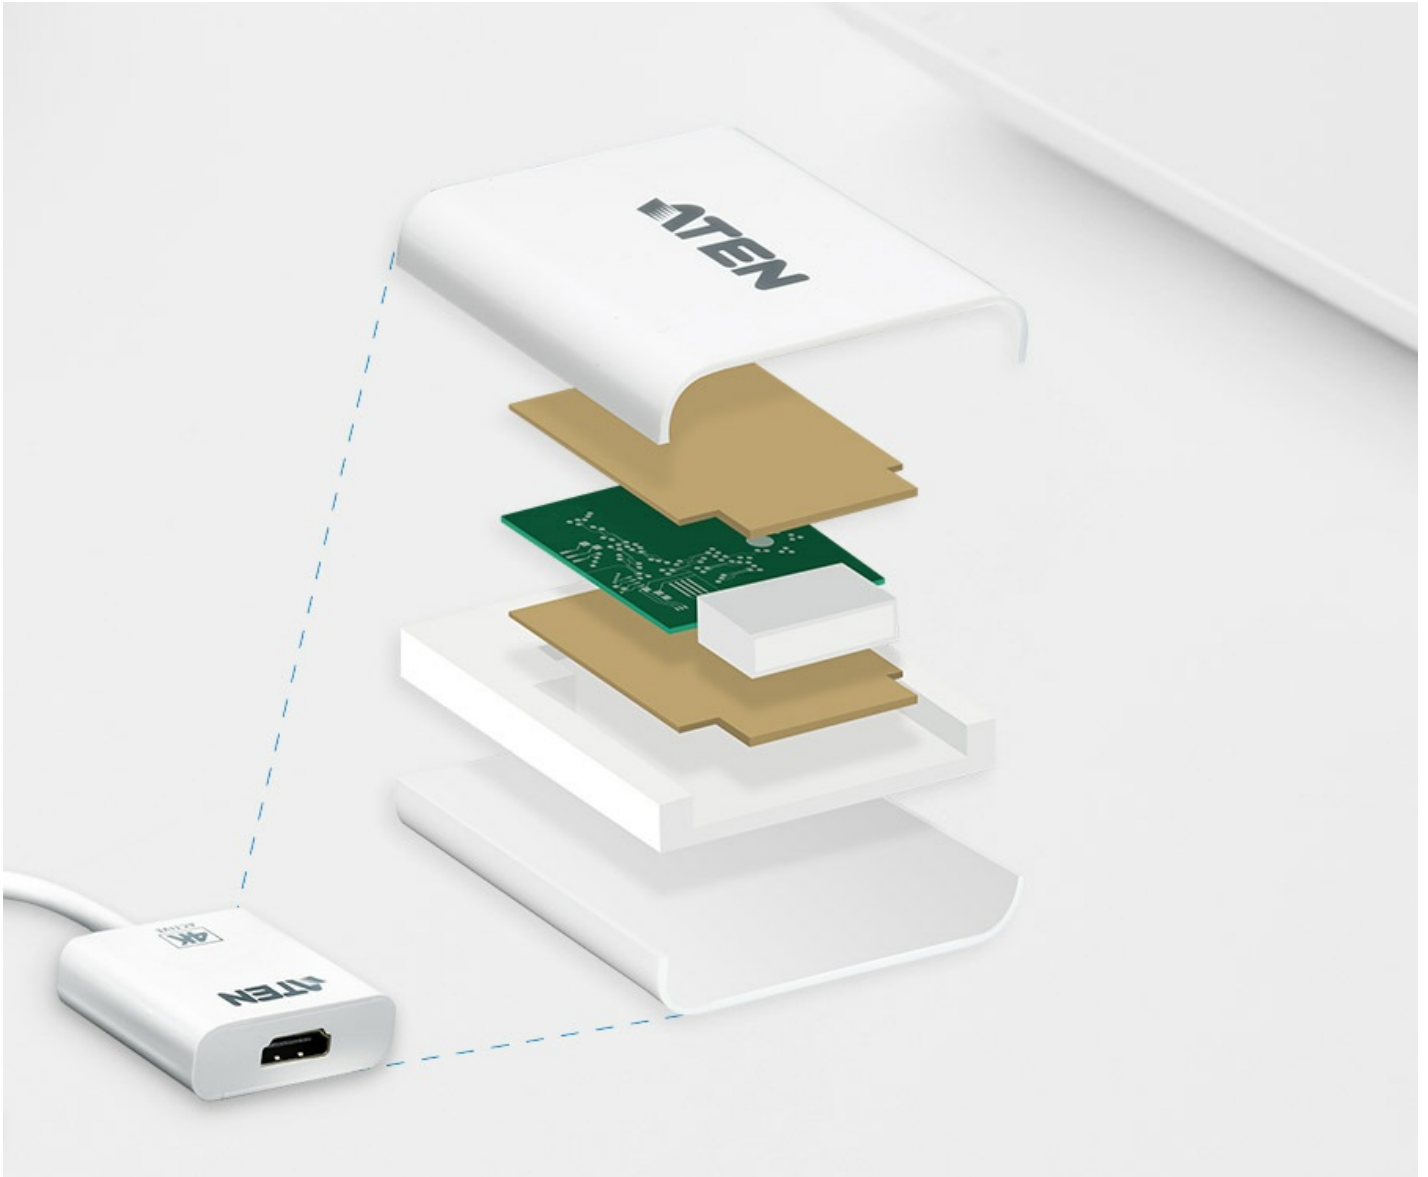

Superior Signal Quality

The internal copper foil shielding protection ensures signal integrity and minimizes external interference, giving you extra reliable and superior quality signals.

AMD Eyefinity Compatible

Compatible with AMD Eyefinity graphics cards for multiple display applications.