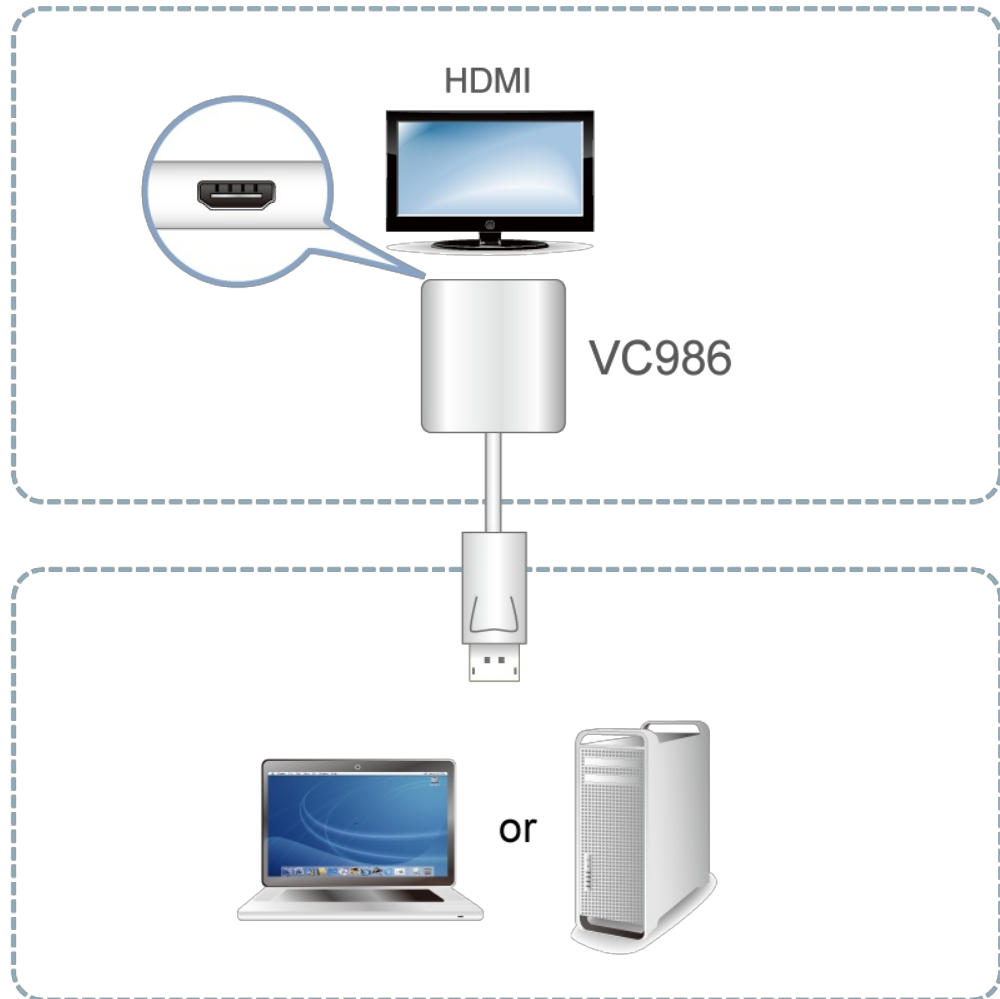

Diagram

HDMI™
HIGH-DEFINITION MULTIMEDIA INTERFACE

ATEN International Co., Ltd.

3F., No.125, Sec. 2, Datong Rd., Sijhih District., New Taipei City 221, Taiwan
Phone: 886-2-8692-6789 Fax: 886-2-8692-6767
www.aten.com E-mail: marketing@aten.com