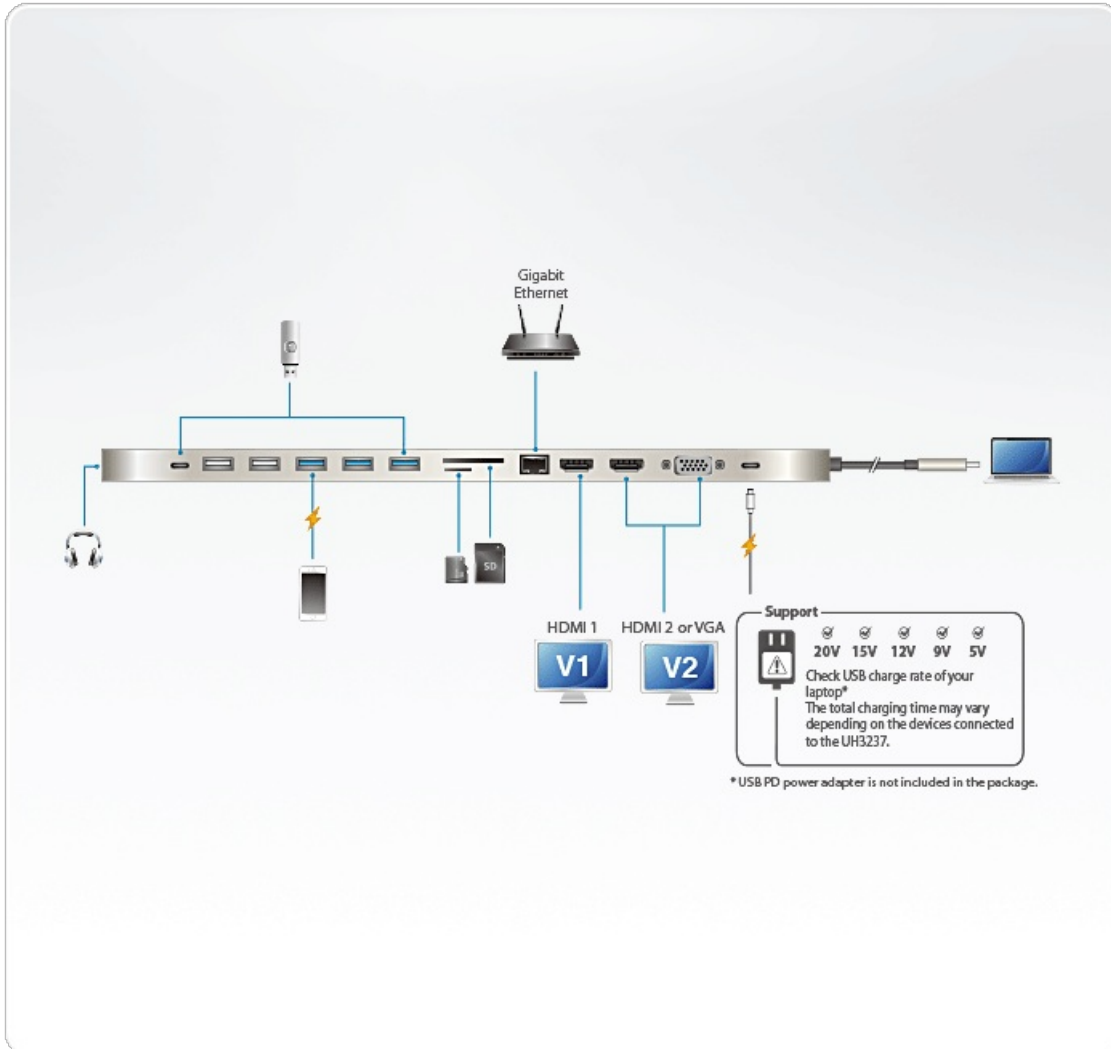

Notera	För vissa av rackmonterade produkter, observera att de fysiska standarddimensionerna för WxDxH uttrycks med ett LxWxH-format.

Diagram

ATEN International Co., Ltd.

3F., No.125, Sec. 2, Datong Rd., Sijhih District., New Taipei City 221, Taiwan
Phone: 886-2-8692-6789 Fax: 886-2-8692-6767
www.aten.com E-mail: marketing@aten.com

© Copyright 2015 ATEN® International Co., Ltd.
ATEN and the ATEN logo are trademarks of ATEN International Co., Ltd.
All rights reserved. All other trademarks are the property of their respective owners.