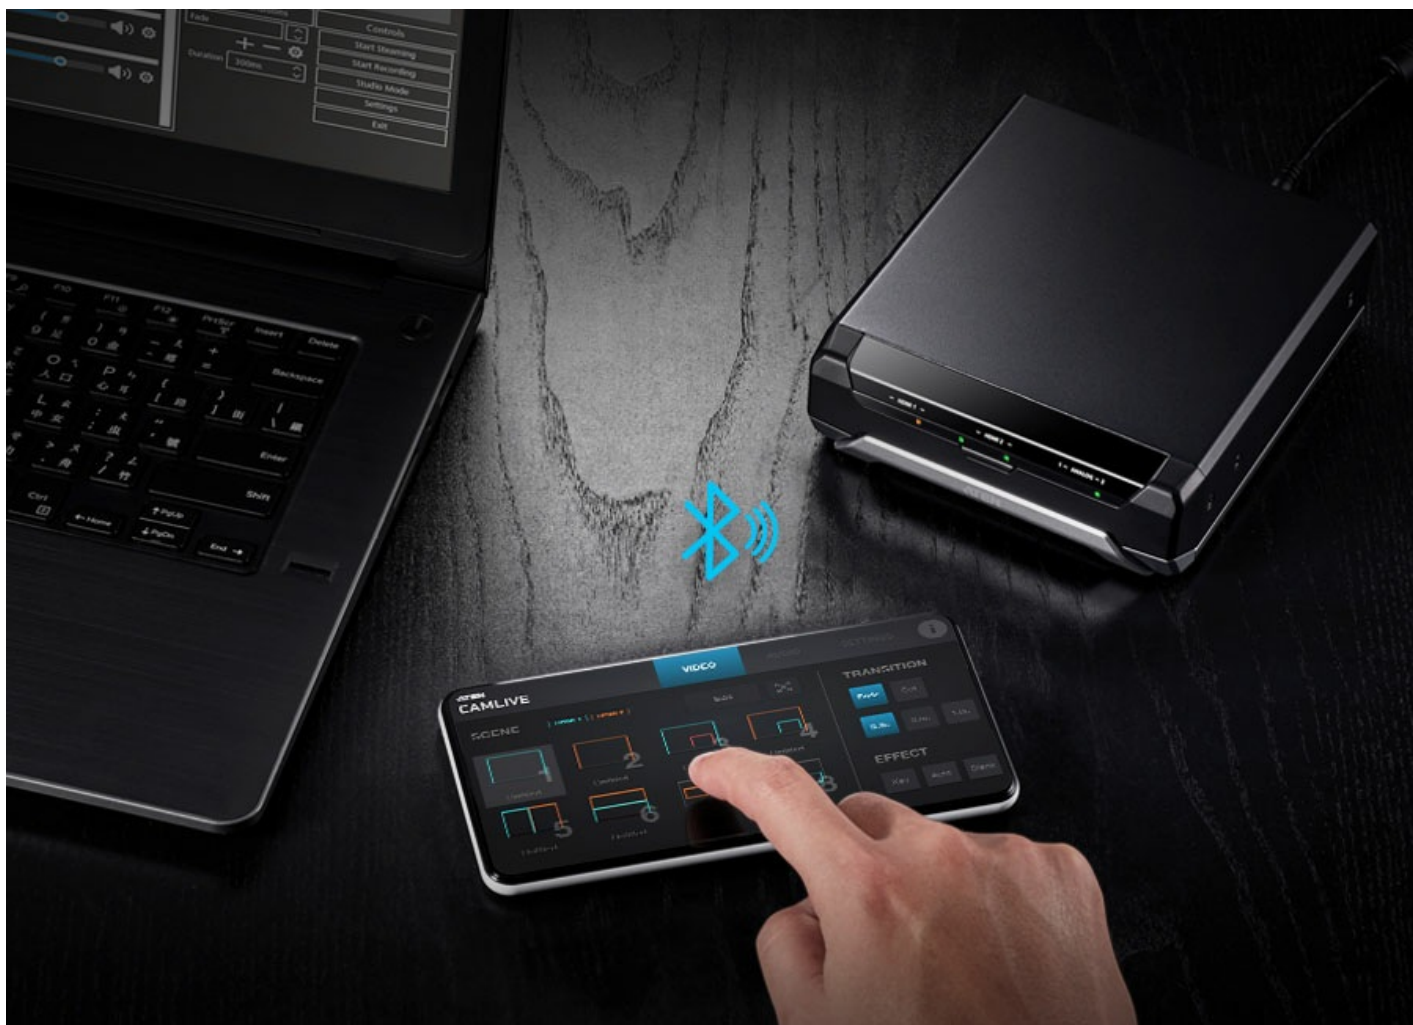

Dual Video Capture

Video Switch

Bluetooth Wireless Control

Scene Presets

Digital Video Effects

Chroma Keyer

En professionell personlig produktionsstudio

Den friktionslösaste arbetsprocessen för strömmande video med två kameror av en enda operatör. CAMLIVE™ PRO är en videoinspelings- och switchenhet som kan förvandla vilken professionell 4K-kamera, videokamera eller GoPro som helst till en HDMI-videokälla för strömning från dator eller mobilenhet, i kombination med de funktionsspäckade DVE-alternativen (DVE=digitala videoeffekter) samt färgnyckelmodul (chroma keyer). Du behöver bara ansluta en kamera, mikrofon och bärbar dator så är du redo att strömma och växla mellan två videoingångar.

4K-inspelning, strömning och växling på direkten

CAMLIVE™ Pro är utformat för att enkelt anslutas till två 4K-videokällor och mixa och strömma i FHD-format till en världsomspännande publik med enastående videoeffekter och professionell full HD-kvalitet. It's är helt och hållet direktanslutbar och kompatibel med alla sorters strömningsprogram och sociala medier som Skype, Teams, Zoom, OBS, YouTube och Facebook. För videoströmmare som vill sända intervjuer och presentationer eller direksända evenemang - att använda CAMLIVE™ PRO är både enkelt och tidsbesparande!

Ta kontroll över hela strömmen

Appens Remote Deck-funktion medger professionell kontroll över strömmen med integration av snabbtangenter i smartmobilen. Du kan anpassa upp till 18 knappar i appen för att utlösa åtgärder direkt på applikationer, strömningsprogram och plattformar som OBS studio, YouTube eller Twitch. Aktivera scener, kör media, interagera med fans och justera ljudet – allt sömlöst lättåtkomligt. Det här minskar behovet av att minnas snabbtangenter och möjliggör ett strömlinjeformat arbetsflöde.