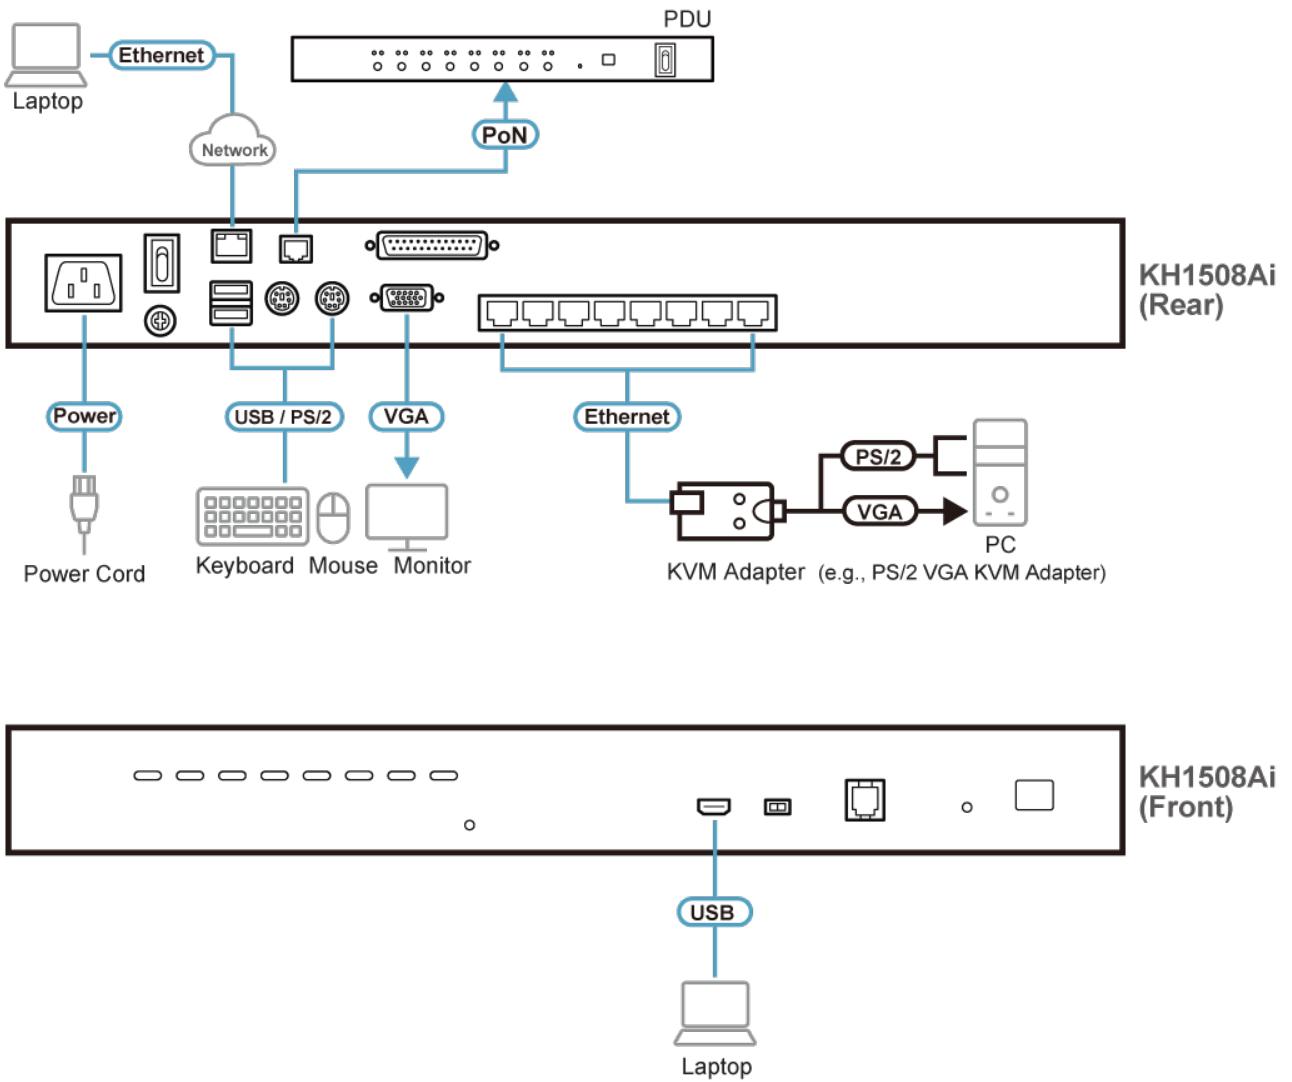

Şema

ATEN International Co., Ltd.

3F., No.125, Sec. 2, Datong Rd., Sijhih District., New Taipei City 221, Taiwan
Phone: 886-2-8692-6789 Fax: 886-2-8692-6767
www.aten.com E-mail: marketing@aten.com