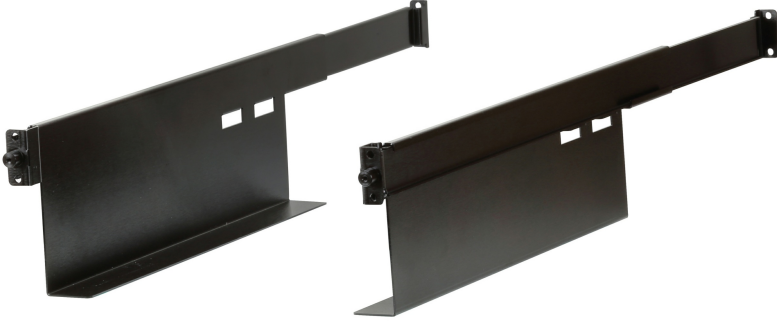

2X-035G

Montaj Kiti

Kurulumunuz için kolaylık sağlamak amacıyla ATEN, matris anahtarını rafa monte etmenizi sağlayan çeşitli montaj kiti sunmaktadır. Lütfen montaj kiti hakkında daha fazla bilgi için Kaynaklar sayfasındaki Kullanıcı Kılavuzu'na başvurun.

Teknik Özellikler

Kolay Kurulum Kasa Montaj Kiti	2X-035G (VM3200 için Uzun)
Uygulanabilir Kabinet Derinliği	68-108 cm

ATEN International Co., Ltd.

3F., No.125, Sec. 2, Datong Rd., Sijhih District., New Taipei City 221, Taiwan
Phone: 886-2-8692-6789 Fax: 886-2-8692-6767
www.aten.com E-mail: marketing@aten.com