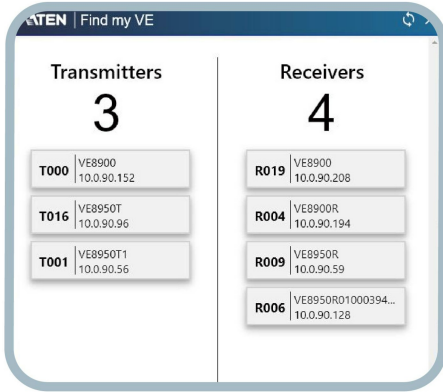

- **Anlık Zamanlamalı Yönetim**
 - Kullanıcıların görüntü zamanlamasını önceden planlamak için kullanıcı dostu bir zamanlama yönetim işlevi sunar
 - Kullanıcılara takvimdeki tüm etkinlikleri dakika aralıklarına kadar ayarlamalarına yardımcı olacak sağlam ve sezgisel zamanlama yönetimi seçenekleri sunar
 - Tüm VE89 birimlerini gruplandırarak profili düzenlemek için entegre eder
 - Seçilen bir süre boyunca oynatılmak üzere birden fazla profil düzenlenebilir

- **Karmaşık IP Kurulumu Yok**
 - Ekstra IT deneyimi veya ek öğrenme gerektirmeyen basit yapılandırma

- Üst panel düğmeleri aracılığıyla giriş kaynakları arasında kolayca geçiş yapar

- [Web Arayüzü Tabanlı Yönetim, Ek Sunucu PC veya Yazılım Gerektirmez](#)

- Kullanıcıların Chrome tarayıcısında IP adresi yazmadan VE Yönetici'ye doğrudan bağlanmalarına izin veren "Find My VE" adlı Chrome tabanlı ücretsiz araçla basit erişim

- [Daha Fazlası İçin Daha Fazla Uzağa Daisy Chaining*](#)