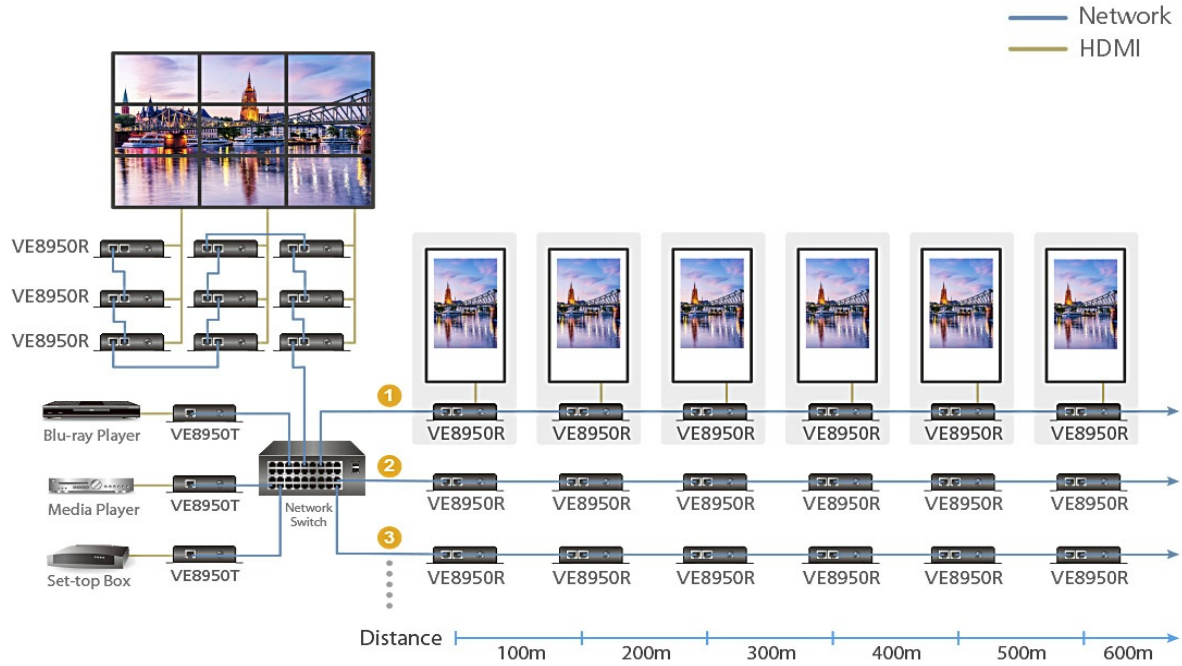

*Bir video duvarı yapılandırmak veya AV sistemi yüzlerce metre genişletmek için daisy chain'leri kullanın

• Video Duvarı Desteği

- 8 x 8 video duvarına (64 ekran)* kadar destek sağlar
- Yatay veya dikey (90° ve 270° dönme) ekran yönlendirmesini destekler
- Kullanıcı dostu web arayüzü aracılığıyla düzen profillerini, önizleme ve sürükle-bırak video kaynaklarını kolayca değiştirebilir
- *Ağ mimarinize bağlıdır, lütfen daha fazla ayrıntı için ATEN temsilcileriyle iletişime geçin.

• Gömülü / Gömülü Olmayan Ses Desteği

- Ses akışı HDMI akışından çıkarılabilir ve ayrı bir ses sinyali olarak iletilir

• Birden Fazla Kontrol Kanalı

1. Çoklu kontrol yöntemleri – sistem Ethernet veya üst panel düğmeleri aracılığıyla yönetilebilir
   - USB Bağlantısı – USB bağlantı noktası (USB 2.0), klavye, fare, flash sürücü, yazıcı ve diğer USB çevre birimleri gibi cihazların bağlanmasına izin verir*
   - İki yönlü IR Kanalı – IR iletimi bir seferde tek yönlü olarak işlenir
   - RS-232 Kanalı – iki yönlü RS-232 seri bağlantı noktası, dokunmatik ekranlar ve barkod tarayıcılar gibi çevre birimlerinin bağlanmasına izin verir
2. Not: *Her [VE8900T](#) verici, VE8900R alıcılara kurulmuş toplam 4 USB dokunmatik ekran tarafından kontrol edilebilir.

Lütfen ağ anahtarlarını seçme ve ATEN Müşteri Hizmetleri Bölümü tarafından toplanan ağ anahtarlarıyla ilgili bilgilere aşağıdaki SSS bağlantısından bakınız. Toplanan bilgiler, müşterilerin ürün(ler)i kullanma ve kurma deneyimlerinden gelen geri bildirimleri içerir