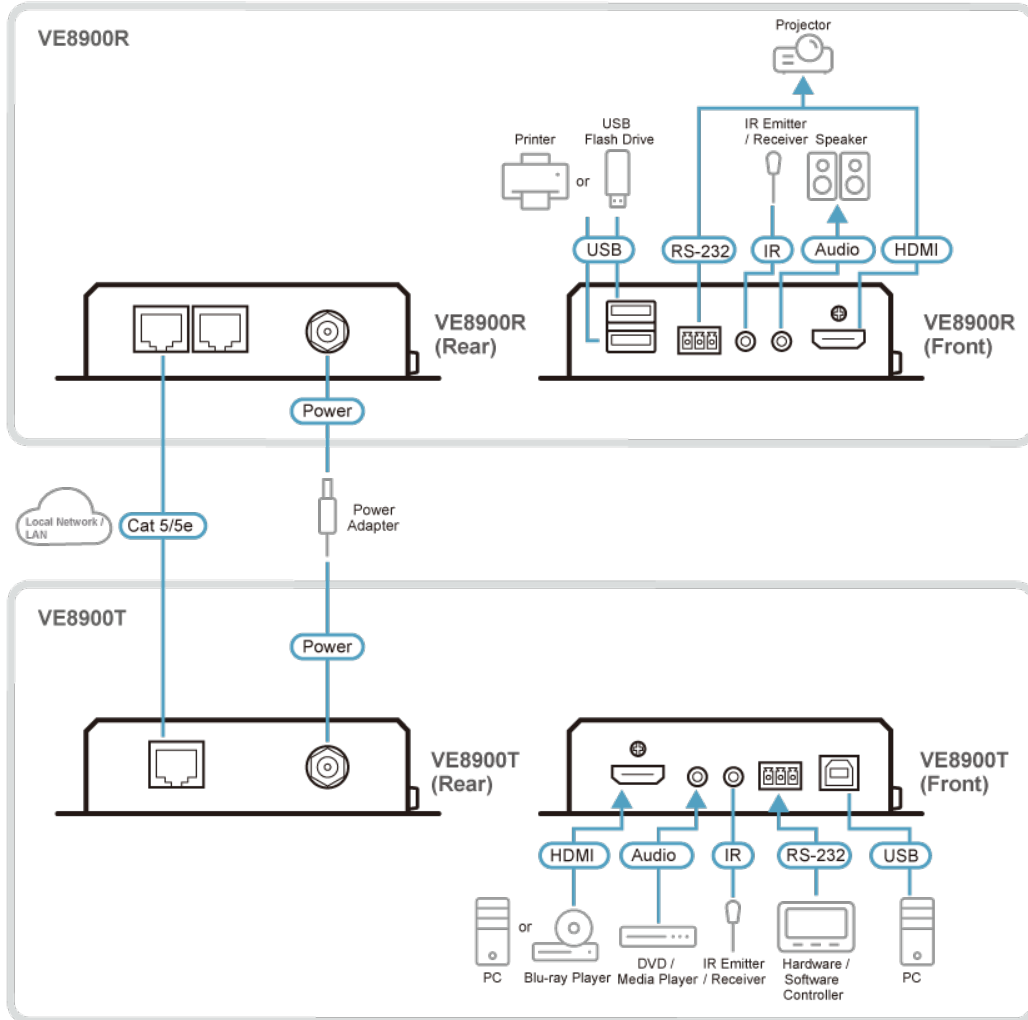

Şema

► Connection Diagram

ATEN International Co., Ltd.

3F., No.125, Sec. 2, Datong Rd., Sijhih District., New Taipei City 221, Taiwan
Phone: 886-2-8692-6789 Fax: 886-2-8692-6767
www.aten.com E-mail: marketing@aten.com