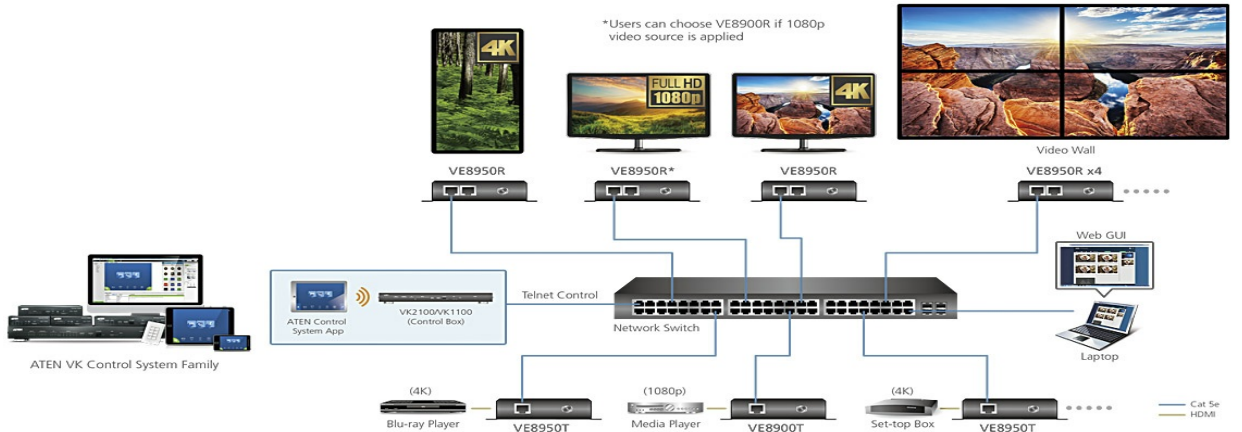

VE8900R

IP tabanlı HDMI Alıcısı (1080p@100m)

ATEN VE8900R Video over IP Alıcısı, standart Gigabit ağ anahtarına sahip yerel bir ağ üzerinden uzun mesafelere düşük gecikme süresiyle görsel olarak kayıpsız 1080p AV sinyalleri iletir.

- Sınırsız ölçeklenebilirlik ve esneklik
- Karmaşık IP kurulumu gerektirmez
- Ek sunucu PC'leri veya yazılımı gerekmez
- Seri bağlantı ile daha fazlasını elde etme imkanı

Bugünün büyük ölçekli, çoklu ekran, 1080p sinyal iletimi gereksinimlerini karşılamak üzere tasarlanan VE8900R Video üzerinden IP Alıcı, kurulumu ve kullanımı kolay olup, fuarlar, havalimanları, üniversite kampüsleri, konferans merkezleri ve alışveriş merkezleri gibi geniş bir yelpazedeki ortamlar için ideal bir üründür.

- EDID Expert™, sorunsuz bir şekilde başlatma, yüksek kaliteli görüntü ve farklı ekranlarda en iyi video çözünürlüğü için optimum EDID ayarlarını seçer
 - Kullanıcıların pratik kullanıma bağlı olarak Seviye, Denge ve Yüksek Kalite olmak üzere farklı video sıkıştırma oranları sunar
- **Sınırsız Ölçeklenebilirlik ve Esneklik**
 - LAN aracılığıyla basit bir noktadan noktaya değil, mesafe kısıtlamaları olmaksızın çoklu noktadan çoklu noktaya AV bağlantılarını genişletir
 - Uzatıcı, splitter, matris anahtarı, video duvarı ve daisy chain uygulamalarında çoklu işlevsellik sunar
 - Son teknoloji 4K ekranlar ve 1080p ekranları karıştırabilir. Dahili ölçekleyici, gelen video sinyalinin otomatik olarak bağlı ekran cihazlarının maksimum çözünürlüğüne uyundur*
- **ATEN Kontrol Sistemi ile İş Birliği**
 - Entegre çözüm – Kullanıcıların VE8900R'yi CLI Telnet veya RS-232 protokolü aracılığıyla doğrudan çalıştırmasına izin veren ATEN Kontrol Sistemi ile uyumludur
 - Kolay işletim – Dokunmatik panel ve tuş takımı aracılığıyla VE Yönetici, TV, projektör, kaynak oynatıcı ve ilgili ekipmanları etkili bir şekilde çalıştırmak için tek tıklama