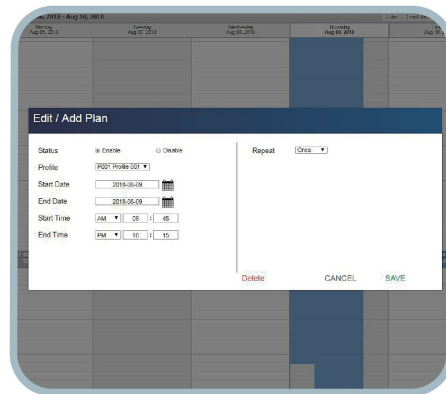

- **Karmaşık IP Kurulumu Yok**
  - Ekstra IT deneyimi veya ek öğrenme gerektirmeyen basit yapılandırma