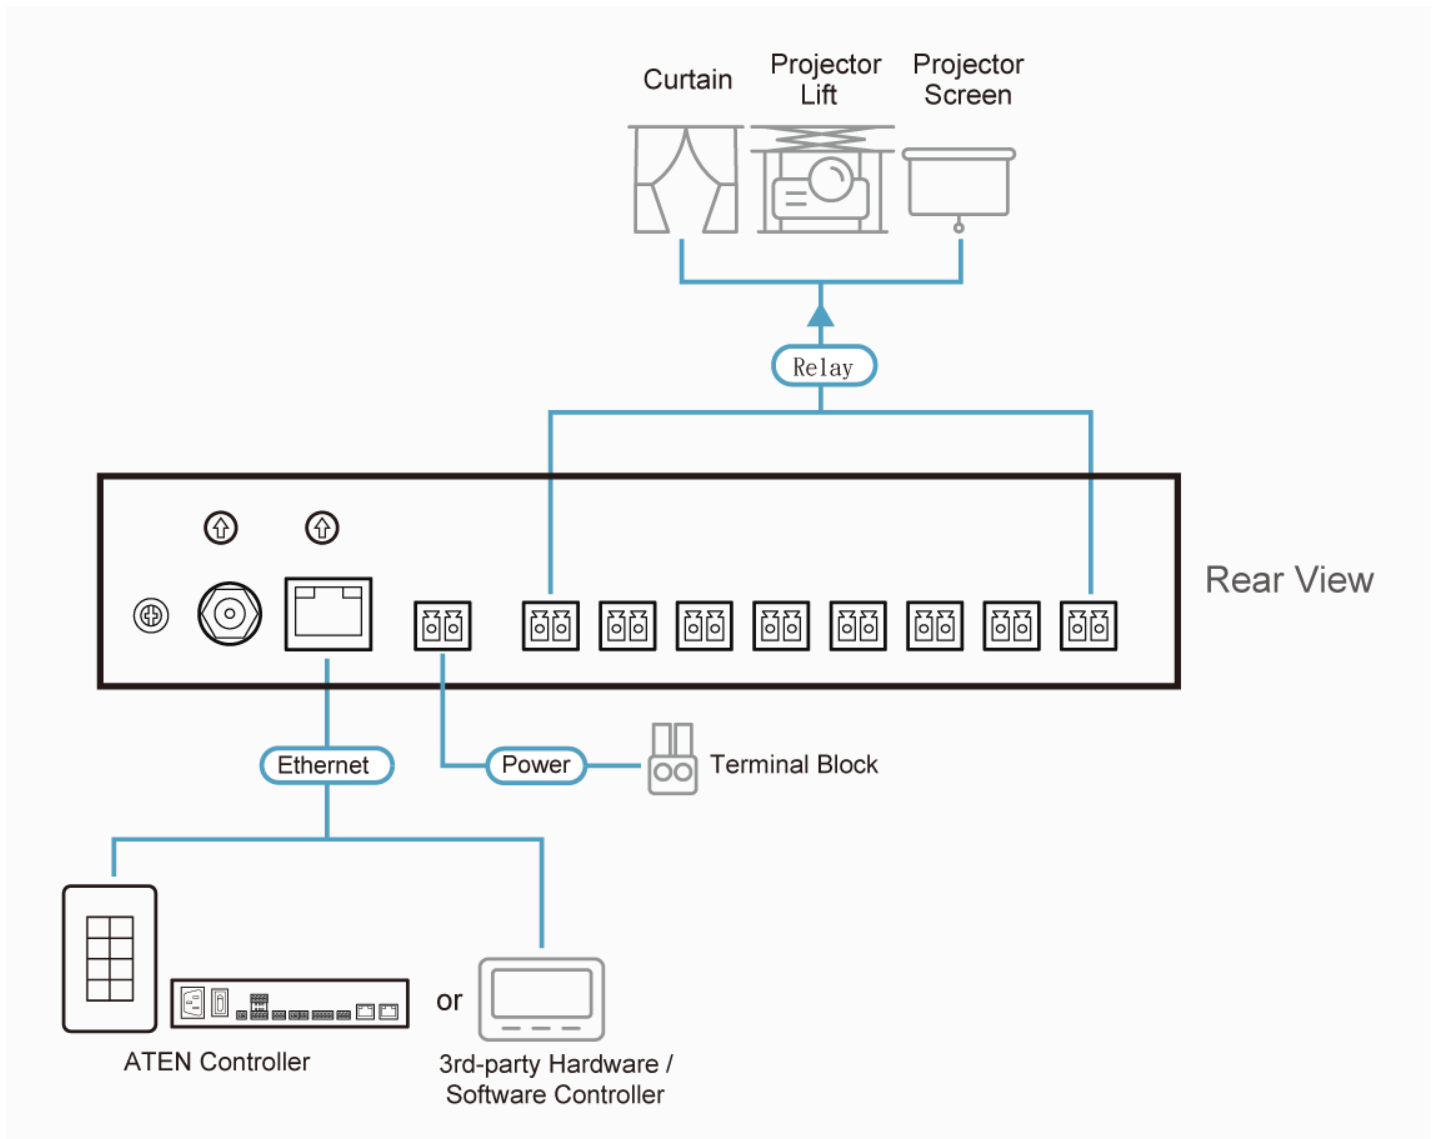

Şema

ATEN International Co., Ltd.

3F., No.125, Sec. 2, Datong Rd., Sijhih District., New Taipei City 221, Taiwan
Phone: 886-2-8692-6789 Fax: 886-2-8692-6767
www.aten.com E-mail: marketing@aten.com