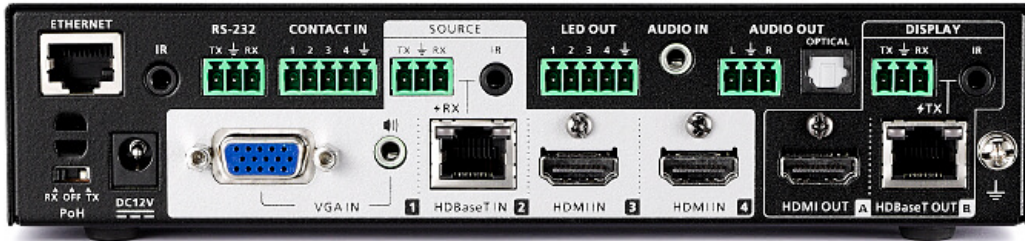

### VP1421

4 x 2 True 4K Presentation Matrix Switch  
with Scaling, DSP, and HDBaseT-Lite

VP1421, bir video matrisi. Gerçek 4K ölçekleyici, HDBaseT uzatıcı, ses DSP'si ve dijital-analog dönüştürücü işlevlerini tek bir kompakt kasa içine entegre eden çoklu amaçlı bir sunum anahtarıdır ve toplantı odaları ile eğitim alanları için uygundur.

**Gerçek 4K, HDR Görsel Nettik**

Her sunumda canlı içerik sunmak için 4096 x 2160 @ 60Hz (4:4:4) ve HDR dahil olmak üzere çözünürlükleri destekler.

**Mükemmel Ölçeklendirilmiş Akıcı AV Anahtarlama**

4 kaynağa kadar bağlantı kurun (1 HDBaseT, 2 HDMI, 1 VGA), bunlar arasında sorunsuzca geçiş yapın ve içerikleri Gerçek 4K ve 1080p'ye mükemmel şekilde ölçeklendirilmiş olarak aynı anda görüntüleyin.

### Bir Kablo Üzerinden Genişletilmiş HDBaseT Aktarımı

Cat 6/6a veya ATEN [2L-2910](#) Cat 6 kablolar aracılığıyla (HDBaseT giriş ve çıkış bağlantı noktaları uygulanarak) 140 metreye kadar AV, güç ve çift yönlü RS-232 ve IR kontrol sinyallerini ileterek kablo düzenini basitleştirir.

## Özellikler

ATEN VP1421, video matris anahtarlayıcı, 4K ölçekleyici\*, HDBaseT genişletici, ses DSP ve analogdan dijitale dönüştürücü işlevlerini tek bir kompakt cihazda birleştiren çoklu özellikli bir sunum anahtarlayıcısıdır. Masa altına veya rafa kolayca monte edilebilen bu cihaz, dört analog/dijital girişi bir HDBaseT ve bir HDMI True 4K çıkışına bağlayarak profesyonel sunumların verimliliğini ve etkisini artırmak için tasarlanmıştır.