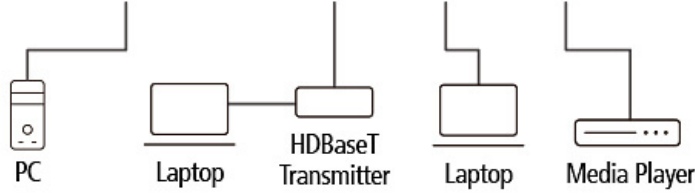

### VP1421

4 x 2 True 4K Presentation Matrix Switch  
with Scaling, DSP, and HDBaseT-Lite

VP1421, bir video matrisi. Gerçek 4K ölçekleyici, HDBaseT uzatıcı, ses DSP'si ve dijital-analog dönüştürücü işlevlerini tek bir kompakt kasa içine entegre eden çoklu amaçlı bir sunum anahtarıdır ve toplantı odaları ile eğitim alanları için uygundur.

**Gerçek 4K, HDR Görsel Nettik**

Her sunumda canlı içerik sunmak için 4096 x 2160 @ 60Hz (4:4:4) ve HDR dahil olmak üzere çözünürlükleri destekler.

**Mükemmel Ölçeklendirilmiş Akıcı AV Anahtarlama**

4 kaynağa kadar bağlantı kurun (1 HDBaseT, 2 HDMI, 1 VGA), bunlar arasında sorunsuzca geçiş yapın ve içerikleri Gerçek 4K ve 1080p'ye mükemmel şekilde ölçeklendirilmiş olarak aynı anda görüntüleyin.