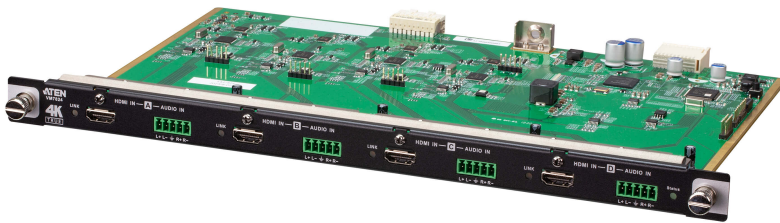

VM7824

4埠True 4K HDMI輸入板卡

VM7824是一款True 4K HDMI輸入板卡，搭配ATEN模組化矩陣式視訊切換器使用，可將任4組HDMI影音源裝置轉放至任意4組顯示端裝置，提供高達True 4K的高解析影像。除了4組可搭載數位影音訊號的HDMI連接埠之外，VM7824並提供4組立體聲音訊輸入埠，可將類比音源嵌入至數位影音。

ATEN的VM系列輸入/輸出板卡皆支援熱插拔安裝，為系統整合者帶來最大的裝設靈活性與效率。ATEN的VM系列輸入/輸出板卡與模組化矩陣式視訊切換器為您的跨介面關鍵影音應用提供滿足您一切所需的理想解決方案。

功能

- 相容於VM模組化矩陣切換器，並可與VM系列模組化輸入/輸出板卡靈活搭配使用
- True 4K視訊品質 - 提供高達3840 x 2160 / 4096 x 2160 @ 60Hz (4:4:4)之無壓縮視訊解析*
- True 4K EDID Expert - 自動選取最佳的EDID設定，讓啟動更為順暢、提供高畫質顯示並套用最佳跨螢幕解析度
- 支援音訊功能 - 可支援HDMI音訊擷取；立體聲音訊嵌入
- 支援HDMI線材信號品質偵測
- HDMI (3D, 色深, 4K);相容於HDCP 2.2
- 支援消費性電子控制 (CEC)

* 備註：True 4K解析度僅於VM7824/[VM8824](#)與[VM3250](#)共用時支援。

規格

視訊輸入	
介面	4 x HDMI Type A 母頭 (黑)
阻抗	100 Ω
最大距離	最遠3公尺
視訊	
最大資料傳輸速率	18.0 Gbps (6.0 Gbps 每通道)
最大像素時脈	600 MHz
規範	HDMI (3D, 色深, 4K); HDCP 2.2 相容; 消費性電子控制 (CEC)
最大解析度	4096x2160/3840x2160@60Hz (4:4:4)
音源	
輸入	4 x 螺絲接線端子台, 5 Pole (綠) * 音訊信號類型: 立體聲、平衡式 / 非平衡式
耗電量	DC12:8.95W:42BTU
作業環境	
操作溫度	0 - 40°C
儲存溫度	-20 - 60°C
溼度	0 - 80% RH, 無凝結
機體屬性	
外殼材質	金屬
重量 g (公克), kg (公斤), lb(英磅)	0.55 kg (1.21 lb)
尺寸 - 長 x 寬 x 高 cm (公分), in. (英吋)	35.20 x 23.80 x 2.33 cm (13.86 x 9.37 x 0.92 in.)
每箱入數	2 pcs
附註	對於部分上機架機種, 規格表中尺寸 (長 x 寬 x 高) 亦代表 (寬 x 深 x 高)