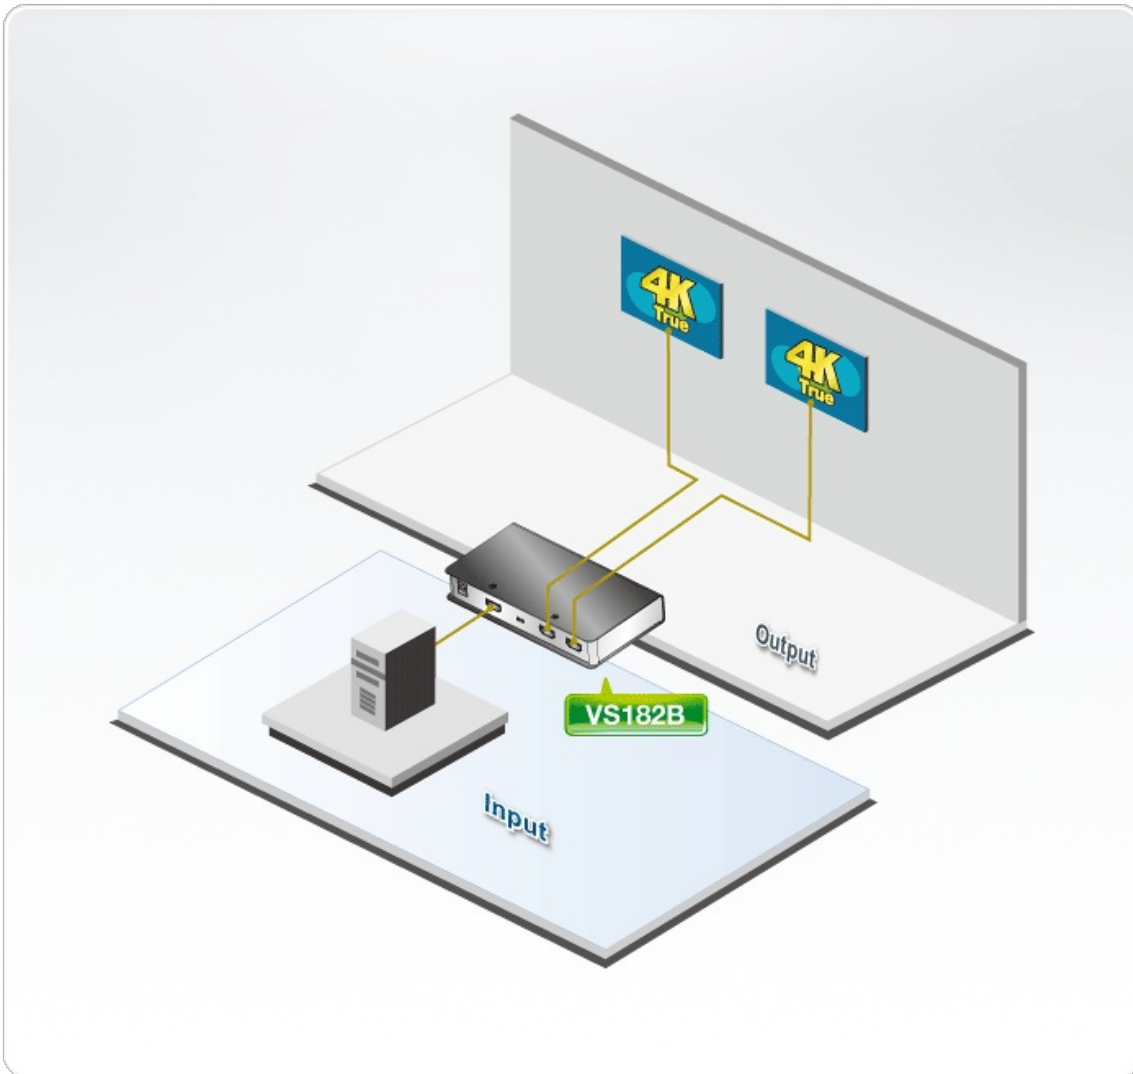

連線圖

ATEN International Co., Ltd.

3F., No.125, Sec. 2, Datong Rd., Sijhih District., New Taipei City 221, Taiwan
Phone: 886-2-8692-6789 Fax: 886-2-8692-6767
www.aten.com E-mail: marketing@aten.com

© Copyright 2015 ATEN® International Co., Ltd.
ATEN and the ATEN logo are trademarks of ATEN International Co., Ltd.
All rights reserved. All other trademarks are the property of their respective owners.