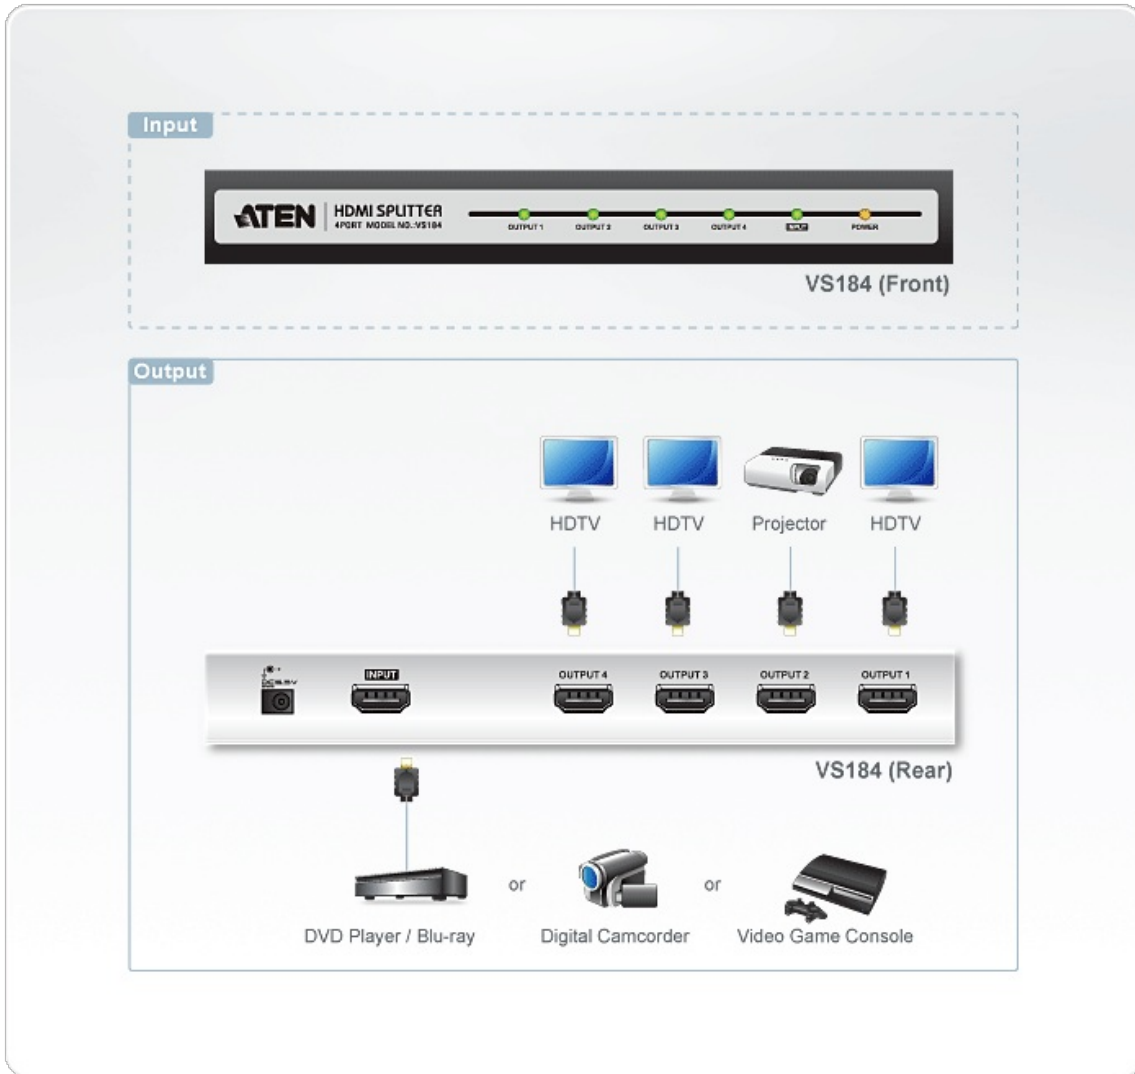

連線圖

ATEN International Co., Ltd.

3F., No.125, Sec. 2, Datong Rd., Sijhih District., New Taipei City 221, Taiwan
Phone: 886-2-8692-6789 Fax: 886-2-8692-6767
www.aten.com E-mail: marketing@aten.com

© Copyright 2015 ATEN® International Co., Ltd.
ATEN and the ATEN logo are trademarks of ATEN International Co., Ltd.
All rights reserved. All other trademarks are the property of their respective owners.