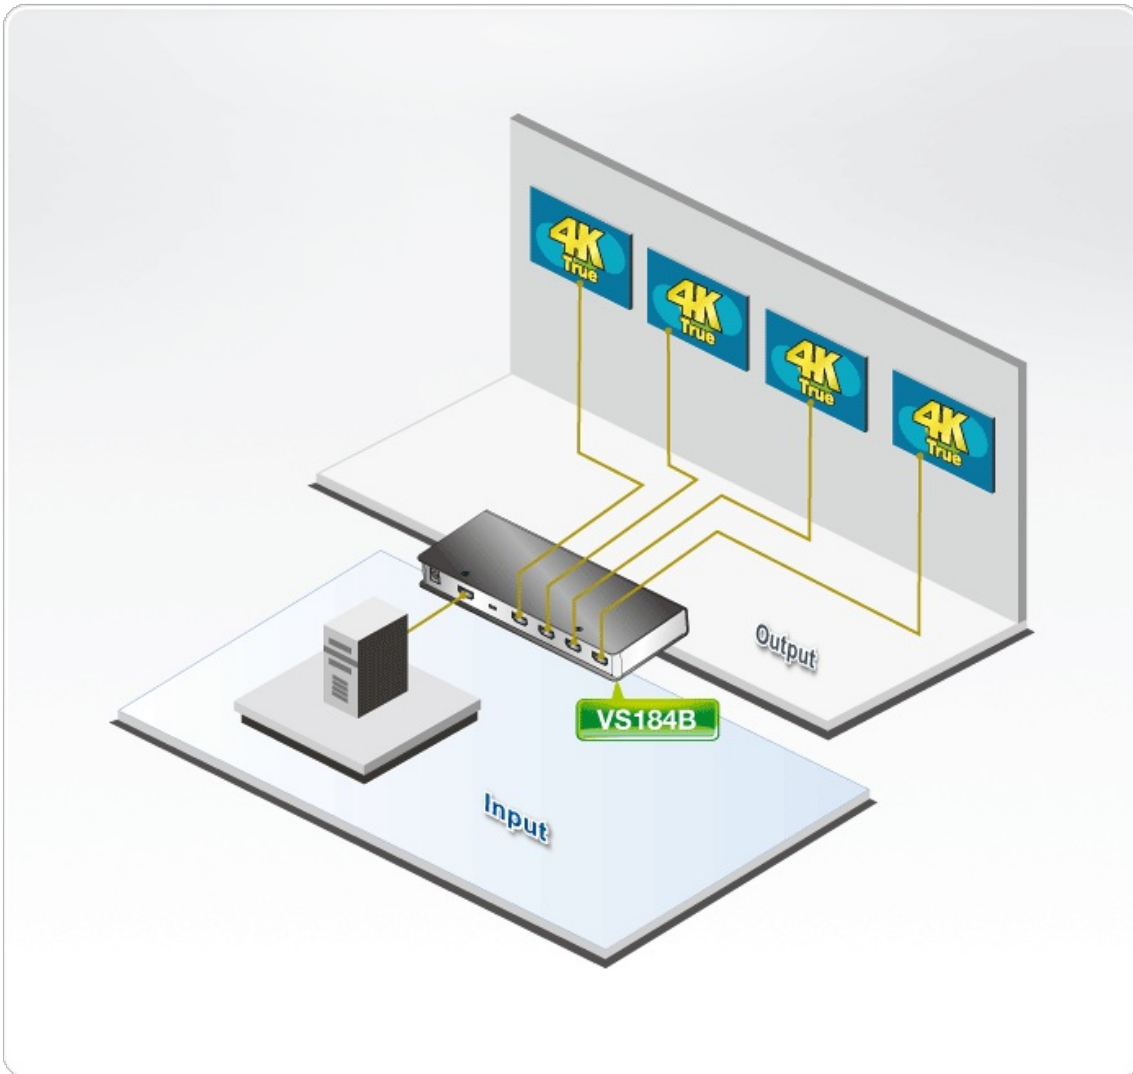

連線圖

ATEN International Co., Ltd.

3F., No.125, Sec. 2, Datong Rd., Sijhih District., New Taipei City 221, Taiwan
Phone: 886-2-8692-6789 Fax: 886-2-8692-6767
www.aten.com E-mail: marketing@aten.com

© Copyright 2015 ATEN® International Co., Ltd.
ATEN and the ATEN logo are trademarks of ATEN International Co., Ltd.
All rights reserved. All other trademarks are the property of their respective owners.