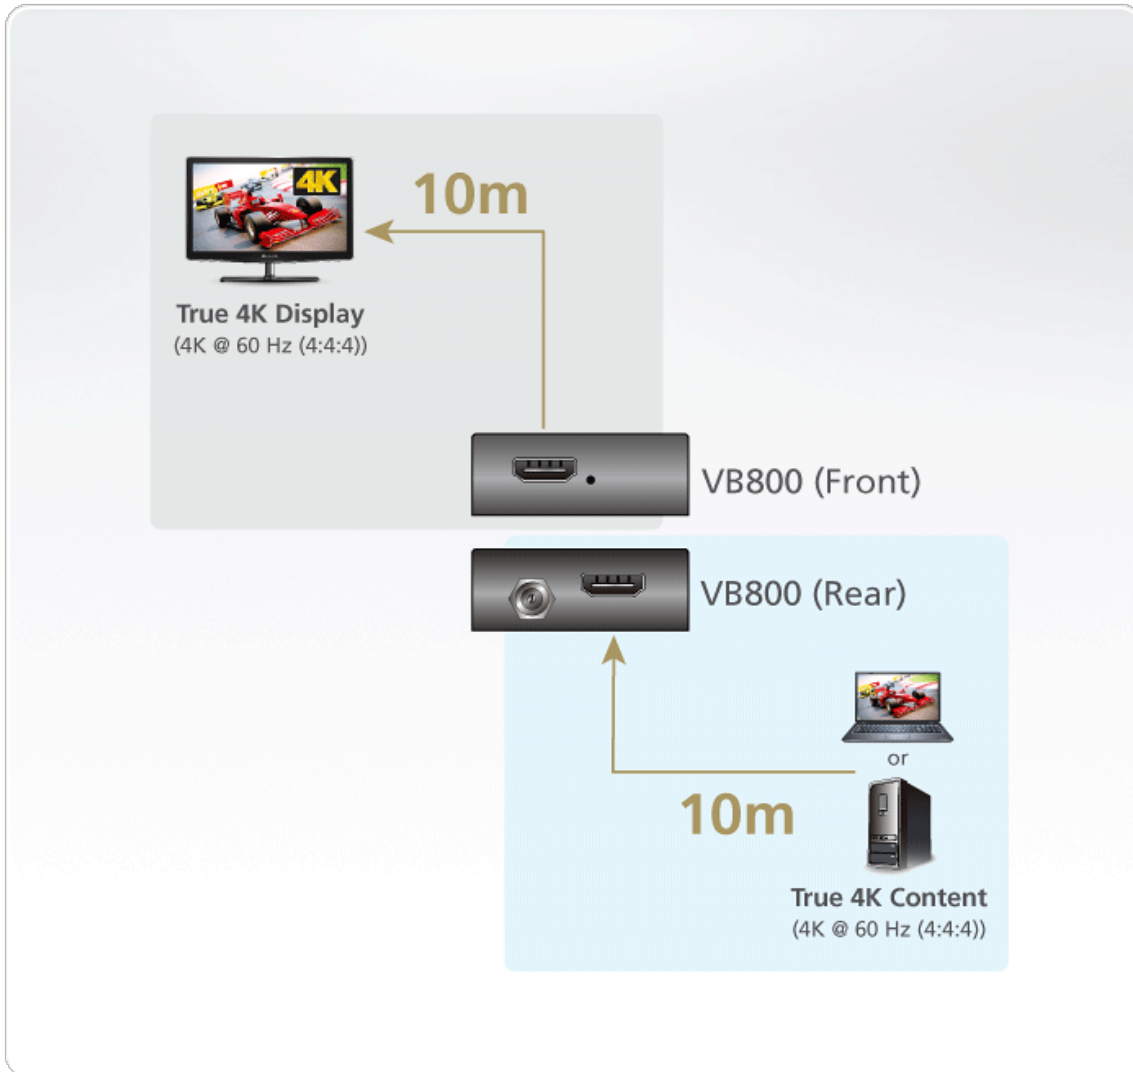

連線圖

ATEN International Co., Ltd.

3F., No.125, Sec. 2, Datong Rd., Sijhih District., New Taipei City 221, Taiwan
Phone: 886-2-8692-6789 Fax: 886-2-8692-6767
www.aten.com E-mail: marketing@aten.com

© Copyright 2015 ATEN® International Co., Ltd.
ATEN and the ATEN logo are trademarks of ATEN International Co., Ltd.
All rights reserved. All other trademarks are the property of their respective owners.