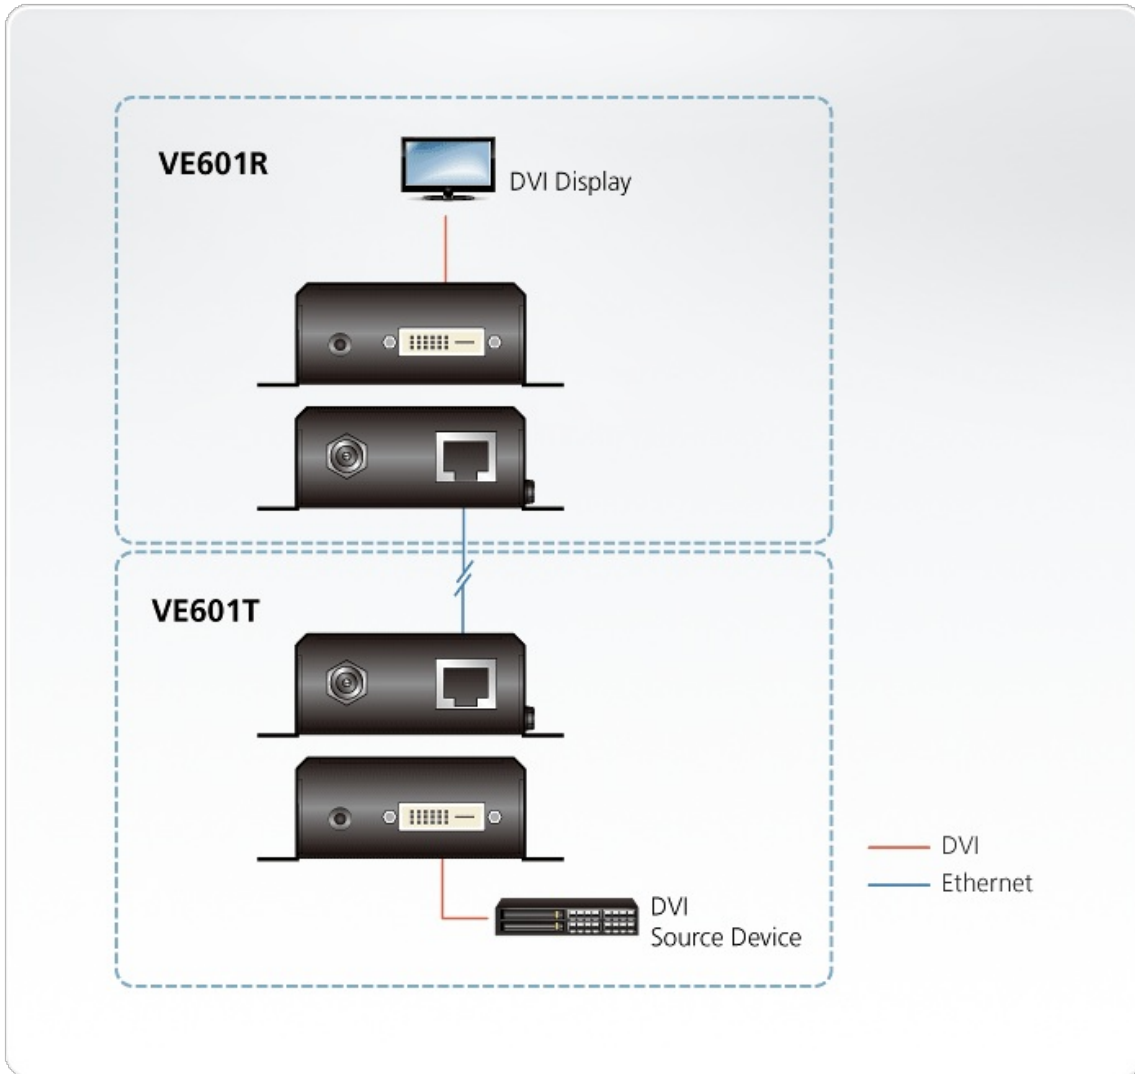

連線圖

ATEN International Co., Ltd.

3F., No.125, Sec. 2, Datong Rd., Sijhih District., New Taipei City 221, Taiwan
Phone: 886-2-8692-6789 Fax: 886-2-8692-6767
www.aten.com E-mail: marketing@aten.com

© Copyright 2015 ATEN® International Co., Ltd.
ATEN and the ATEN logo are trademarks of ATEN International Co., Ltd.
All rights reserved. All other trademarks are the property of their respective owners.