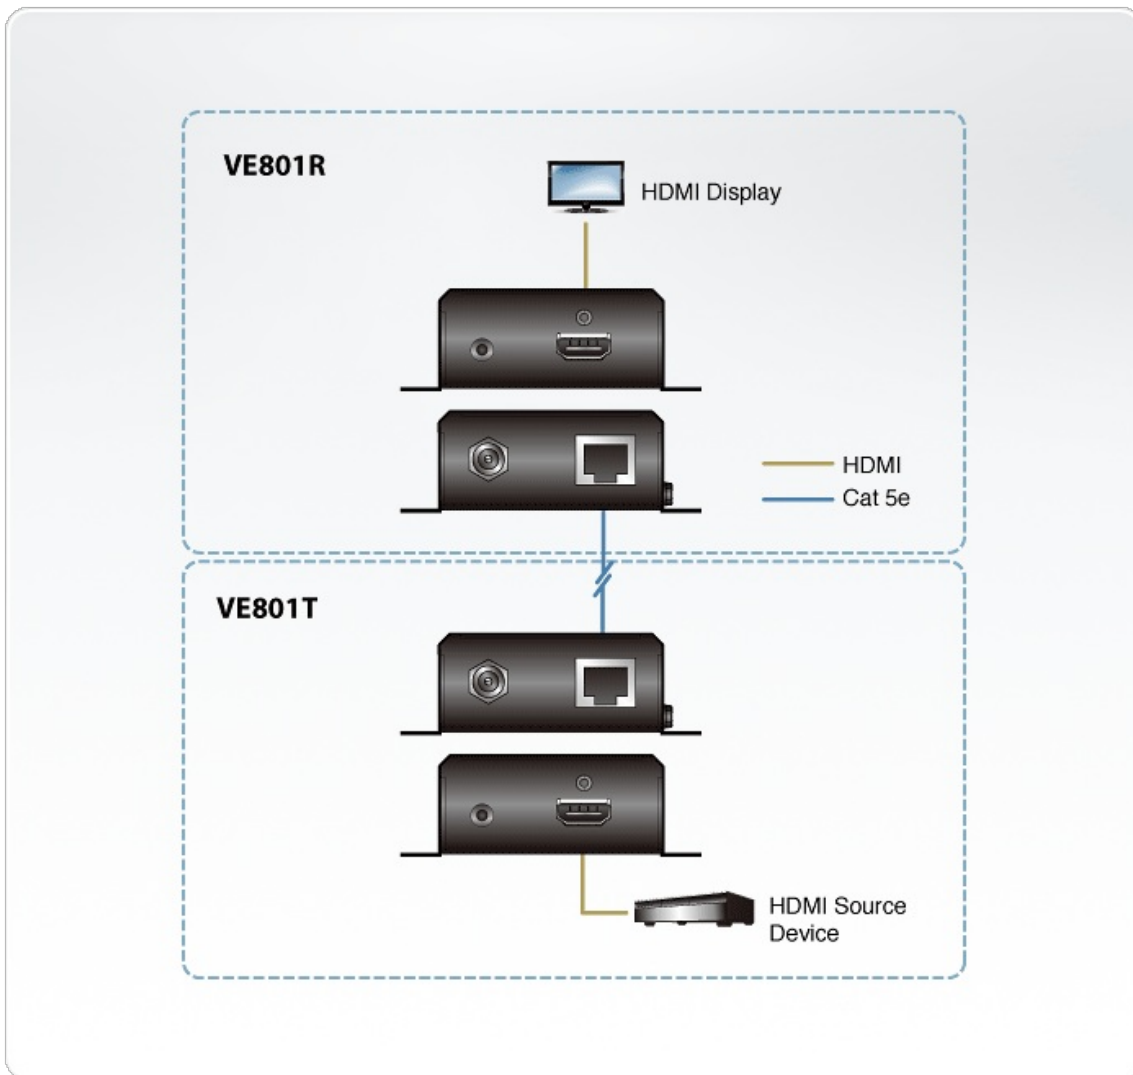

連線圖

ATEN International Co., Ltd.

3F., No.125, Sec. 2, Datong Rd., Sijhih District., New Taipei City 221, Taiwan
Phone: 886-2-8692-6789 Fax: 886-2-8692-6767
www.aten.com E-mail: marketing@aten.com

© Copyright 2015 ATEN® International Co., Ltd.
ATEN and the ATEN logo are trademarks of ATEN International Co., Ltd.
All rights reserved. All other trademarks are the property of their respective owners.