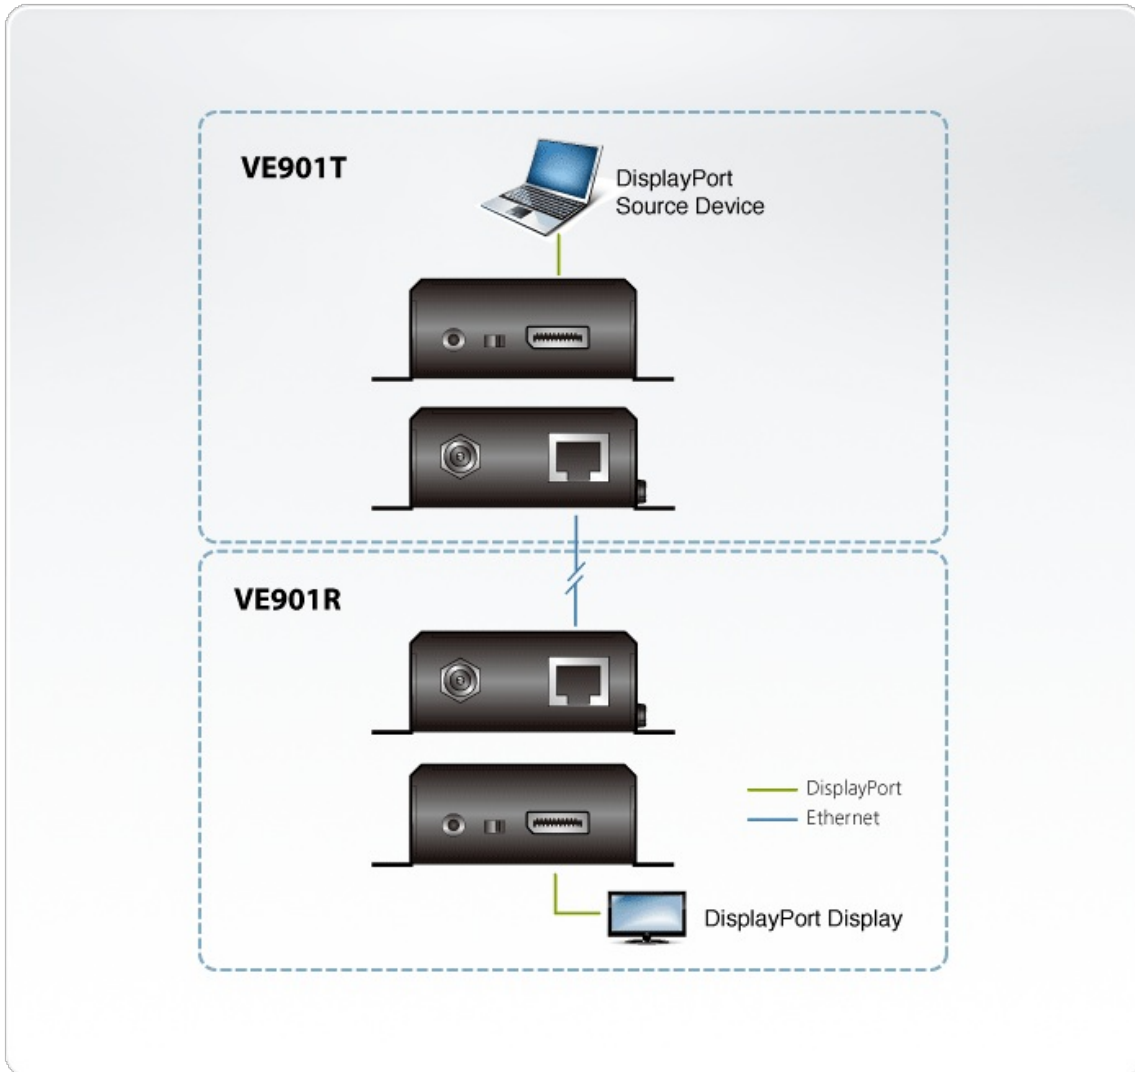

連線圖

ATEN International Co., Ltd.

3F., No.125, Sec. 2, Datong Rd., Sijhih District., New Taipei City 221, Taiwan
Phone: 886-2-8692-6789 Fax: 886-2-8692-6767
www.aten.com E-mail: marketing@aten.com

© Copyright 2015 ATEN® International Co., Ltd.
ATEN and the ATEN logo are trademarks of ATEN International Co., Ltd.
All rights reserved. All other trademarks are the property of their respective owners.