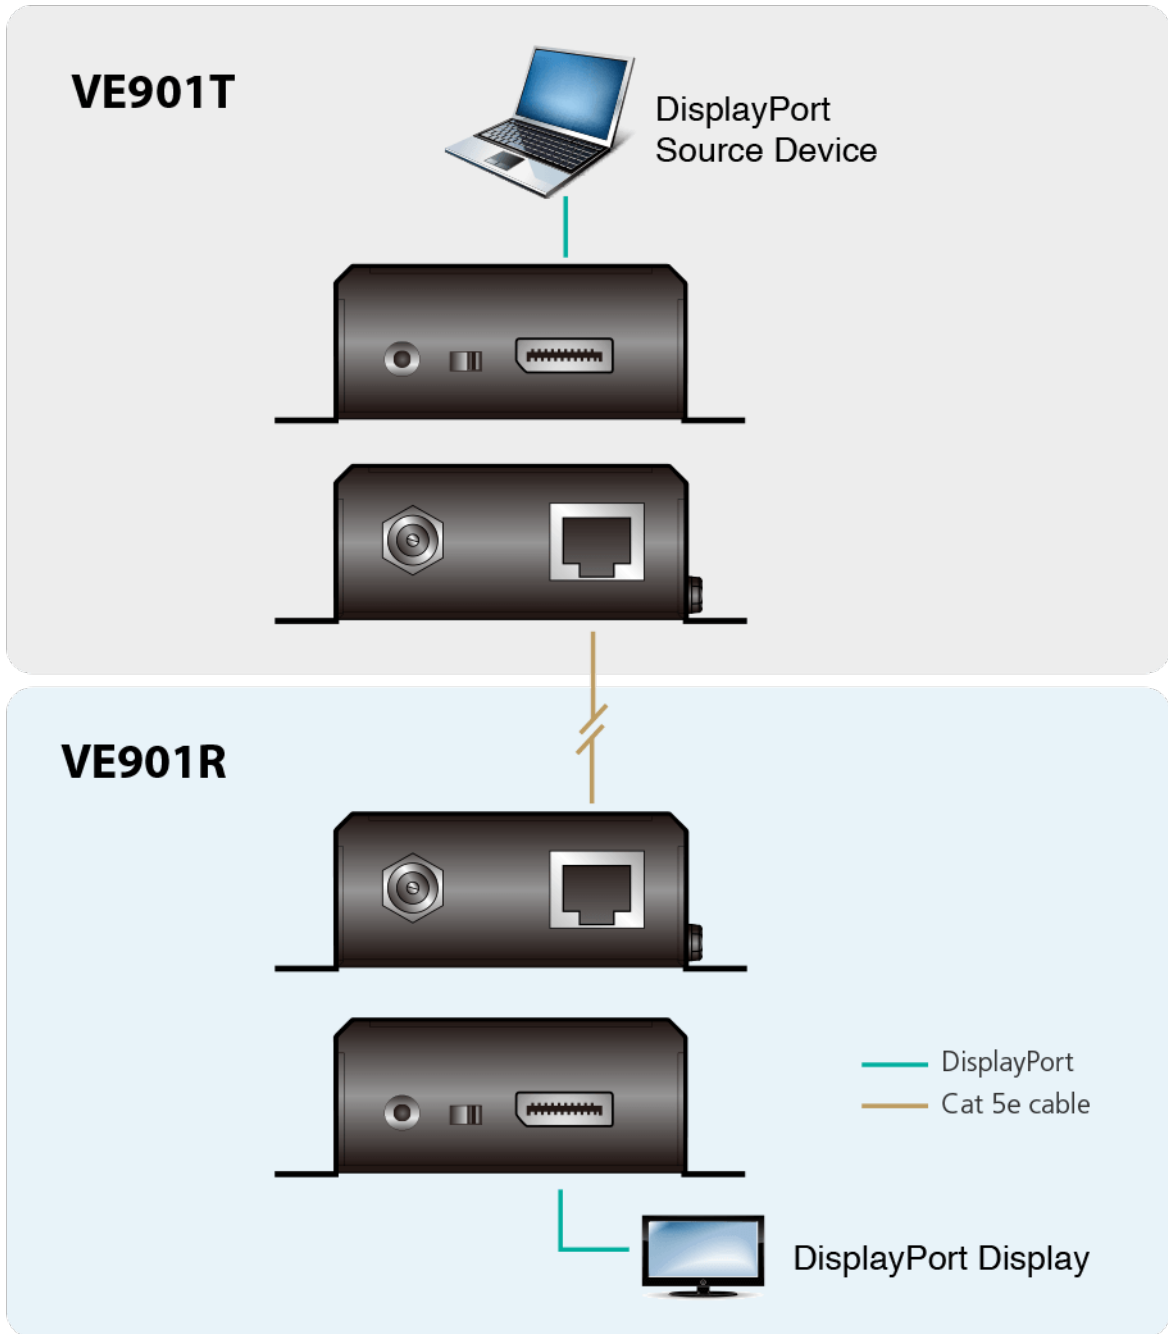

連線圖

ATEN International Co., Ltd.

3F, No.125, Sec. 2, Datong Rd., Sijhih District., New Taipei City 221, Taiwan
Phone: 886-2-8692-6789 Fax: 886-2-8692-6767
www.aten.com E-mail: marketing@aten.com

© Copyright 2015 ATEN® International Co., Ltd.
ATEN and the ATEN logo are trademarks of ATEN International Co., Ltd.
All rights reserved. All other trademarks are the property of their respective owners.