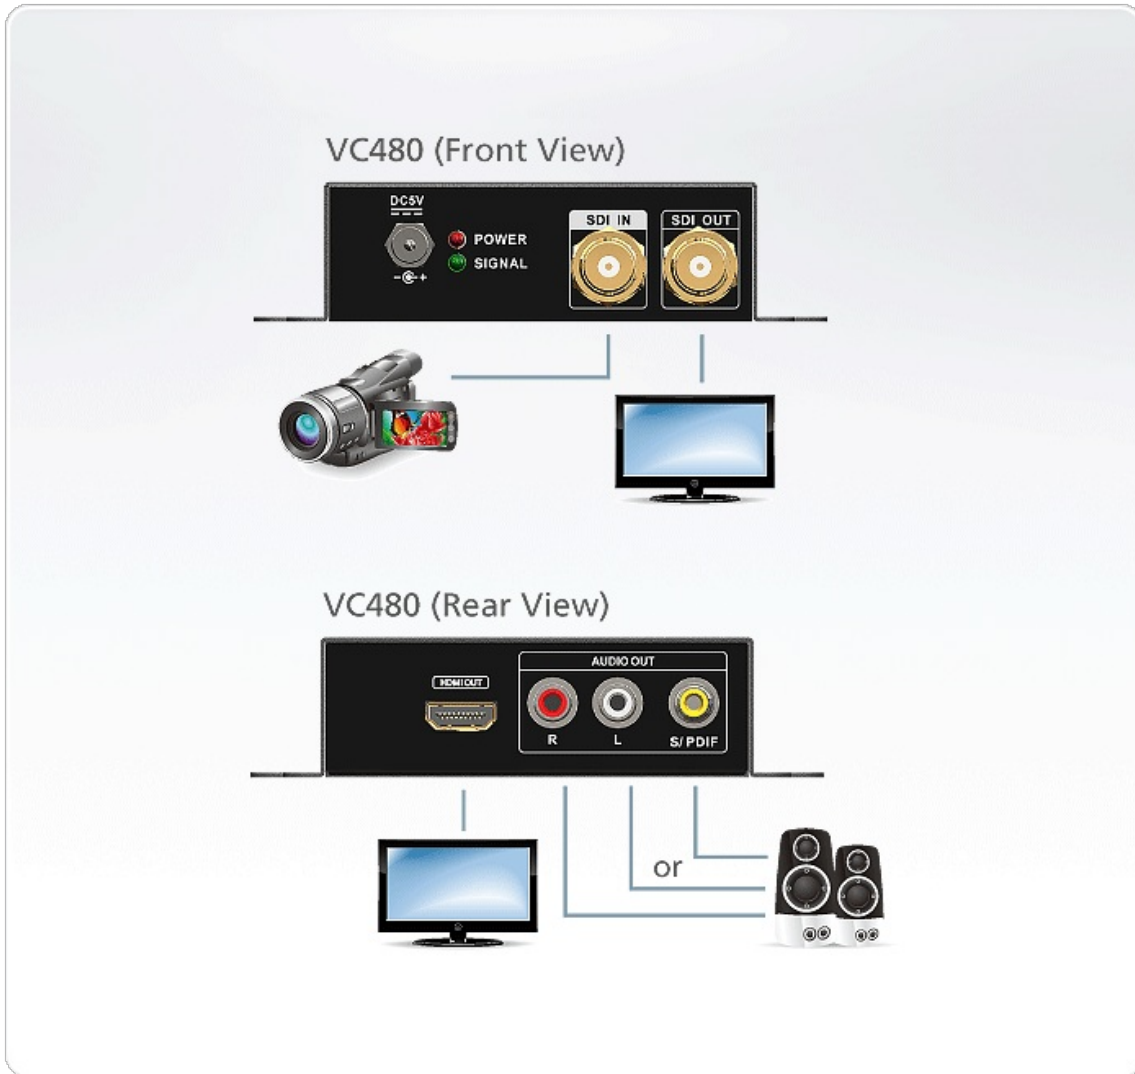

連線圖

ATEN International Co., Ltd.

3F., No.125, Sec. 2, Datong Rd., Sijhih District., New Taipei City 221, Taiwan
Phone: 886-2-8692-6789 Fax: 886-2-8692-6767
www.aten.com E-mail: marketing@aten.com

© Copyright 2015 ATEN® International Co., Ltd.
ATEN and the ATEN logo are trademarks of ATEN International Co., Ltd.
All rights reserved. All other trademarks are the property of their
respective owners.