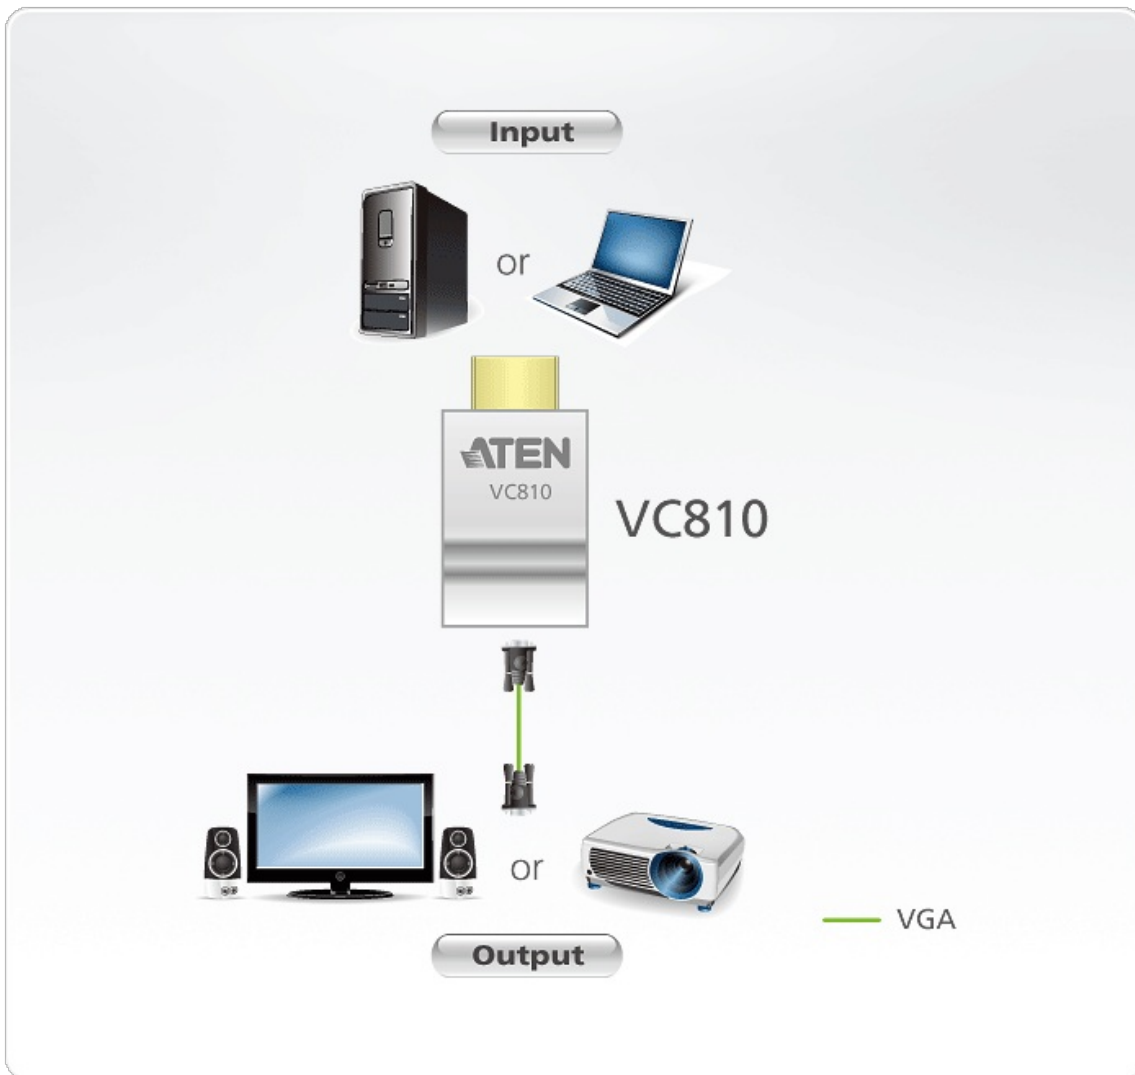

連線圖

ATEN International Co., Ltd.

3F., No.125, Sec. 2, Datong Rd., Sijhih District., New Taipei City 221, Taiwan
Phone: 886-2-8692-6789 Fax: 886-2-8692-6767
www.aten.com E-mail: marketing@aten.com

© Copyright 2015 ATEN® International Co., Ltd.
ATEN and the ATEN logo are trademarks of ATEN International Co., Ltd.
All rights reserved. All other trademarks are the property of their respective owners.