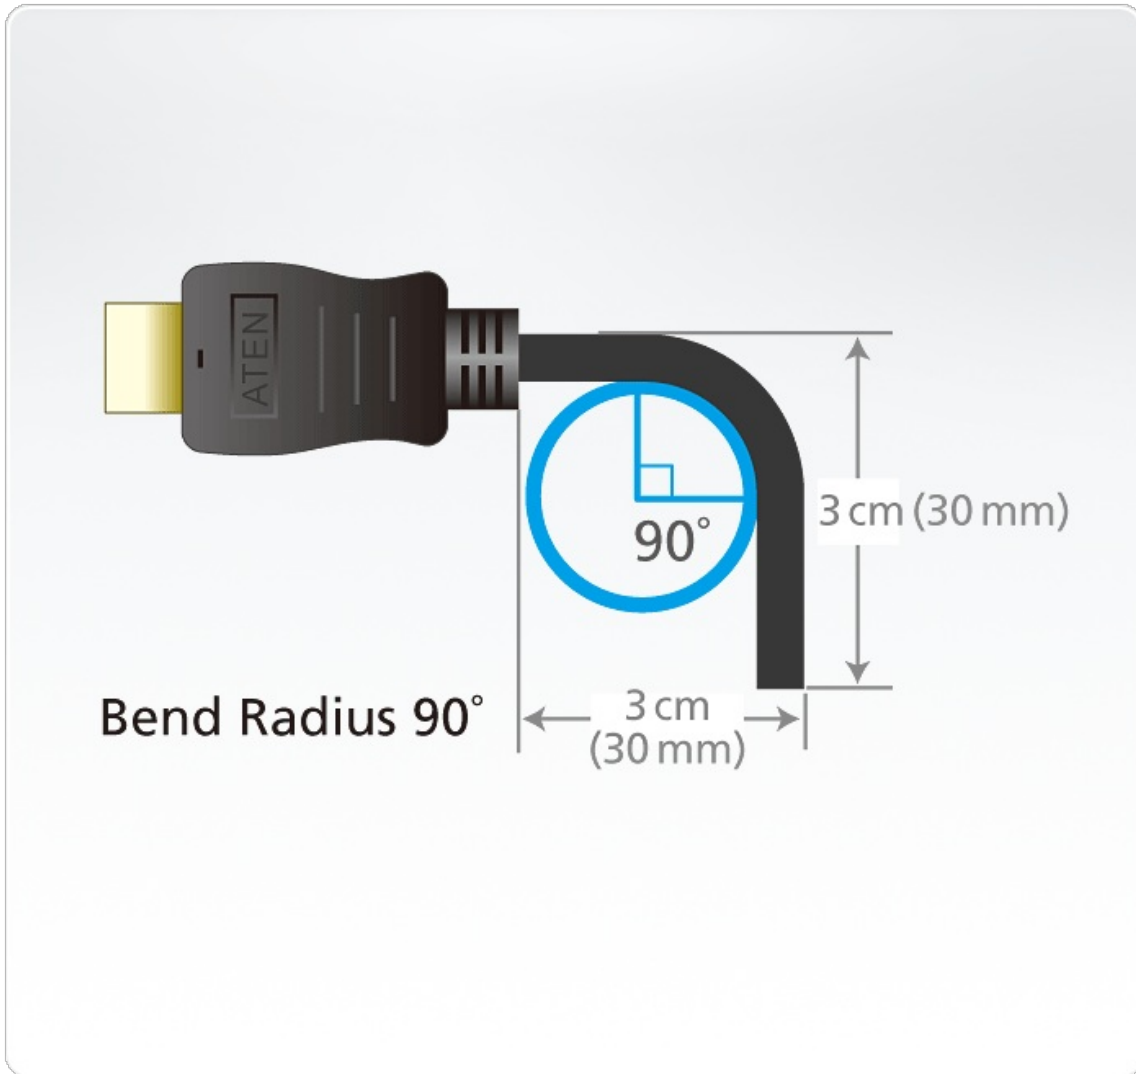

連線圖

ATEN International Co., Ltd.

3F., No.125, Sec. 2, Datong Rd., Sijhih District., New Taipei City 221, Taiwan
Phone: 886-2-8692-6789 Fax: 886-2-8692-6767
www.aten.com E-mail: marketing@aten.com

© Copyright 2015 ATEN® International Co., Ltd.
ATEN and the ATEN logo are trademarks of ATEN International Co., Ltd.
All rights reserved. All other trademarks are the property of their respective owners.