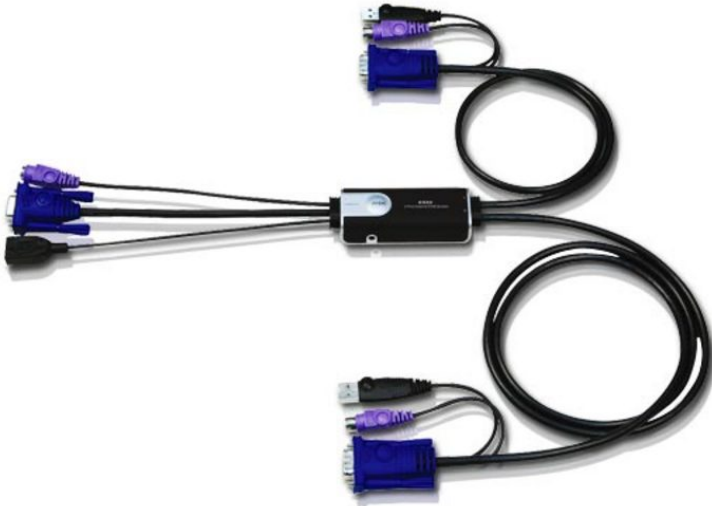

CS52

2埠PS/2 USB VGA Cable KVM多電腦切換器附外接式切換按鍵

CS52 提供一組HDB-15視訊介面,1組USB滑鼠連接埠及1組PS/2鍵盤連接埠,可接管2台具有USB介面滑鼠及PS/2鍵盤的電腦主機。此外其提供輕巧的外接式切換按鍵裝置,使用者不需要將KVM放置在桌面上,透過該裝置便可輕易快速切換電腦,是相當的人性化設計,本產品也榮獲『台灣精品獎』及經濟部『優良產品設計獎』等榮耀。

* Hybrid指Keyboard為PS/2,Mouse為USB介面

[\[立即購買\]](#)

功能

- 可從單一控制端(螢幕、PS/2鍵盤及USB滑鼠)以控制管理2台電腦主機
- 可透過外接式切換按鍵,快速選擇連接埠
- 支援微軟IntelliMouse和多數滑鼠的滾輪裝置
- USB 2.0滑鼠埠可連接USB Hub 以分享更多USB週邊設備
- 造型精巧,整合多種線材於一體(控制端0.15公尺;電腦0.6與1.2公尺)
- 超高視訊解析度-最高達2048x1536;支援DDC2B
- 自動掃描功能可監控電腦操作
- 無須外接電源
- 支援跨平台作業系統:Windows 2000/XP/[Vista](#)、Linux、FreeBSD系統

規格

電腦連接數	2
連接埠選擇	熱鍵、外接式切換按鍵
連接介面	
控制端連接埠	1 x 6-pin Mini-DIN 母頭 (紫色) 1 x HDB-15 母頭 (藍色) 1 x USB Type A 母頭 (黑色)
KVM 埠	2 x 6 針 Mini-DIN 公頭 (紫色) 2 x HDB-15 公頭 (藍色) 2 x USB Type A 公頭 (黑色)
外接式切換按鍵	1 x 迷你立體聲插孔
LED 指示燈	
已選擇	2 (綠色)
線材長度	
本地端	0.15m
電腦	0.6m, 1.2m
模擬功能	
鍵盤 / 滑鼠	PS/2
視訊	2048 x 1536; DDC2B
掃描間隔	3、5、10、20 秒
作業環境	
操作溫度	0 - 50°C
儲存溫度	-20 - 60°C
溼度	0-80% RH, 無凝結
機體屬性	
外殼材質	塑膠
重量	0.35 kg (0.77 lb)
尺寸 (長 x 寬 x 高)	8.45 x 3.40 x 2.21 cm (3.33 x 1.34 x 0.87 in.)
附註	對於部分上機架機種，規格表中尺寸 (長 x 寬 x 高) 亦代表 (寬 x 深 x 高)