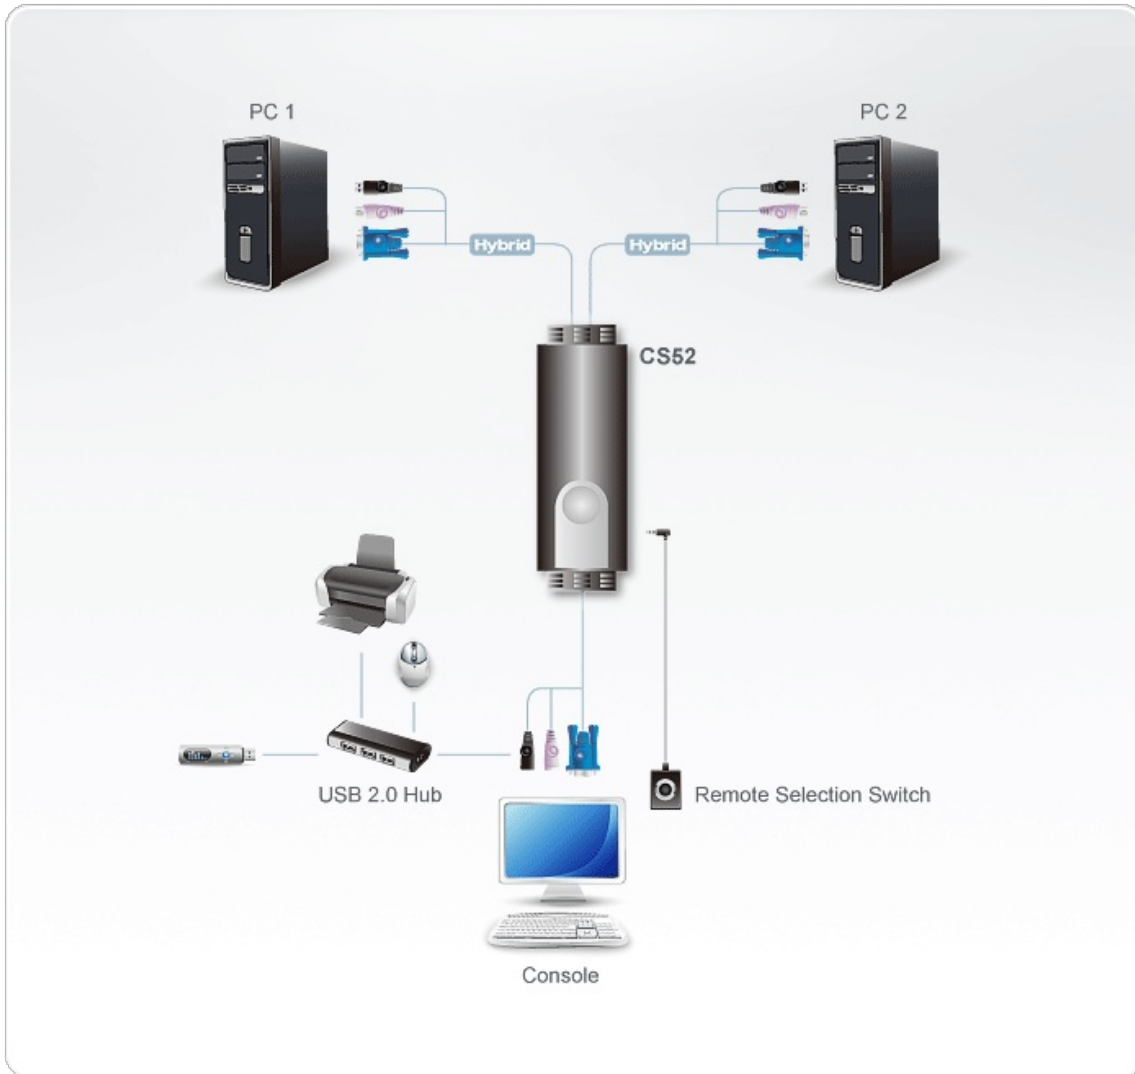

連線圖

ATEN International Co., Ltd.

3F., No.125, Sec. 2, Datong Rd., Sijhih District., New Taipei City 221, Taiwan
Phone: 886-2-8692-6789 Fax: 886-2-8692-6767
www.aten.com E-mail: marketing@aten.com

© Copyright 2015 ATEN® International Co., Ltd.
ATEN and the ATEN logo are trademarks of ATEN International Co., Ltd.
All rights reserved. All other trademarks are the property of their respective owners.