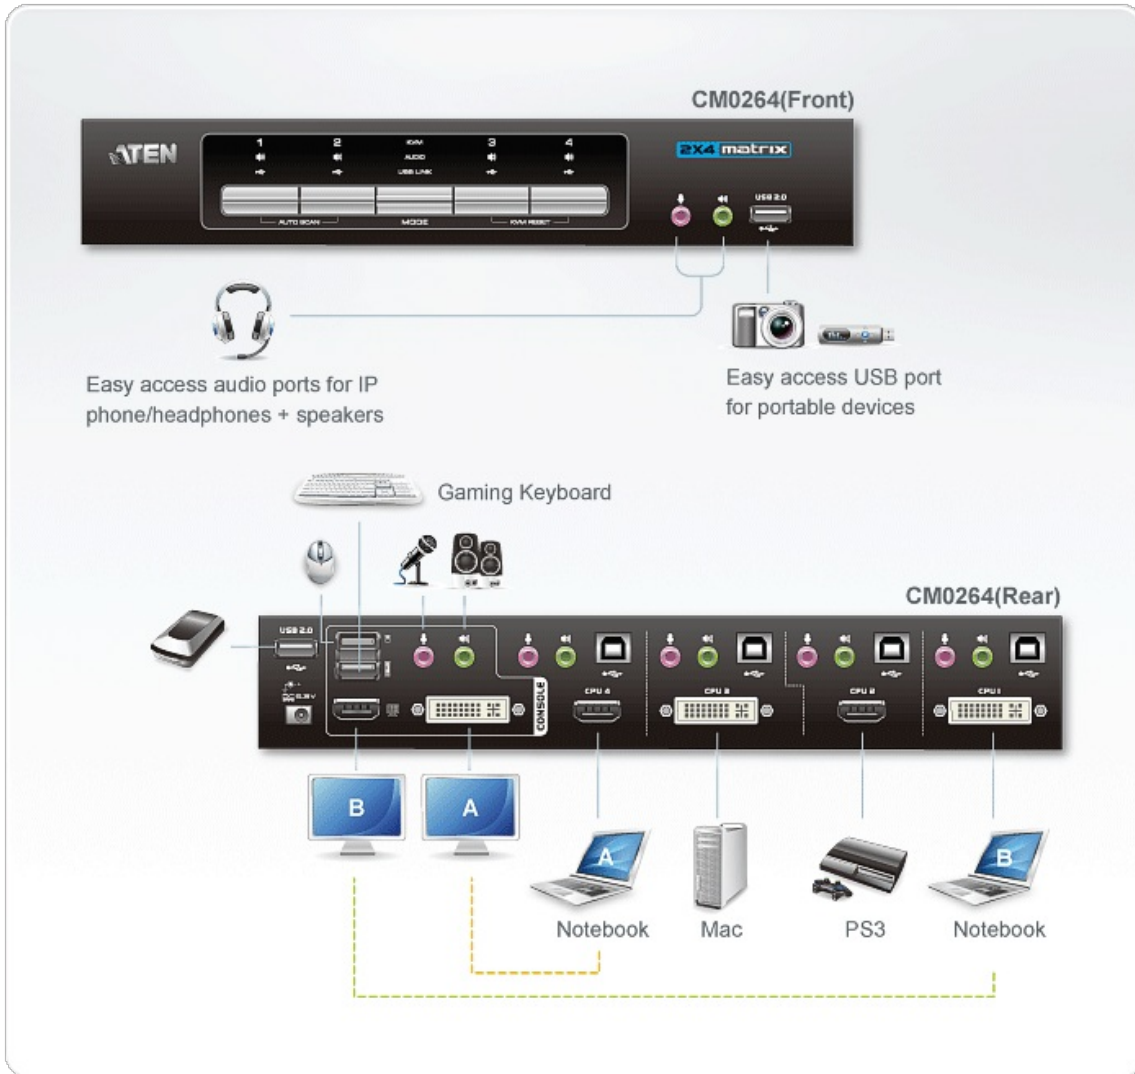

連線圖

ATEN International Co., Ltd.

3F., No.125, Sec. 2, Datong Rd., Sijhih District., New Taipei City 221, Taiwan
Phone: 886-2-8692-6789 Fax: 886-2-8692-6767
www.aten.com E-mail: marketing@aten.com

© Copyright 2015 ATEN® International Co., Ltd.
ATEN and the ATEN logo are trademarks of ATEN International Co., Ltd.
All rights reserved. All other trademarks are the property of their respective owners.