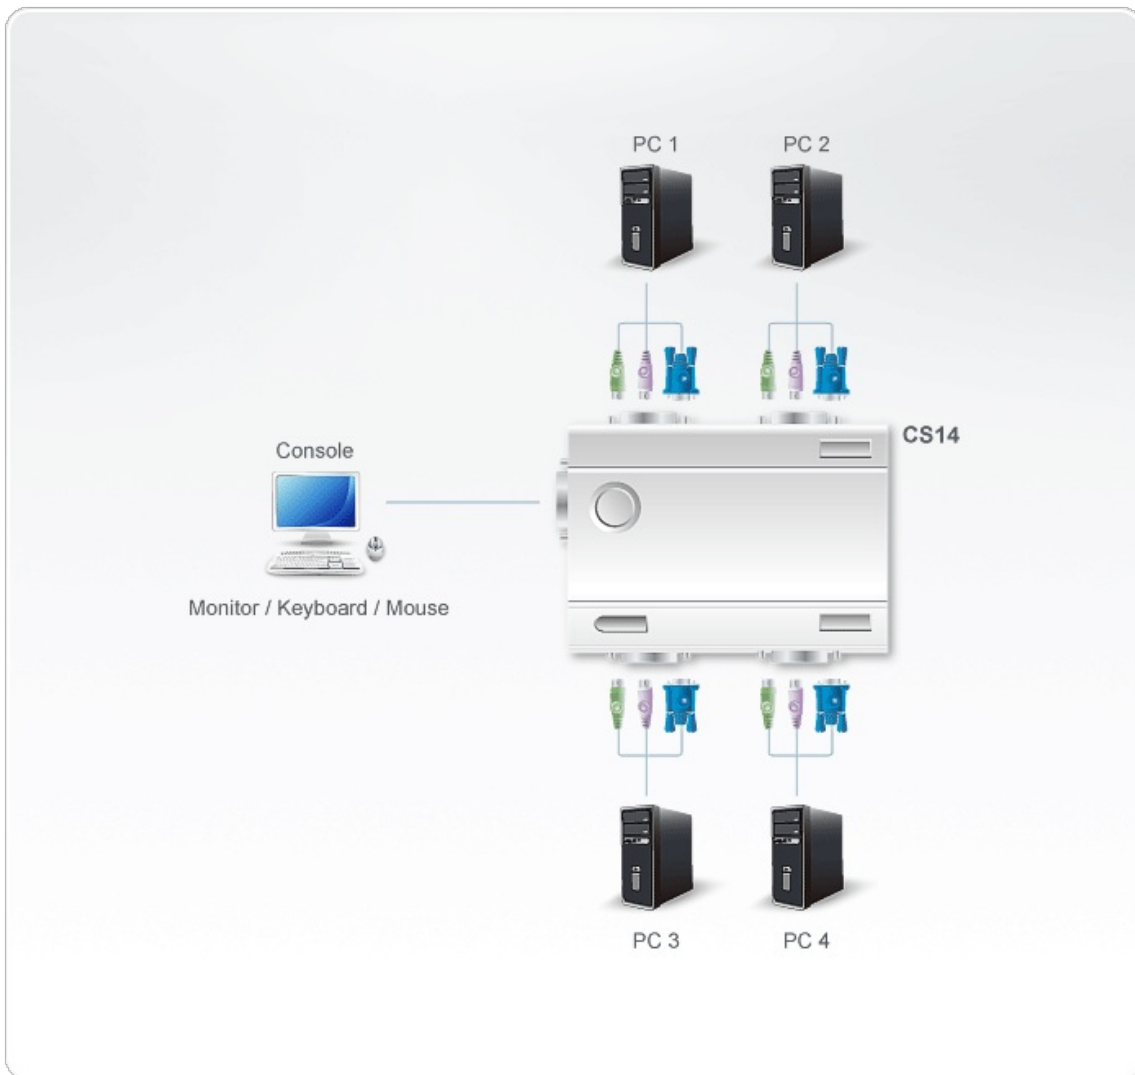

連線圖

ATEN International Co., Ltd.

3F., No.125, Sec. 2, Datong Rd., Sijhih District., New Taipei City 221, Taiwan
Phone: 886-2-8692-6789 Fax: 886-2-8692-6767
www.aten.com E-mail: marketing@aten.com

© Copyright 2015 ATEN® International Co., Ltd.
ATEN and the ATEN logo are trademarks of ATEN International Co., Ltd.
All rights reserved. All other trademarks are the property of their respective owners.