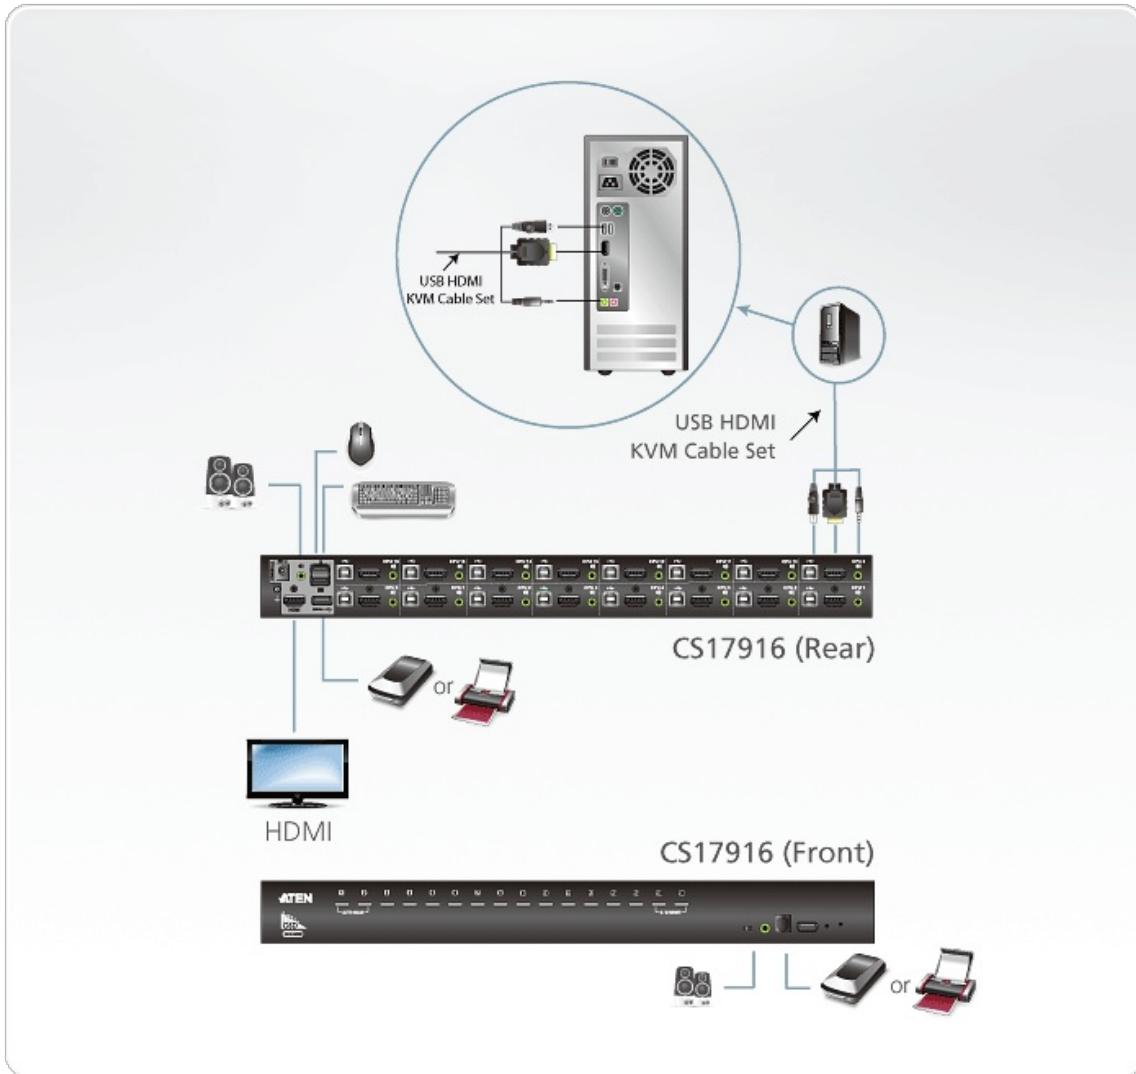

連線圖

ATEN International Co., Ltd.

3F., No.125, Sec. 2, Datong Rd., Sijhih District., New Taipei City 221, Taiwan
Phone: 886-2-8692-6789 Fax: 886-2-8692-6767
www.aten.com E-mail: marketing@aten.com

© Copyright 2015 ATEN® International Co., Ltd.
ATEN and the ATEN logo are trademarks of ATEN International Co., Ltd.
All rights reserved. All other trademarks are the property of their respective owners.