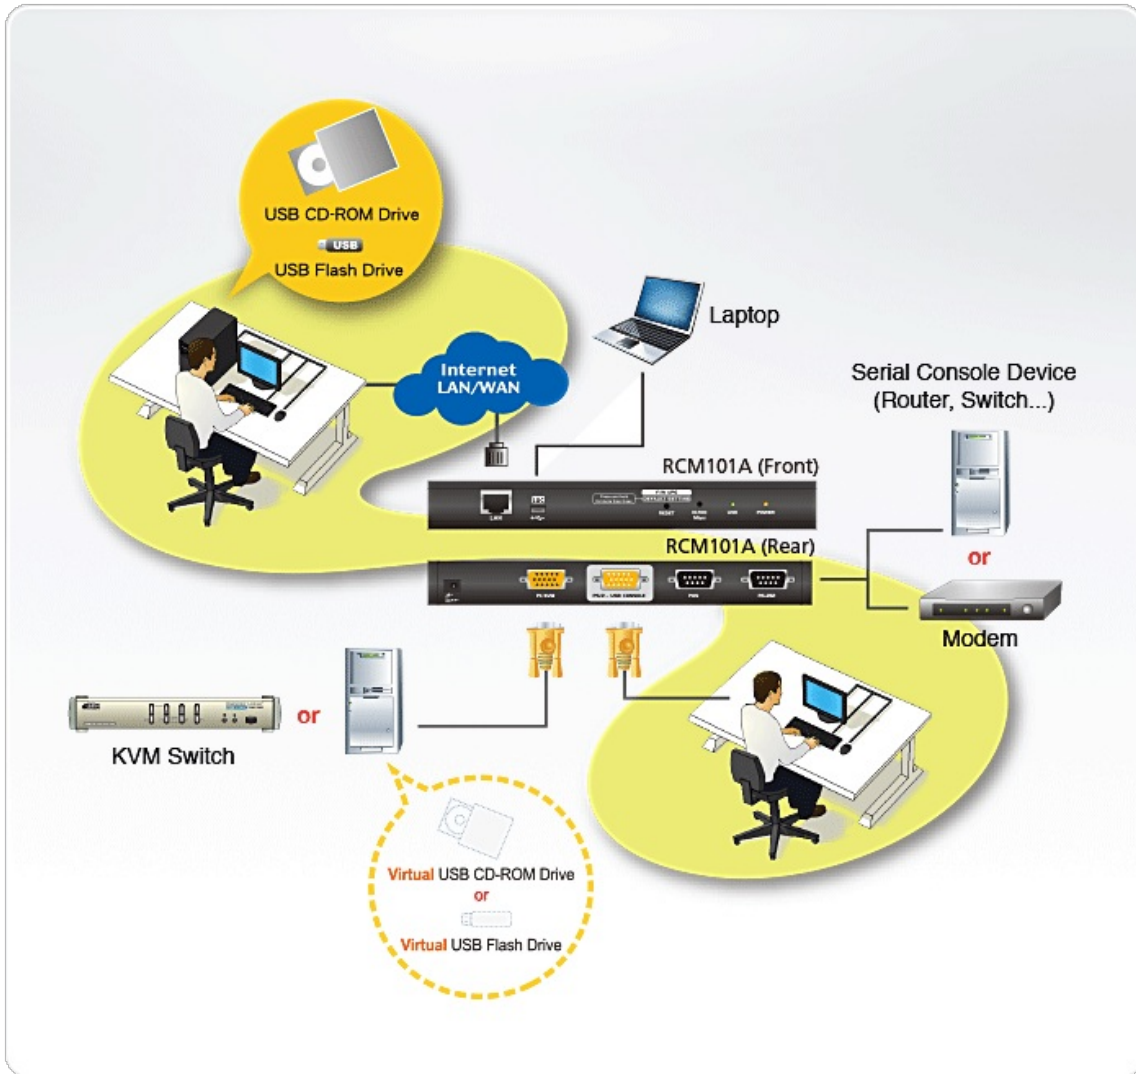

連線圖

ATEN International Co., Ltd.

3F., No.125, Sec. 2, Datong Rd., Sijhih District., New Taipei City 221, Taiwan
Phone: 886-2-8692-6789 Fax: 886-2-8692-6767
www.aten.com E-mail: marketing@aten.com

© Copyright 2015 ATEN® International Co., Ltd.
ATEN and the ATEN logo are trademarks of ATEN International Co., Ltd.
All rights reserved. All other trademarks are the property of their respective owners.