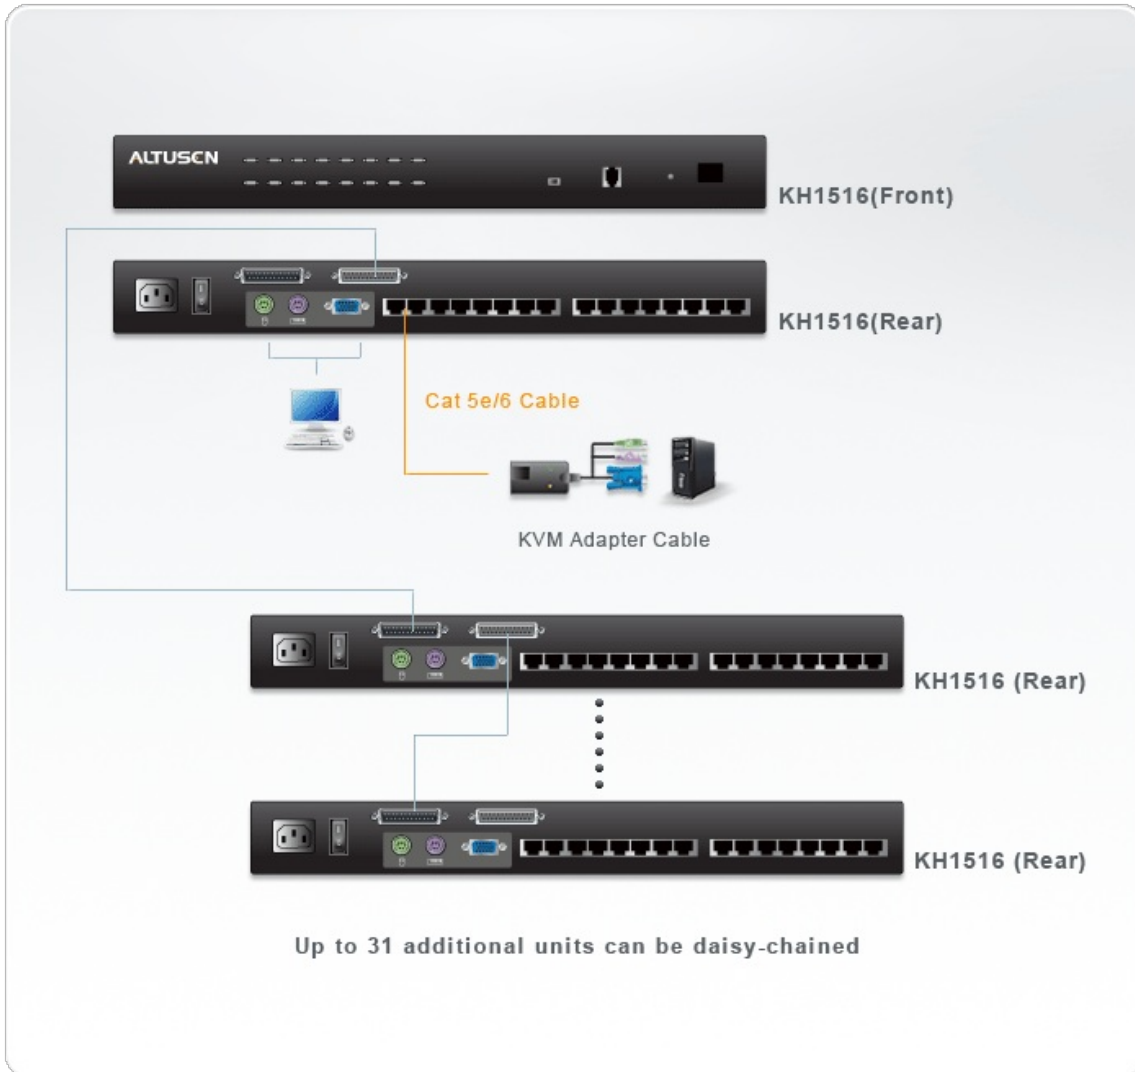

連線圖

ATEN International Co., Ltd.

3F., No.125, Sec. 2, Datong Rd., Sijhih District., New Taipei City 221, Taiwan
Phone: 886-2-8692-6789 Fax: 886-2-8692-6767
www.aten.com E-mail: marketing@aten.com

© Copyright 2015 ATEN® International Co., Ltd.
ATEN and the ATEN logo are trademarks of ATEN International Co., Ltd.
All rights reserved. All other trademarks are the property of their respective owners.