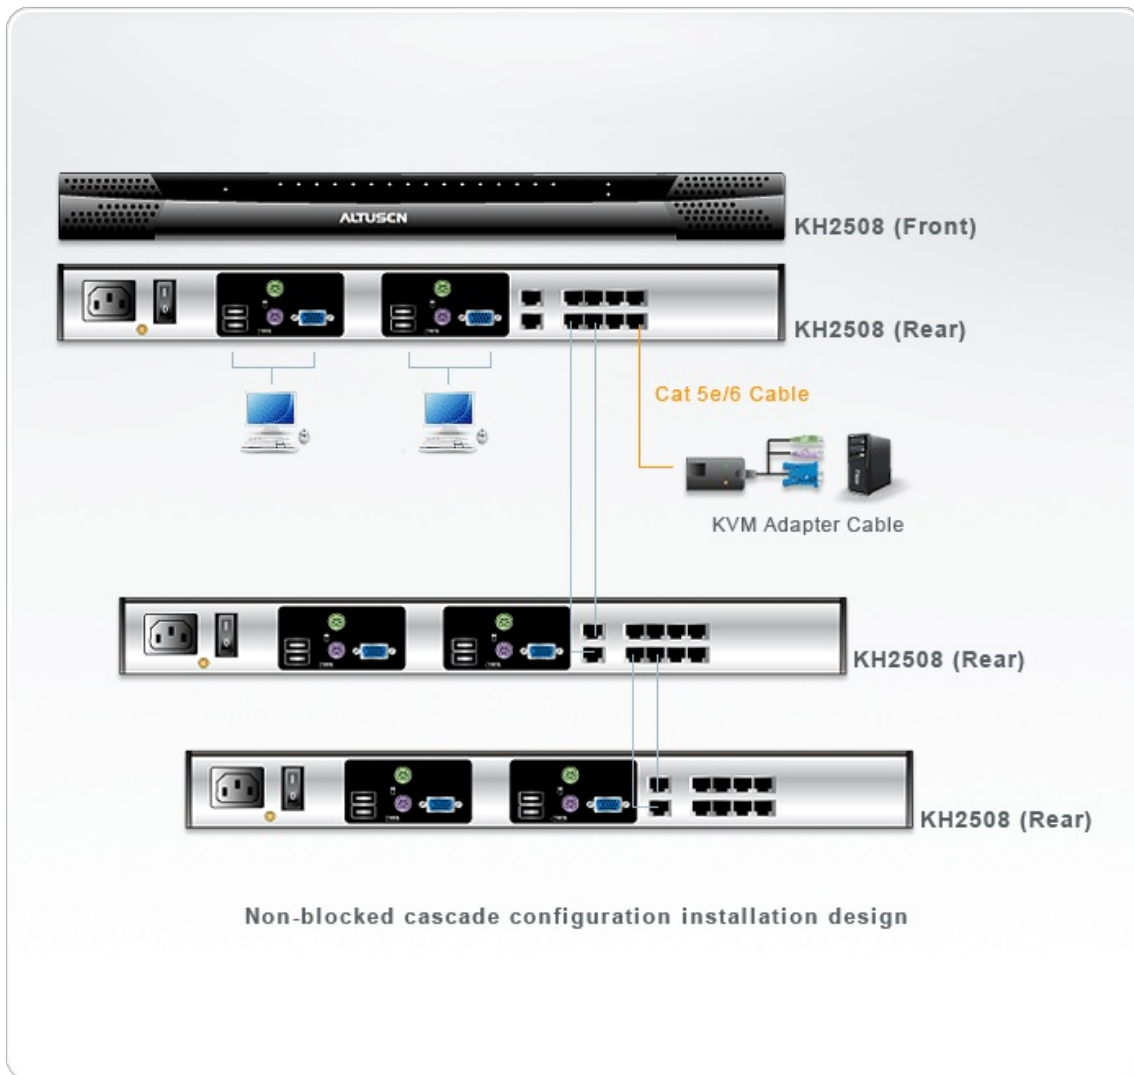

連線圖

ATEN International Co., Ltd.

3F., No.125, Sec. 2, Datong Rd., Sijhih District., New Taipei City 221, Taiwan
Phone: 886-2-8692-6789 Fax: 886-2-8692-6767
www.aten.com E-mail: marketing@aten.com

© Copyright 2015 ATEN® International Co., Ltd.
ATEN and the ATEN logo are trademarks of ATEN International Co., Ltd.
All rights reserved. All other trademarks are the property of their respective owners.