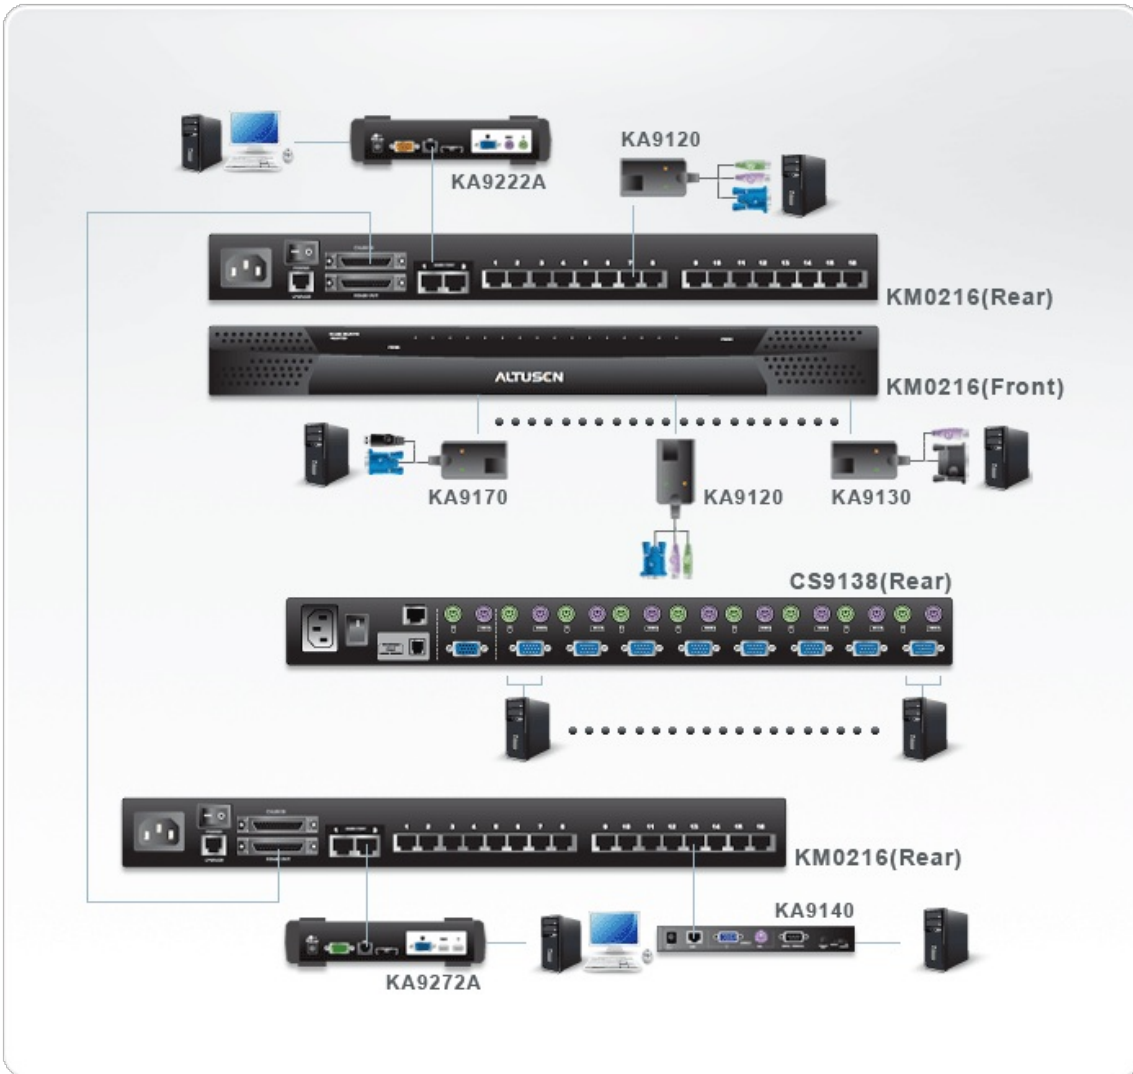

連線圖

ATEN International Co., Ltd.

3F., No.125, Sec. 2, Datong Rd., Sijhih District., New Taipei City 221, Taiwan
Phone: 886-2-8692-6789 Fax: 886-2-8692-6767
www.aten.com E-mail: marketing@aten.com

© Copyright 2015 ATEN® International Co., Ltd.
ATEN and the ATEN logo are trademarks of ATEN International Co., Ltd.
All rights reserved. All other trademarks are the property of their respective owners.