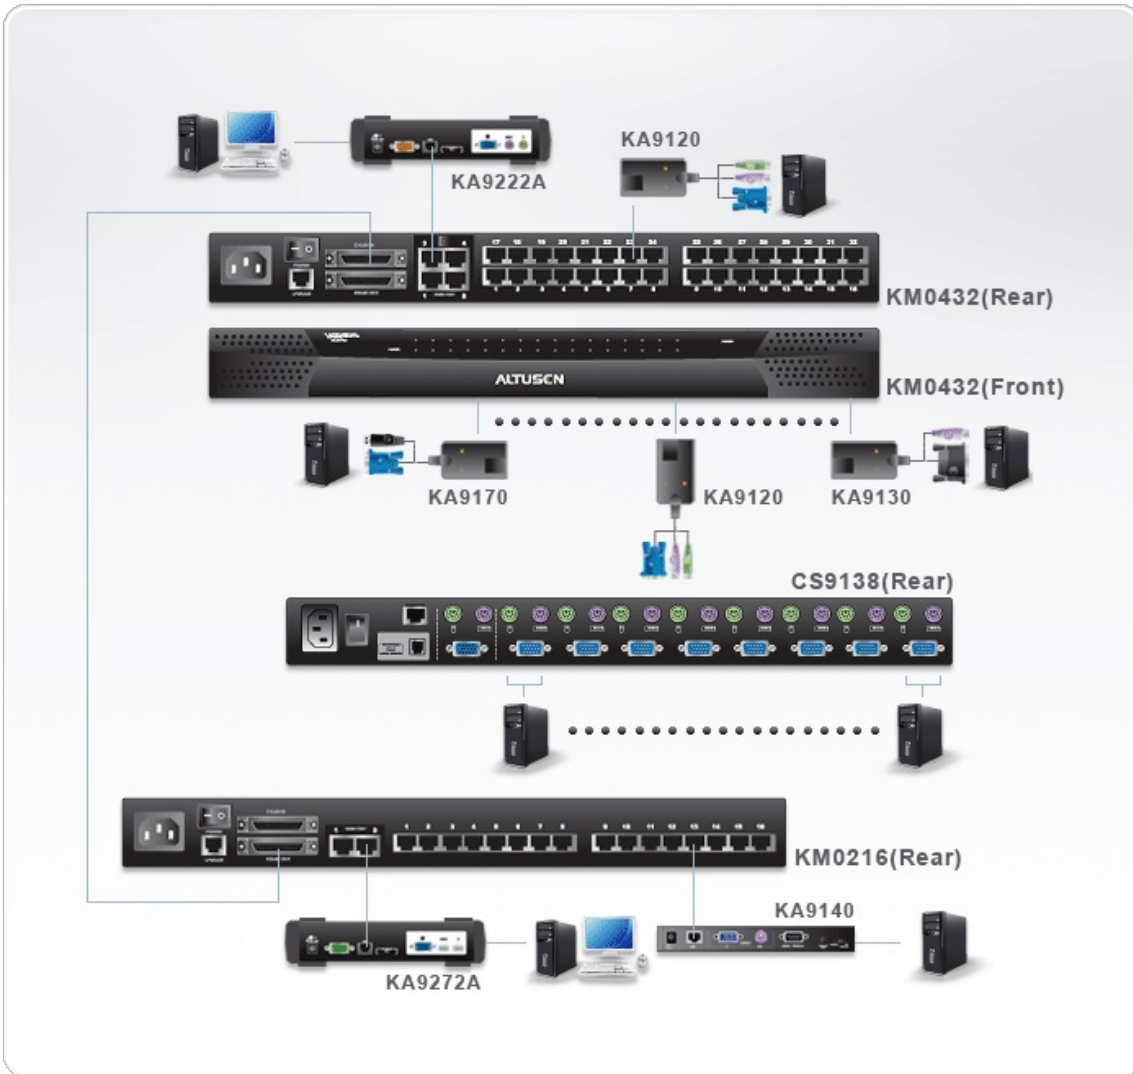

連線圖

ATEN International Co., Ltd.

3F., No.125, Sec. 2, Datong Rd., Sijhih District., New Taipei City 221, Taiwan
Phone: 886-2-8692-6789 Fax: 886-2-8692-6767
www.aten.com E-mail: marketing@aten.com

© Copyright 2015 ATEN® International Co., Ltd.
ATEN and the ATEN logo are trademarks of ATEN International Co., Ltd.
All rights reserved. All other trademarks are the property of their respective owners.