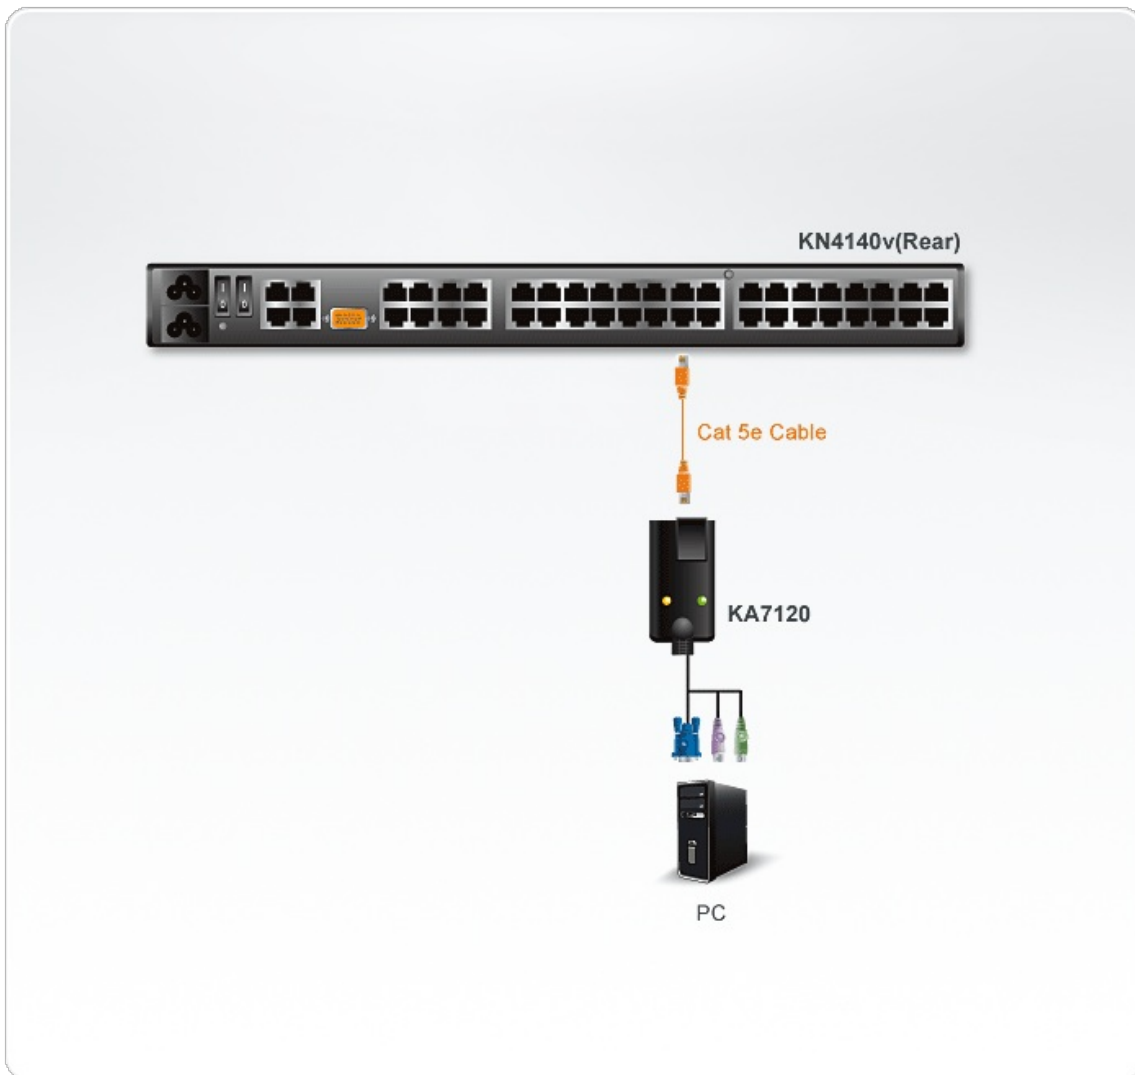

連線圖

ATEN International Co., Ltd.

3F., No.125, Sec. 2, Datong Rd., Sijhih District., New Taipei City 221, Taiwan
Phone: 886-2-8692-6789 Fax: 886-2-8692-6767
www.aten.com E-mail: marketing@aten.com

© Copyright 2015 ATEN® International Co., Ltd.
ATEN and the ATEN logo are trademarks of ATEN International Co., Ltd.
All rights reserved. All other trademarks are the property of their respective owners.