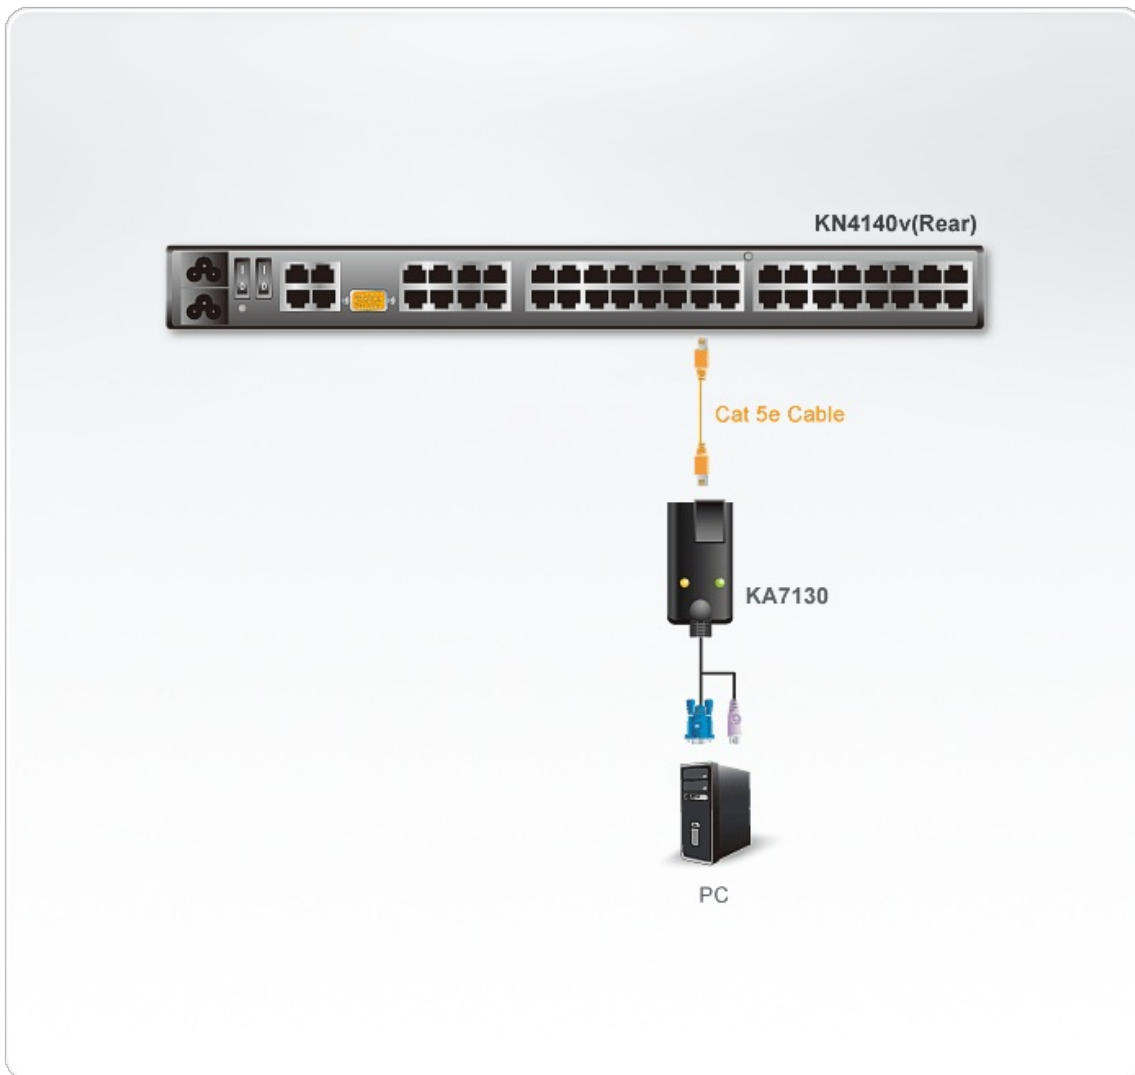

連線圖

ATEN International Co., Ltd.

3F., No.125, Sec. 2, Datong Rd., Sijhih District., New Taipei City 221, Taiwan
Phone: 886-2-8692-6789 Fax: 886-2-8692-6767
www.aten.com E-mail: marketing@aten.com

© Copyright 2015 ATEN® International Co., Ltd.
ATEN and the ATEN logo are trademarks of ATEN International Co., Ltd.
All rights reserved. All other trademarks are the property of their respective owners.